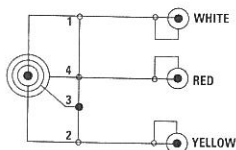

2,5 m

D

Camcorder-Verbindung

· 4-pol. 2,5 mm Klinke -> 3x Cinch Stecker

GB

Camcorder connection lead

· 4-pin 2.5 mm jack -> 3x RCA plug

F

Raccordement caméscope

· Jack 2,5 mm 4 broches -> 3x Fiche RCA

NL

Camcorder verbinding

· 4-pol. 2,5 mm Jack -> 3x Cinch stekker

Nr. 325174

50207