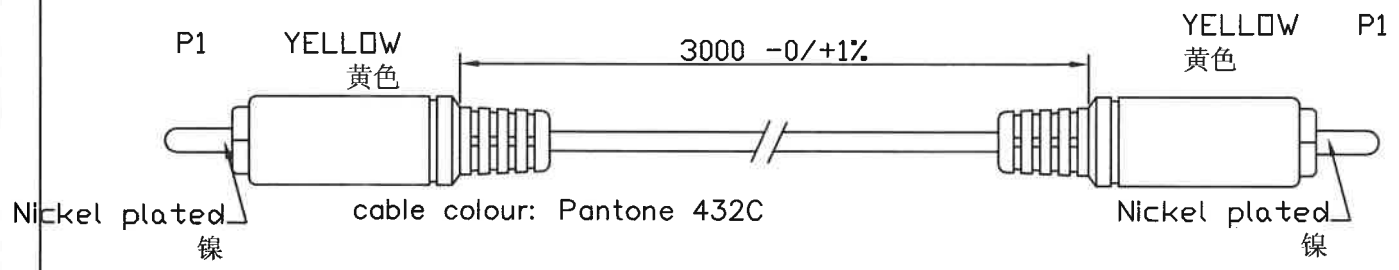

ITEM	302252	50305	PC	1	PROMOSTICK TIE WITH THE LABEL	PACKAGE	
			pc	2	RCA PLUG,NICKEL PLATED,MOLDING PVC YELLOW	P1	
			mm	3000	10/0.1CCS+28/0.1CCS,OD:2.8,PANTONE 432C	CABLE	
UNIT	Q'TY	DESCRIPTION				NAME	NO

Video wires max 7,5 Ohm

CABLE:10/0.1CCS+28/0.1CCS,OD:2.8,PANTONE 432C 灰

CABLE SEC:A-A'

CONNECTION

部件编号PART NO.		DESCRIPTION 描述	1RCA PLUG TO 1RCA PLUG							
DWG 编号DWG. NO.		制图DRAW	审核CHECK	批准APP.	日期DATE	单位UNIT	比例SCALE	版本VER	尺寸SIZE	页数SHEET
		Zhou			2009/10/11	mm	NONE	1	A4	