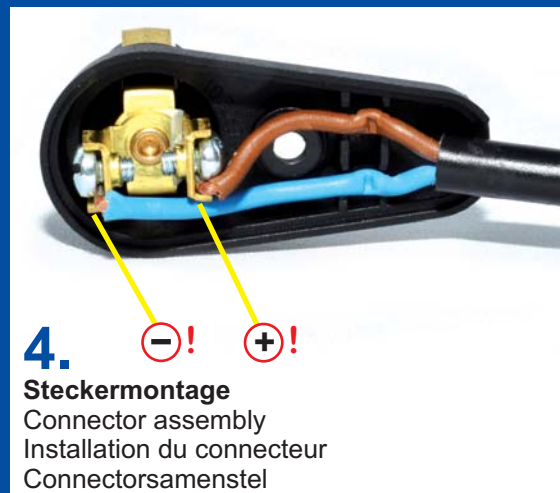

- **DIN-Winkelstecker**
z.B. für BMW-Bordsteckdosen
Right Angle Plug (DIN) for Sockets
Angle connecteur DIN pour prise de contact
Hoeg stekker DIN voor bordstekkerdoos

- **ZIG-Steckdose mit Deckel**
Cigar socket with cover / Prise allume-cigare avec couvercle
Sigarettenaansteker met deksel

- **1 m Gesamtlänge** / Length / Longueur totale / Totale lengte

- **Einfacher Einbau mit Kabelverschraubung**
Simple installation option with cable gland / Option d'installation
avec presse étoupe / Installatie-optie met wartel

Einbau mit Kabelverschraubung

Installation with cable gland

D'installation avec presse étoupe

Installatie met wartel

B A A S

bike parts

www.baas-parts.de