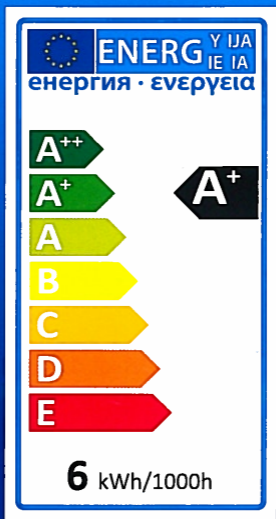

MEGAMAN®

LED CLASSIC