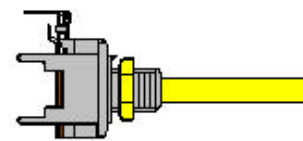

Belastbarkeit/rated wattage lin 0,2W/log 0,05 W

63250-214XX

	Standard 63250-21400/—			Mittenrast/center click 63250-21410/—			Rast 11/11 clicks 63250-21420/—			Rast 41/41 clicks 63250-21440/—		
	lin	poslog	neglog	lin	poslog	neglog	lin	poslog	neglog	lin	poslog	neglog
<b>1 k</b>	449883											
<b>2,5 k</b>												
<b>5 k</b>												
<b>10 k</b>	449896											
<b>25 k</b>												
<b>50 k</b>												
<b>100 k</b>	449909											
<b>250 k</b>												
<b>500 k</b>												
<b>1 M</b>												