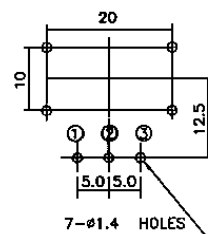

# ALPHASTAT 16

Ausführung MONO mit Tragkäfig/single turn with bracket

Typ 63250-214XX

Welle/shaft 4 mm L=30 mm

Buchse/bushing M7x0,75

Printausführung/for printed circuit

Drehbereich/Rotation angle 270° +-5%

Belastbarkeit/rated wattage lin 0,2W/log 0,05 W

63250-214XX

	Standard 63250-21400/—			Mittenrast/center click 63250-21410/—			Rast 11/11 clicks 63250-21420/—			Rast 41/41 clicks 63250-21440/—		
	lin	poslog	neglog	lin	poslog	neglog	lin	poslog	neglog	lin	poslog	neglog
<b>1 k</b>	449883											
<b>2,5 k</b>												
<b>5 k</b>												
<b>10 k</b>	449896											
<b>25 k</b>												
<b>50 k</b>												
<b>100 k</b>	449909											
<b>250 k</b>												
<b>500 k</b>												
<b>1 M</b>												