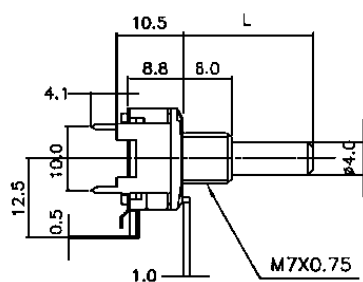

# ALPHASTAT 16

Ausführung MONO mit Tragkäfig/single turn with bracket

Typ 63250-214XX

Welle/shaft 4 mm L=30 mm

Buchse/bushing M7x0,75

Printausführung/for printed circuit

Drehbereich/Rotation angle 270° +-5%

Belastbarkeit/rated wattage lin 0,2W/log 0,05 W

63250-214XX

	Standard 63250-21400/—			Mittenrast/center click 63250-21410/—			Rast 11/11 clicks 63250-21420/—			Rast 41/41 clicks 63250-21440/—		
	lin	poslog	neglog	lin	poslog	neglog	lin	poslog	neglog	lin	poslog	neglog
<b>1 k</b>	449883											
<b>2,5 k</b>												
<b>5 k</b>												
<b>10 k</b>	449896											
<b>25 k</b>												
<b>50 k</b>												
<b>100 k</b>	449909											
<b>250 k</b>												
<b>500 k</b>												
<b>1 M</b>												