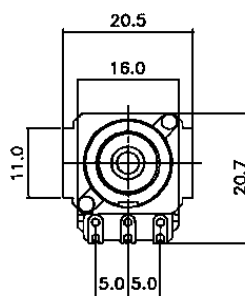

# ALPHASTAT 16

Ausführung MONO mit Tragkäfig/single turn with bracket

Typ 63250-214XX

Welle/shaft 4 mm L=30 mm

Buchse/bushing M7x0,75

Printausführung/for printed circuit

Drehbereich/Rotation angle 270° +-5%

Belastbarkeit/rated wattage lin 0,2W/log 0,05 W

63250-214XX

	Standard 63250-21400/—			Mittenrast/center click 63250-21410/—			Rast 11/11 clicks 63250-21420/—			Rast 41/41 clicks 63250-21440/—		
	lin	poslog	neglog	lin	poslog	neglog	lin	poslog	neglog	lin	poslog	neglog
<b>1 k</b>	449883											
<b>2,5 k</b>												
<b>5 k</b>												
<b>10 k</b>	449896											
<b>25 k</b>												
<b>50 k</b>												
<b>100 k</b>	449909											
<b>250 k</b>												
<b>500 k</b>												
<b>1 M</b>												