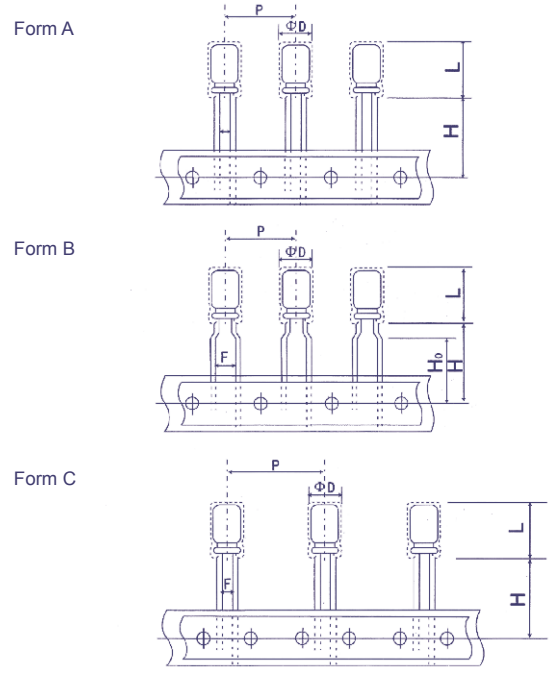

in mm

Dimensions for loose, short cut leads (bulk)  
Order Code: CC (CB, CD, CE, CF)

|             | Straight Lead |                  |           |           |           | Bended Lead |  |  |  |  |
|-------------|---------------|------------------|-----------|-----------|-----------|-------------|--|--|--|--|
|             |               |                  |           |           |           |             |  |  |  |  |
| <b>Code</b> | CB            | <b>CC</b>        | CD        | CE        | CF        |             |  |  |  |  |
| <b>I</b>    | 5,0 ± 0,5     | <b>4,5 ± 0,5</b> | 4,0 ± 0,5 | 3,5 ± 0,5 | 3,0 ± 0,5 |             |  |  |  |  |

## Dimensions for Ammopack taping

Order Code: FF (FD)

| Code | Case Range |         | Dimensions |          |         |         | Form |
|------|------------|---------|------------|----------|---------|---------|------|
|      | Ø D        | L (max) | H ± 0,75   | Ho ± 0,5 | F ± 0,5 | P ± 0,1 |      |
| FF   | 4 ~ 5      | 13      | 18,5       | 17       | 2,5     | 12,7    | B    |
|      | 6,3        | 13      | 18,5       | -        | 2,5     | 12,7    | A    |
|      | 8          | 13      | 18,5       | -        | 3,5     | 12,7    |      |
|      | 4 ~ 8      | 7       | 17,5       | 16       | 5,0     | 12,7    | B    |
|      | 5 ~ 6,3    | 13      | 18,5       |          |         |         |      |
|      | 8          | 22      | 20,0       |          |         |         |      |
|      |            | 10      | 22         | 18,5     | -       | -       | 15,0 |
|      | 12,5       | 27      | 18,5       | -        | -       | -       | C    |
| FD   | 12,5       | 27      | 18,5       | -        | -       | 25,4    |      |
| FF   | 16 ~ 18    | 27      | 18,5       | -        | 7,5     | 30,0    |      |