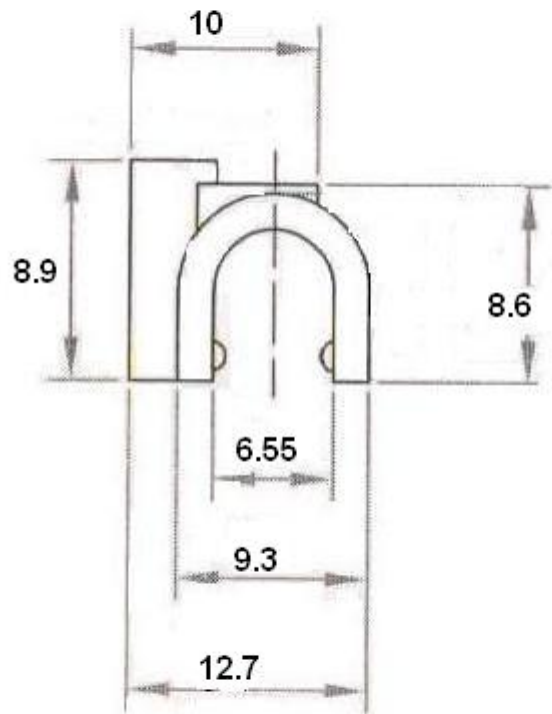

BN: 523506

MN: ZD-7

Tolerance : 0.5mm	Drawing : Tammy
Date : 2009-11-05	Approval : Kylie