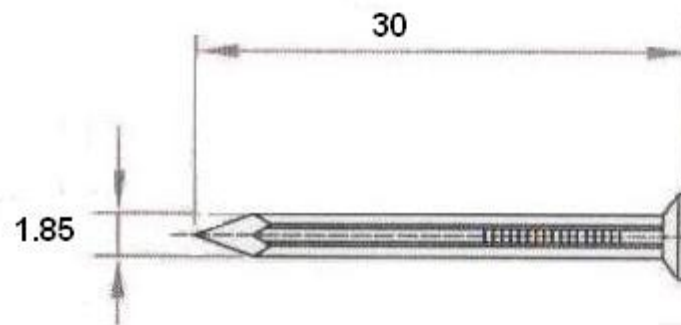

BN: 523506

MN: ZD-7

Tolerance : 0.5mm	Drawing : Tammy
Date : 2009-11-05	Approval : Kylie