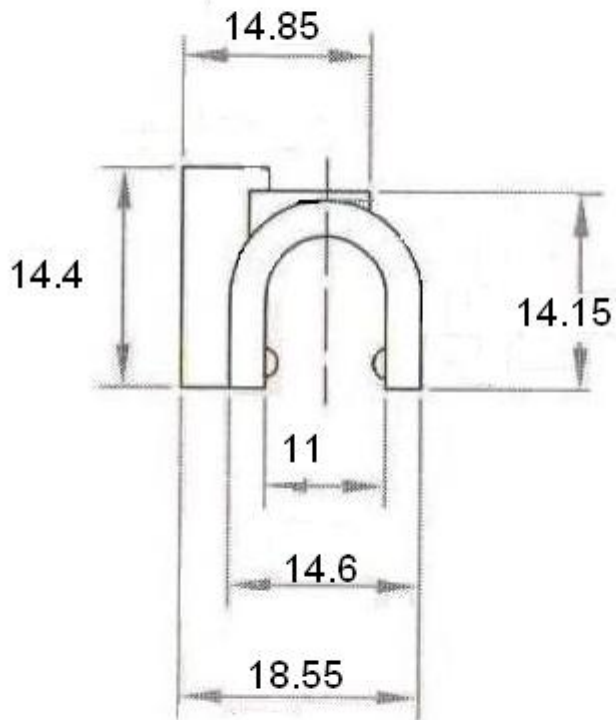

BN: 523525

MN: ZD-12

Tolerance : 0.5mm	Drawing : Tammy
Date : 2009-11-05	Approval : Kylie