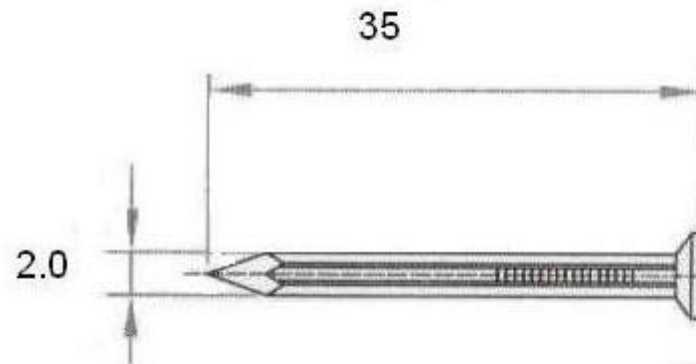

BN: 523525

MN: ZD-12

Tolerance : 0.5mm	Drawing : Tammy
Date : 2009-11-05	Approval : Kylie