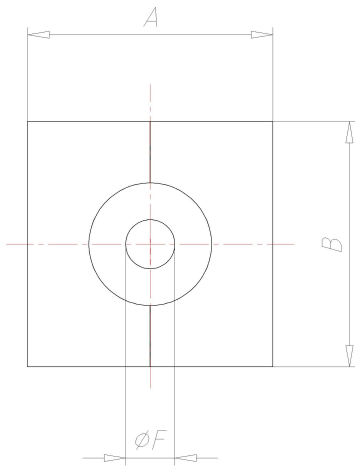

Product Description

**Technical Data**

ATN	52220002
TYP	SKINTOP® CUBE MODULE 20x20 SMALL
F	4
FMIN	4
FMAX	6
A	20
B	20
C	20
GE	5.7