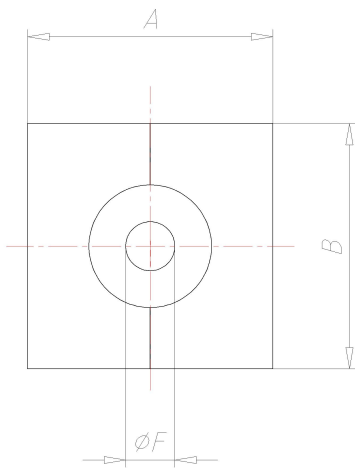

Product Description

Technical Data

ATN	52220005
TYP	SKINTOP® CUBE MODULE 40x40 SMALL
F	9
FMIN	9
FMAX	12
A	40
B	40
C	20
GE	18.7