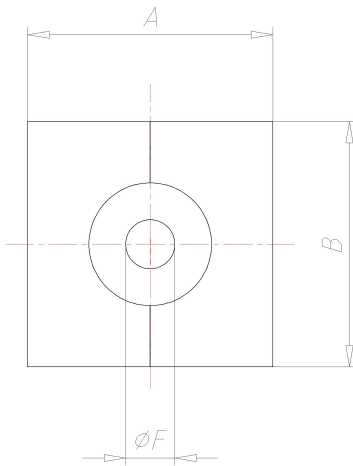

Product Description

Technical Data

ATN	52220006
TYP	SKINTOP® CUBE MODULE 40x40 LARGE
F	12
FMIN	12
FMAX	16
A	40
B	40
C	20
GE	18.1