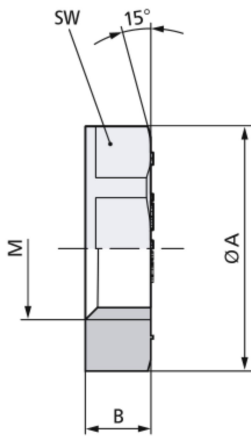

Product Description

Technical Data

ATN	53119230
M	M 25x1,5
SW	34
A	37.4
B	6
RAL7035	X
MATERIAL	Kunststoff