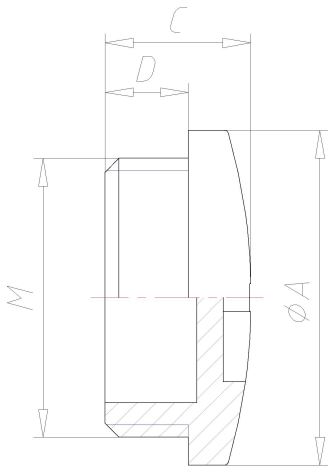

Product Description

Technical Data

ATN	52006103
M	M 12x1,5
A	15
C	8
D	6
RAL7001	
RAL7035	
RAL9005	x
MATERIAL	Kunststoff