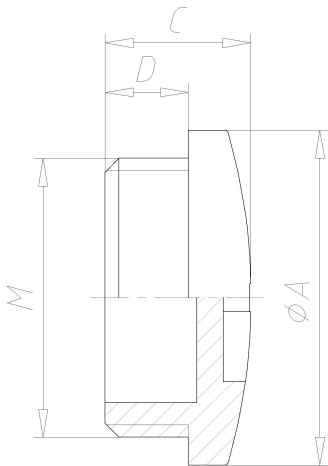

Product Description

Technical Data

ATN	52006113
M	M 16x1,5
A	20
C	9
D	6
RAL7001	
RAL7035	
RAL9005	x
MATERIAL	Kunststoff