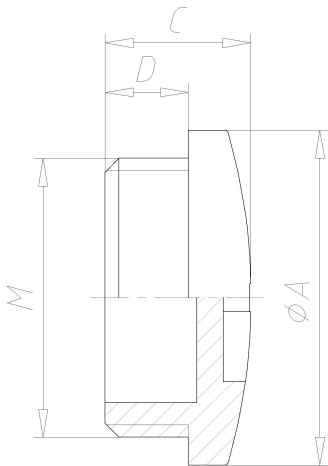

Product Description

Technical Data

ATN	52006123
M	M 20x1,5
A	24
C	9.5
D	6
RAL7001	
RAL7035	
RAL9005	x
MATERIAL	Kunststoff