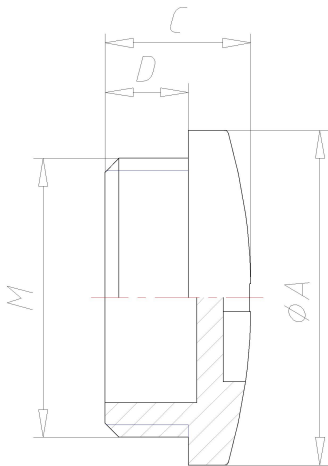

Product Description

**Technical Data**

ATN	52006133
M	M 25x1,5
A	30
C	11.5
D	8
RAL7001	
RAL7035	
RAL9005	x
MATERIAL	Kunststoff