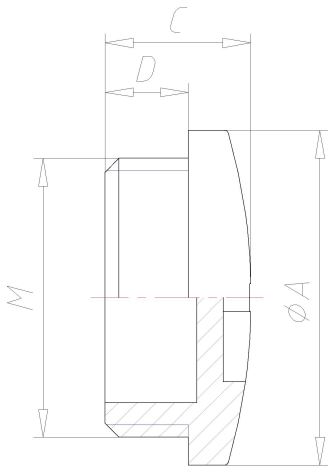

Product Description

Technical Data

ATN	52006143
M	M 32x1,5
A	37
C	12
D	8
RAL7001	
RAL7035	
RAL9005	x
MATERIAL	Kunststoff