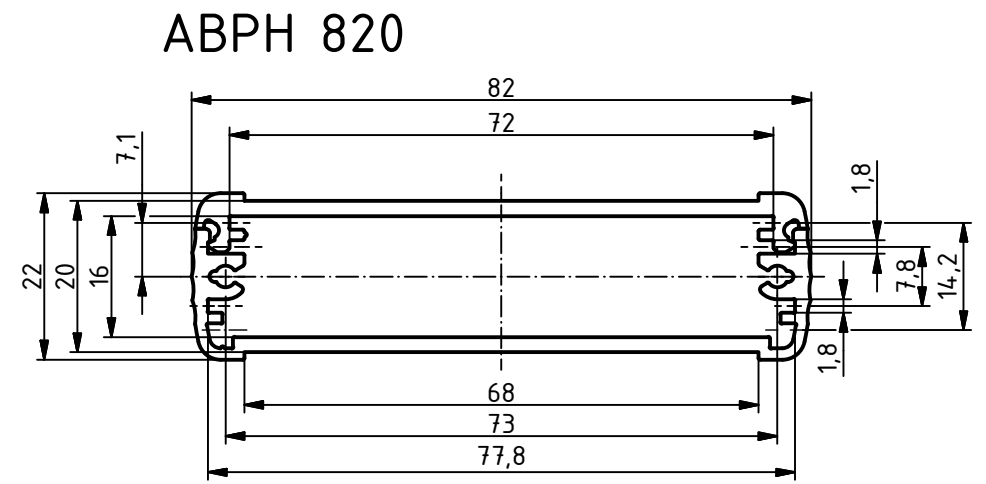

"Schutzvermerk nach DIN ISO 16016 beachten" "Please pay attention to copyright note DIN ISO 16016"

ISO (1 : 2)

Maßstab/ Scale: 1:1 (1:2)

Zeichnungs-Nr. / Drawing-No.:

Artikel: ABPH 820-100 + ABD Deckel
 Katalogzeichnung
 Article: ABPH 820-100 + ABD LID
 Catalogue drawing