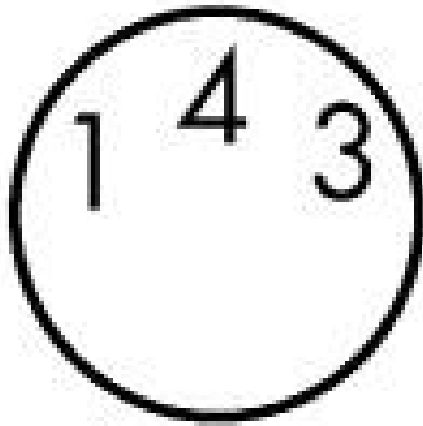

Data sheet | Item number: 756-9102/030-000

Connectors for sensor/actuator cable; 3-pole; M8 plug, straight

[www.wago.com/756-9102/030-000](http://www.wago.com/756-9102/030-000)

M8-Stecker

Anschließbare Leitung  
 $\varnothing 4 \dots 5 \text{ mm} / 0,14 \dots 0,34 \text{ mm}^2$

##### Mechanical data

Connectable sheathed cable diameter	4 ... 5 mm
Weight	13.9 g