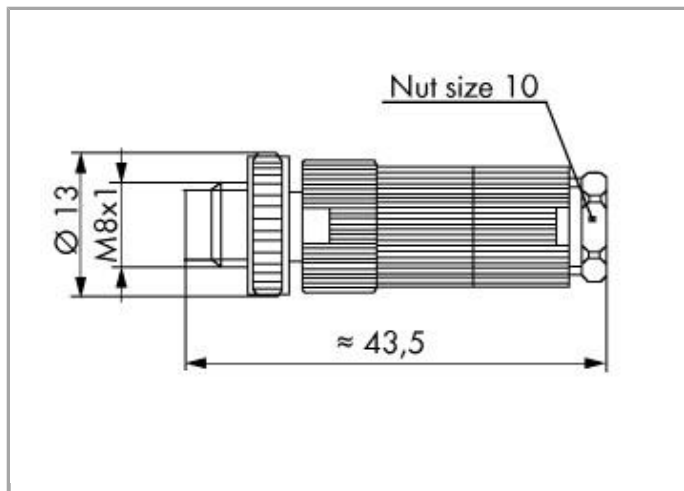

Data sheet | Item number: 756-9102/030-000

Connectors for sensor/actuator cable; 3-pole; M8 plug, straight

[www.wago.com/756-9102/030-000](http://www.wago.com/756-9102/030-000)

M8-Stecker

Anschließbare Leitung  
 $\varnothing 4 \dots 5 \text{ mm} / 0,14 \dots 0,34 \text{ mm}^2$

##### Technical Data

Connection type	M8 plug
No. of poles	3
Leistungsanschlussrichtung zur Steckrichtung	0°

##### Connection data

Connection type (1)	Eindringtechnik
Solid conductor	0.14 ... 0.34 mm <sup>2</sup> / ...

##### Mechanical data

Connectable sheathed cable diameter	4 ... 5 mm
Weight	13.9 g