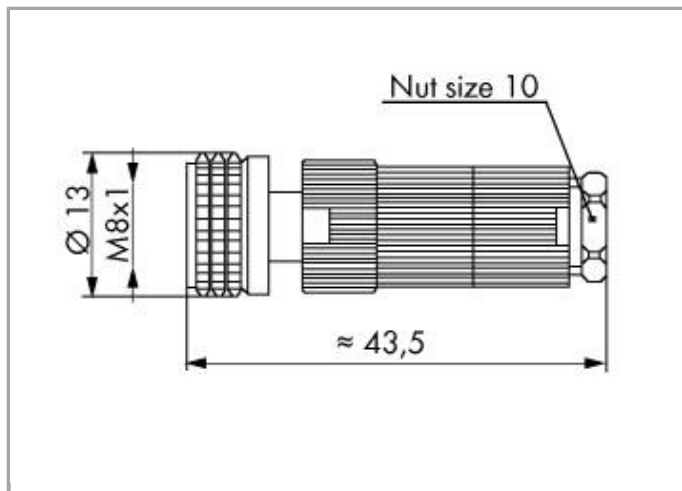

Data sheet | Item number: 756-9112/030-000

Connectors for sensor/actuator cable; 3-pole; M8 socket, straight

www.wago.com/756-9112/030-000

Anschließbare Leitung
Ø 4 ... 5 mm / 0,14 ... 0,34 mm²

Data

Technical Data

Connection type	M8 socket
No. of poles	3
Leitungsanschlussrichtung zur Steckrichtung	0°

Connection data

Connection type (1)	Eindringtechnik
Solid conductor	0.14 ... 0.34 mm ² / ...

Mechanical data

Connectable sheathed cable diameter	4 ... 5 mm
Weight	13 g