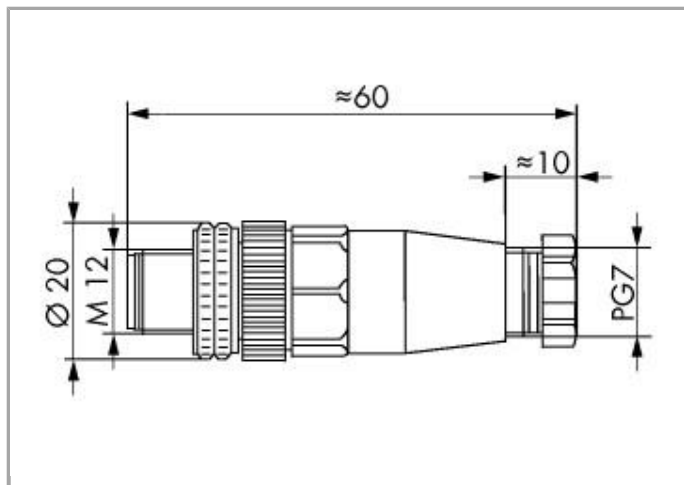

Data sheet | Item number: 756-9201/050-000

Connectors for sensor/actuator cable; 5-pole; M12 plug, straight

www.wago.com/756-9201/050-000

M12-Stecker

Anschließbare Leitung
 \varnothing 4 ... 6 mm / 0,25 - 0,75 mm²

Data**Technical Data**

Connection type	M12 plug
No. of poles	5
Leistungsanschlussrichtung zur Steckrichtung	0°
Steckgesichtskodierung Leitung/Adapter 1 1	A coded

Connection data

Connection type (1)	Schraubtechnik
Solid conductor	0.25 ... 0.75 mm ² / ...

Mechanical data

Connectable sheathed cable diameter	4 ... 6 mm
Weight	25 g

Environmental Requirements

Degree of protection	IP67
----------------------	------

Commercial data

Country of origin	HU
GTIN	4044918977463
Customs Tariff No.	85444290900