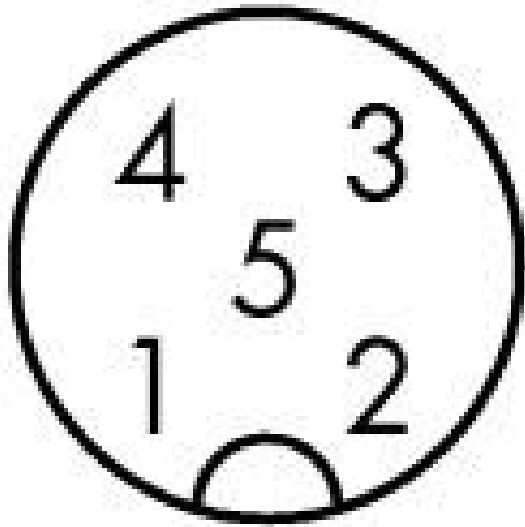

Data sheet | Item number: 756-9201/050-000

Connectors for sensor/actuator cable; 5-pole; M12 plug, straight

www.wago.com/756-9201/050-000

M12-Stecker

Anschließbare Leitung
 \varnothing 4 ... 6 mm / 0,25 - 0,75 mm²

Data**Technical Data**

Connection type	M12 plug
No. of poles	5
Leistungsanschlussrichtung zur Steckrichtung	0°
Steckgesichtskodierung Leitung/Adapter 1 1	A coded

Connection data

Connection type (1)	Schraubtechnik
Solid conductor	0.25 ... 0.75 mm ² / ...

Mechanical data

Connectable sheathed cable diameter	4 ... 6 mm
Weight	25 g

Environmental Requirements

Degree of protection	IP67
----------------------	------

Commercial data

Country of origin	HU
GTIN	4044918977463
Customs Tariff No.	85444290900