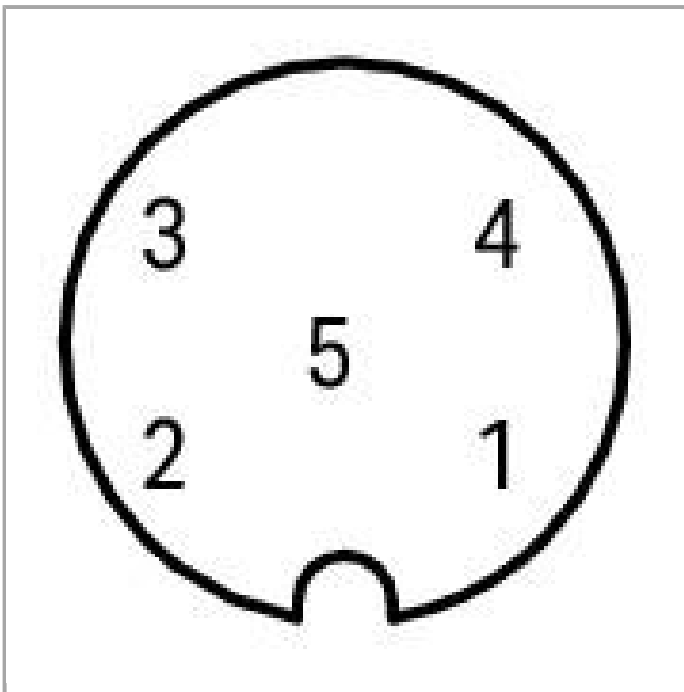

RoHS  Compliant

[BOMcheck.net](https://www.bomcheck.net)

Anschließbare Leitung  
Ø 6 ... 8 mm / 0,14 - 0,5 mm<sup>2</sup>

Data  
Technical Data

Connection type	M12 socket
No. of poles	5
Anschlusspunkt geschirmt	yes
Leitungsanschlussrichtung zur Steckrichtung	90°
Steckgesichtskodierung Leitung/Adapter 1 1	A coded

**Connection data**

Connection type (1)	Federtechnik
Solid conductor	0.14 ... 0.5 mm <sup>2</sup> / ...

**Mechanical data**

Connectable sheathed cable diameter	6 ... 8 mm
Weight	70 g

**Environmental Requirements**

Degree of protection	IP67
----------------------	------

**Commercial data**

Country of origin	DE
GTIN	4045454686406
Customs Tariff No.	85369010000

**Downloads****Documentation****System Description**

IP67 Cables and Pluggable Connectors	Jun 6, 2017	434.4 kB	Download
767 Series, SPEEDWAY accessories, data sheet	May 16, 2018	1.0 MB	Download