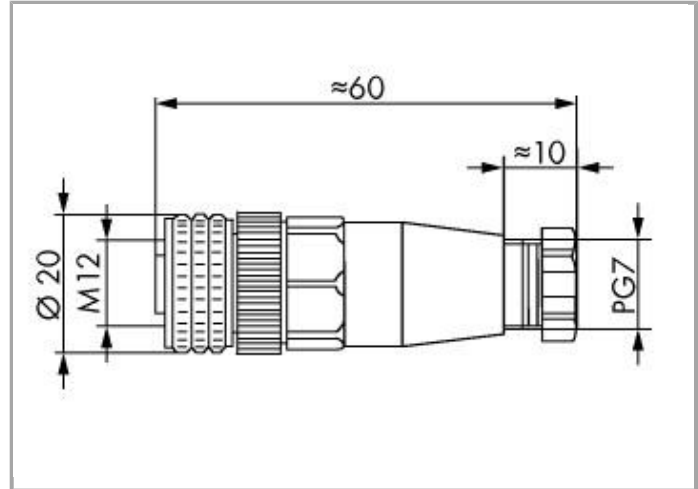

Data sheet | Item number: 756-9211/040-000

Connectors for sensor/actuator cable; M12 socket, straight; 4-pole

[www.wago.com/756-9211/040-000](http://www.wago.com/756-9211/040-000)

Anschließbare Leitung  
Ø 4 ... 6 mm / 0,25 - 0,75 mm<sup>2</sup>

##### Technical Data

Connection type	M12 socket
No. of poles	4
Leitungsanschlussrichtung zur Steckrichtung	0°
Steckgesichtkodierung Leitung/Adapter 1 1	A coded

##### Connection data

Connection type (1)	Schraubtechnik
Solid conductor	0.25 ... 0.75 mm <sup>2</sup> / ...

##### Mechanical data

Connectable sheathed cable diameter	4 ... 6 mm
Weight	23.8 g