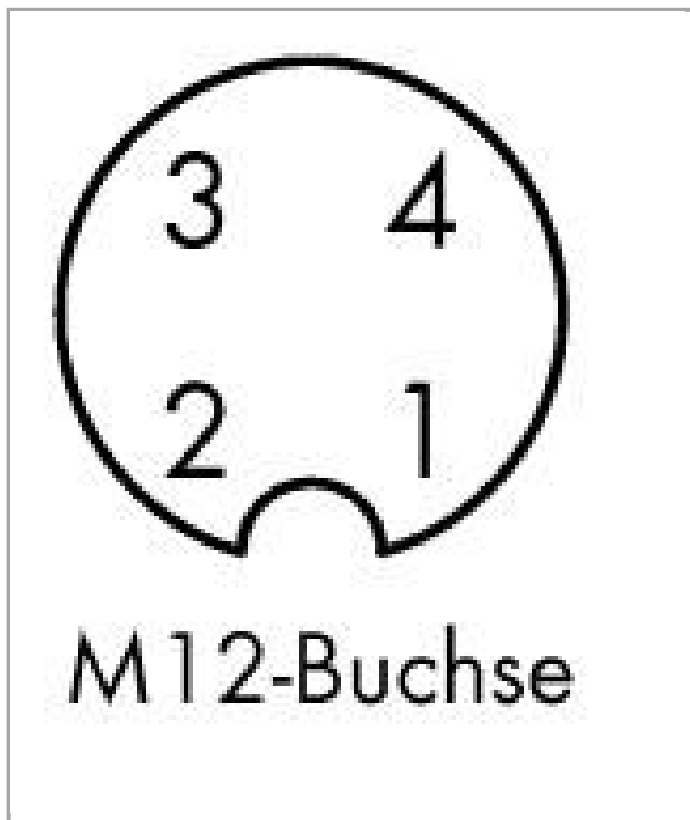

Data sheet | Item number: 756-9211/040-000

Connectors for sensor/actuator cable; M12 socket, straight; 4-pole

[www.wago.com/756-9211/040-000](http://www.wago.com/756-9211/040-000)

Anschließbare Leitung  
Ø 4 ... 6 mm / 0,25 - 0,75 mm<sup>2</sup>

##### Technical Data

Connection type	M12 socket
No. of poles	4
Leitungsanschlussrichtung zur Steckrichtung	0°
Steckgesichtkodierung Leitung/Adapter 1 1	A coded

##### Mechanical data

Connectable sheathed cable diameter	4 ... 6 mm
Weight	23.8 g