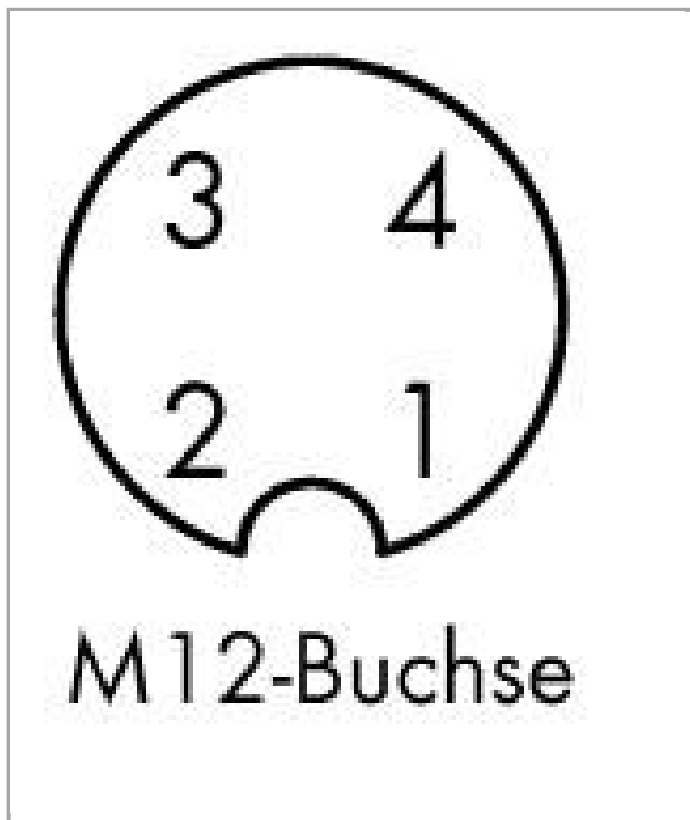

Data sheet | Item number: 756-9212/040-000

Connectors for sensor/actuator cable; M12 socket, straight; 4-pole

[www.wago.com/756-9212/040-000](http://www.wago.com/756-9212/040-000)

Anschließbare Leitung  
Ø 4 ... 6 mm / 0,14 - 0,50 mm<sup>2</sup>

##### Technical Data

Connection type	M12 socket
No. of poles	4
Leitungsanschlussrichtung zur Steckrichtung	0°
Steckgesichtskodierung Leitung/Adapter 1 1	A coded

##### Mechanical data

Connectable sheathed cable diameter	4 ... 6 mm
Weight	25.3 g