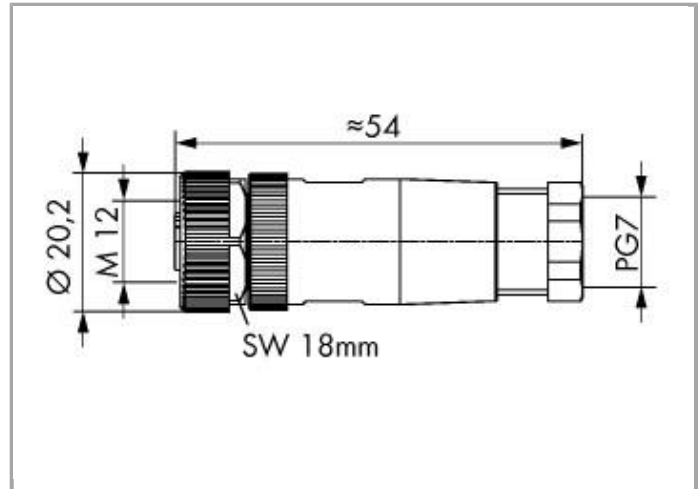

Data sheet | Item number: 756-9212/040-000

Connectors for sensor/actuator cable; M12 socket, straight; 4-pole

[www.wago.com/756-9212/040-000](http://www.wago.com/756-9212/040-000)

Anschließbare Leitung  
Ø 4 ... 6 mm / 0,14 - 0,50 mm<sup>2</sup>

##### Technical Data

Connection type	M12 socket
No. of poles	4
Leitungsanschlussrichtung zur Steckrichtung	0°
Steckgesichtskodierung Leitung/Adapter 1 1	A coded

##### Connection data

Connection type (1)	Federtechnik
Solid conductor	0.14 ... 0.5 mm <sup>2</sup> / ...

##### Mechanical data

Connectable sheathed cable diameter	4 ... 6 mm
Weight	25.3 g