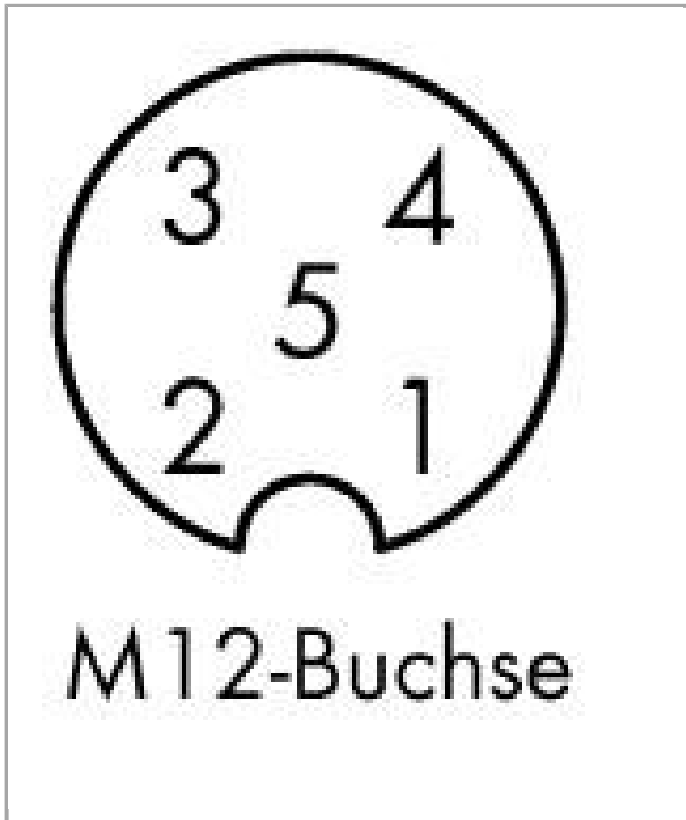

Data sheet | Item number: 756-9212/050-000

Connectors for sensor/actuator cable; M12 socket, straight; 5-pole

www.wago.com/756-9212/050-000

Anschließbare Leitung
 \varnothing 4 ... 6 mm / 0,14 - 0,50 mm²

Data

Technical Data

Connection type	M12 socket
No. of poles	5
Leitungsanschlussrichtung zur Steckrichtung	0°
Steckgesichtskodierung Leitung/Adapter 1 1	A coded

Connection data

Connection type (1)	Federtechnik
Solid conductor	0.14 ... 0.5 mm ² / ...

Mechanical data

Connectable sheathed cable diameter	4 ... 6 mm
Weight	25.2 g

Environmental Requirements

Degree of protection	IP67
----------------------	------

Commercial data

Country of origin	DE
GTIN	4045454686123
Customs Tariff No.	85366990990