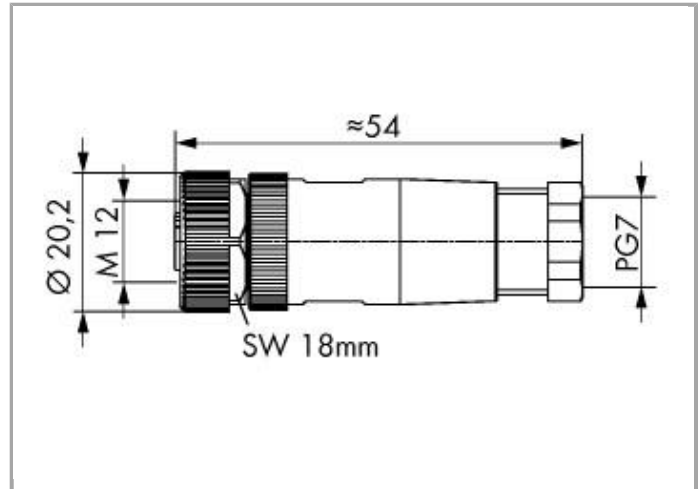

Data sheet | Item number: 756-9212/050-000

Connectors for sensor/actuator cable; M12 socket, straight; 5-pole

www.wago.com/756-9212/050-000

Anschließbare Leitung
 \varnothing 4 ... 6 mm / 0,14 - 0,50 mm²

Data

Technical Data

Connection type	M12 socket
No. of poles	5
Leitungsanschlussrichtung zur Steckrichtung	0°
Steckgesichtskodierung Leitung/Adapter 1 1	A coded

Connection data

Connection type (1)	Federtechnik
Solid conductor	0.14 ... 0.5 mm ² / ...

Mechanical data

Connectable sheathed cable diameter	4 ... 6 mm
Weight	25.2 g

Environmental Requirements

Degree of protection	IP67
----------------------	------

Commercial data

Country of origin	DE
GTIN	4045454686123
Customs Tariff No.	85366990990