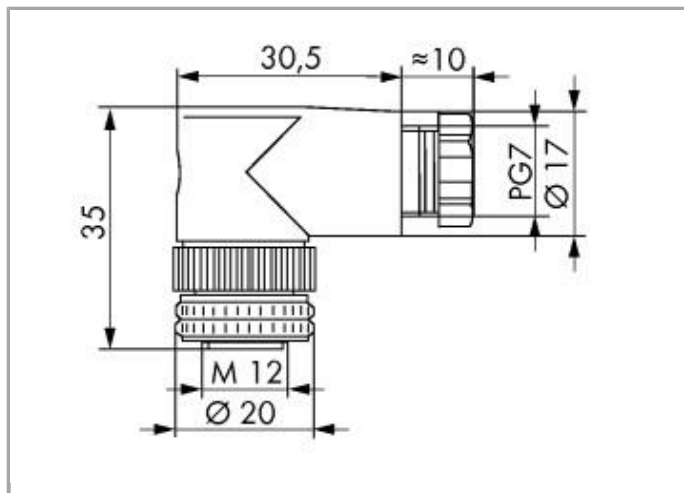

Data sheet | Item number: 756-9214/040-000

Connectors for sensor/actuator cable; M12 socket, angled; 4-pole

[www.wago.com/756-9214/040-000](http://www.wago.com/756-9214/040-000)

Anschließbare Leitung  
Ø 4 ... 6 mm / 0,25 - 0,75 mm<sup>2</sup>

##### Technical Data

Connection type	M12 socket
No. of poles	4
Leitungsanschlussrichtung zur Steckrichtung	90°
Steckgesichtkodierung Leitung/Adapter 1 1	A coded

##### Connection data

Connection type (1)	Schraubtechnik
Solid conductor	0.25 ... 0.75 mm <sup>2</sup> / ...

##### Mechanical data

Connectable sheathed cable diameter	4 ... 6 mm
Weight	24 g