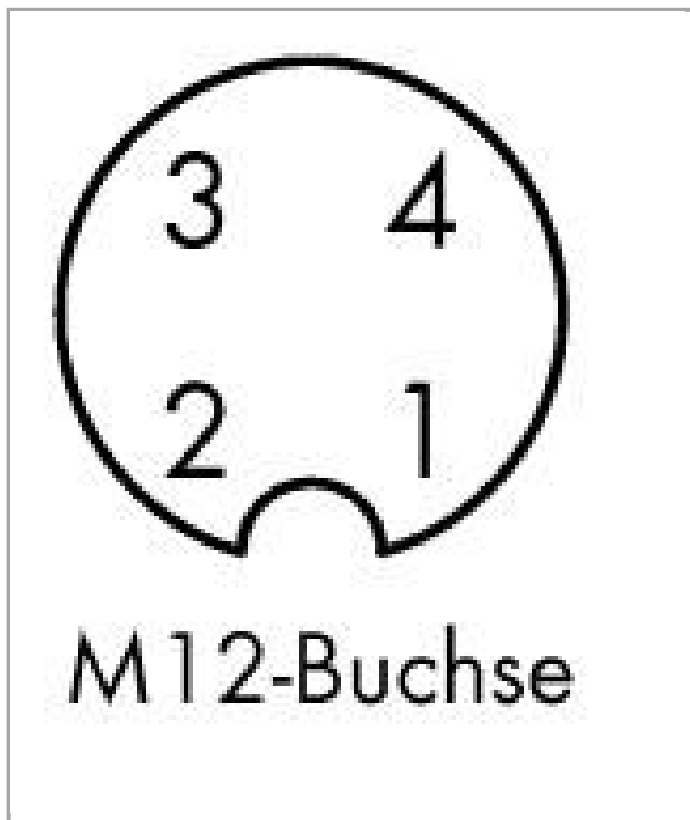

Data sheet | Item number: 756-9214/040-000

Connectors for sensor/actuator cable; M12 socket, angled; 4-pole

[www.wago.com/756-9214/040-000](http://www.wago.com/756-9214/040-000)

Anschließbare Leitung  
Ø 4 ... 6 mm / 0,25 - 0,75 mm<sup>2</sup>

##### Technical Data

Connection type	M12 socket
No. of poles	4
Leitungsanschlussrichtung zur Steckrichtung	90°
Steckgesichtkodierung Leitung/Adapter 1 1	A coded

##### Mechanical data

Connectable sheathed cable diameter	4 ... 6 mm
Weight	24 g