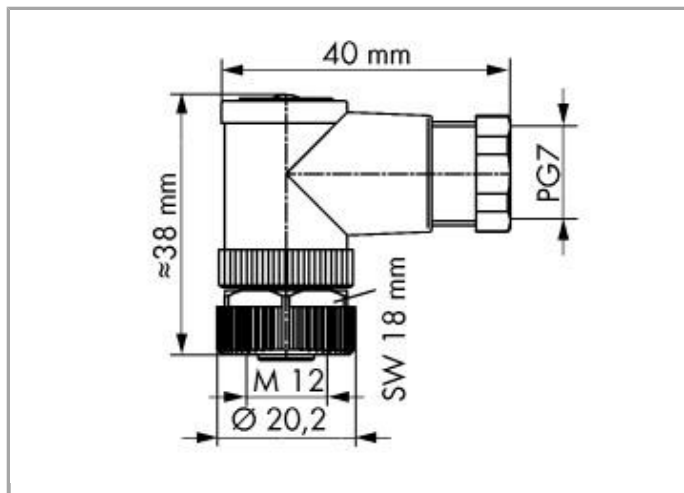

Data sheet | Item number: 756-9215/050-000

Connectors for sensor/actuator cable; M12 socket, angled; 5-pole

www.wago.com/756-9215/050-000

Anschließbare Leitung
 \varnothing 4 ... 6 mm / 0,14 - 0,50 mm²

Data

Technical Data

Connection type	M12 socket
No. of poles	5
Leitungsanschlussrichtung zur Steckrichtung	90°
Steckgesichtskodierung Leitung/Adapter 1 1	A coded

Connection data

Connection type (1)	Federtechnik
Solid conductor	0.14 ... 0.5 mm ² / ...

Mechanical data

Connectable sheathed cable diameter	4 ... 6 mm
Weight	31 g

Environmental Requirements

Degree of protection	IP67
----------------------	------

Commercial data

Country of origin	DE
GTIN	4045454686079
Customs Tariff No.	85366990990