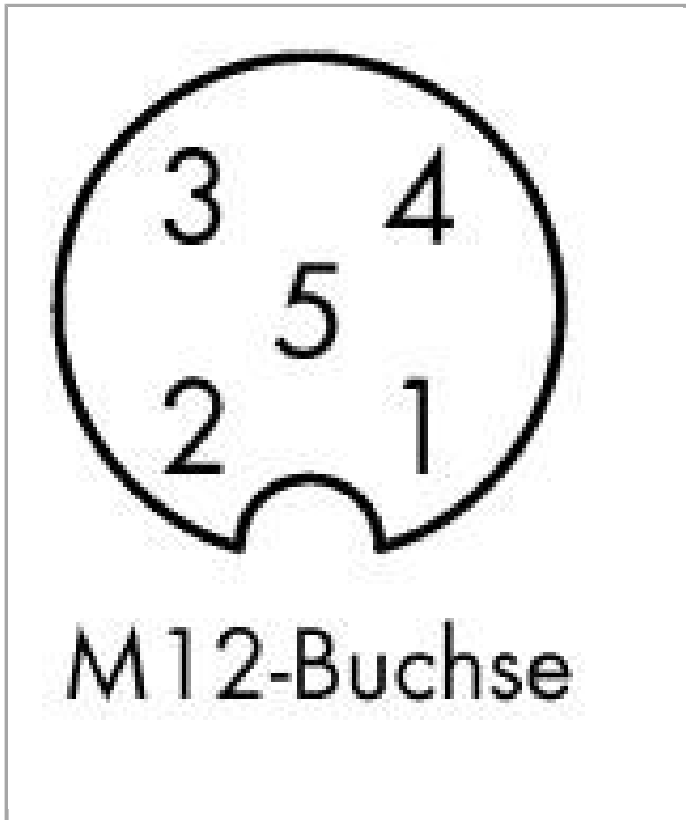

Data sheet | Item number: 756-9215/050-000

Connectors for sensor/actuator cable; M12 socket, angled; 5-pole

www.wago.com/756-9215/050-000

Anschließbare Leitung
 \varnothing 4 ... 6 mm / 0,14 - 0,50 mm²

Data

Technical Data

Connection type	M12 socket
No. of poles	5
Leitungsanschlussrichtung zur Steckrichtung	90°
Steckgesichtskodierung Leitung/Adapter 1 1	A coded

Connection data

Connection type (1)	Federtechnik
Solid conductor	0.14 ... 0.5 mm ² / ...

Mechanical data

Connectable sheathed cable diameter	4 ... 6 mm
Weight	31 g

Environmental Requirements

Degree of protection	IP67
----------------------	------

Commercial data

Country of origin	DE
GTIN	4045454686079
Customs Tariff No.	85366990990