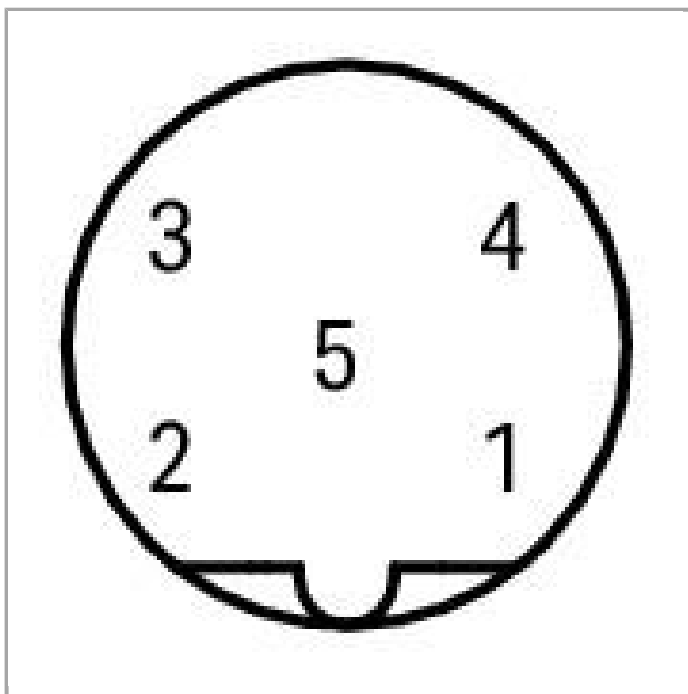

RoHS Compliant

BOMcheck.net

Anschließbare Leitung
 $\varnothing 6 \dots 8 \text{ mm} / 0,14 - 0,5 \text{ mm}^2$

Data
Technical Data

Connection type	M12 socket
No. of poles	5
Anschlusspunkt geschirmt	yes
Leitungsanschlussrichtung zur Steckrichtung	0°
Steckgesichtskodierung Leitung/Adapter 1 1	B coded

Connection data

Connection type (1)	Federtechnik
Solid conductor	0.14 ... 0.5 mm ² / ...

Mechanical data

Connectable sheathed cable diameter	6 ... 8 mm
Weight	46 g

Environmental Requirements

Surrounding air (operating) temperature	-40 ... 85 °C
Degree of protection	IP67