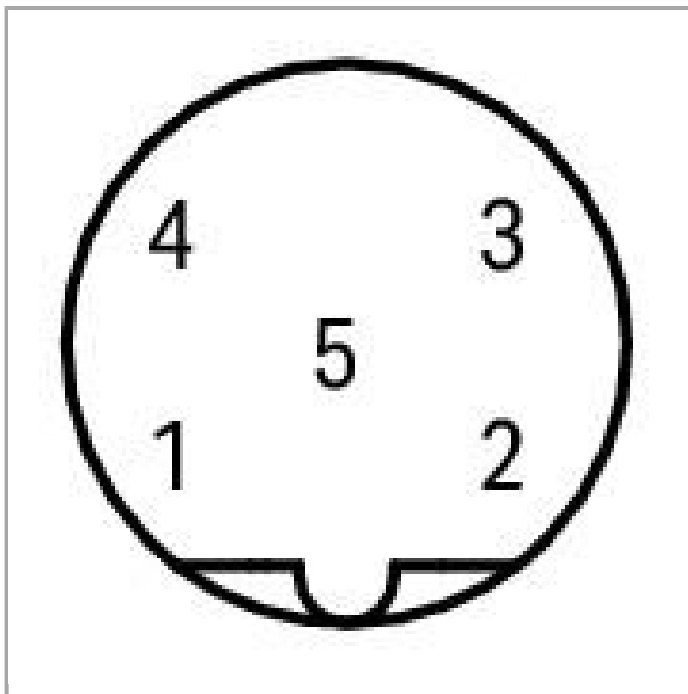

RoHS
Compliant

BOMcheck.net

Anschließbare Leitung
Ø 6 ... 8 mm / 0,14 - 0,5 mm²

Data

Technical Data

Connection type	M12 plug
No. of poles	5
Anschlusspunkt geschirmt	yes
Leitungsanschlussrichtung zur Steckrichtung	90°
Steckgesichtskodierung Leitung/Adapter 1 1	B coded

Connection data

Connection type (1)	Federtechnik
Solid conductor	0.14 ... 0.5 mm ² / ...

Mechanical data

Connectable sheathed cable diameter	6 ... 8 mm
Weight	66.6 g

Environmental Requirements

Surrounding air (operating) temperature	-40 ... 85 °C
Degree of protection	IP67