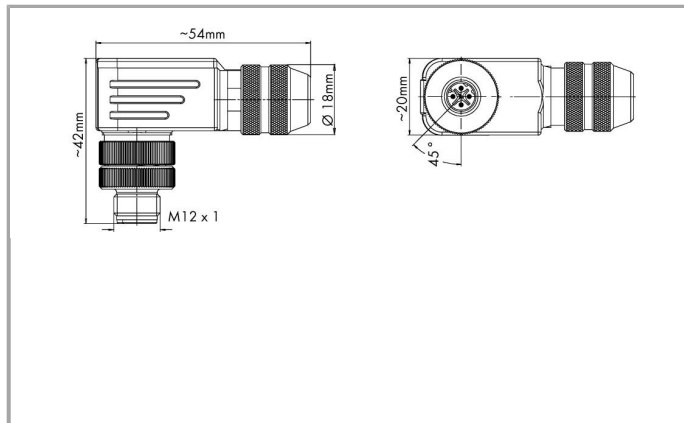

Data sheet | Item number: 756-9501/040-000

M12 plug; D-coded; angled; configurable

www.wago.com/756-9501/040-000

RoHS
Compliant

BOMcheck.net

Anschließbare Leitung
Ø 6 ... 8 mm / 0,14 - 0,5 mm²

Data

Technical Data

Connection type	M12 plug
No. of poles	4
Anschlusspunkt geschirmt	yes
Leitungsanschlussrichtung zur Steckrichtung	90°
Steckgesichtskodierung Leitung/Adapter 1 1	D coded

Connection data

Connection type (1)	Federtechnik
Solid conductor	0.14 ... 0.5 mm ² / ...

Mechanical data

Connectable sheathed cable diameter	6 ... 8 mm
Weight	6.5 g

Environmental Requirements

Surrounding air (operating) temperature	-25 ... 85 °C
Degree of protection	IP67

Commercial data

Country of origin	DE
GTIN	4045454686444
Customs Tariff No.	85369010000