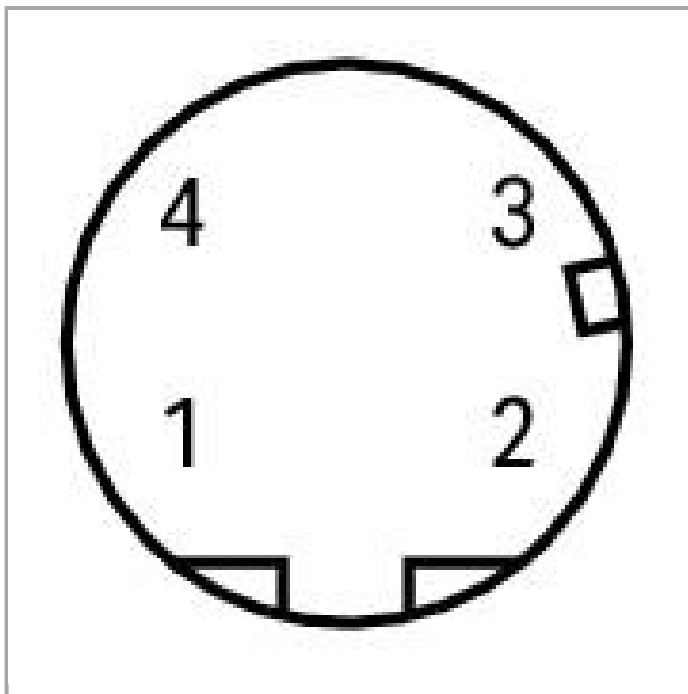

Data sheet | Item number: 756-9501/040-000

M12 plug; D-coded; angled; configurable

www.wago.com/756-9501/040-000

RoHS
Compliant

BOMcheck.net

Anschließbare Leitung
Ø 6 ... 8 mm / 0,14 - 0,5 mm²

Data

Technical Data

Connection type	M12 plug
No. of poles	4
Anschlusspunkt geschirmt	yes
Leitungsanschlussrichtung zur Steckrichtung	90°
Steckgesichtskodierung Leitung/Adapter 1 1	D coded

Connection data

Connection type (1)	Federtechnik
Solid conductor	0.14 ... 0.5 mm ² / ...

Mechanical data

Connectable sheathed cable diameter	6 ... 8 mm
Weight	6.5 g

Environmental Requirements

Surrounding air (operating) temperature	-25 ... 85 °C
Degree of protection	IP67

Commercial data

Country of origin	DE
GTIN	4045454686444
Customs Tariff No.	85369010000