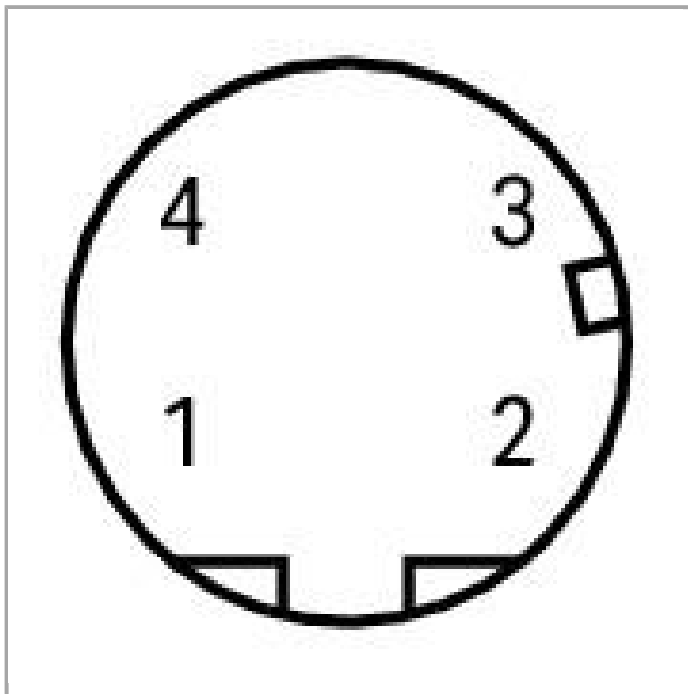

RoHS Compliant

[BOMcheck.net](https://www.bomcheck.net)

Anschließbare Leitung
Ø 6 ... 8 mm / 0,14 - 0,5 mm²

Data
Technical Data

Connection type	M12 plug
No. of poles	4
Anschlusspunkt geschirmt	yes
Leitungsanschlussrichtung zur Steckrichtung	0°
Steckgesichtskodierung Leitung/Adapter 1 1	D coded

Connection data

Connection type (1)	Federtechnik
Solid conductor	0.14 ... 0.5 mm ² / ...

Mechanical data

Connectable sheathed cable diameter	6 ... 8 mm
Weight	4.3 g

Environmental Requirements

Surrounding air (operating) temperature	-25 ... 85 °C
Degree of protection	IP67