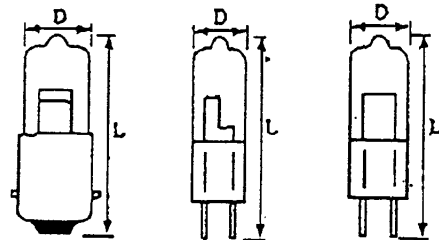

Low Voltage Halogen Lamps(JC)

Type no	Type	Volt V	Watt w	Dimensions D x L mm x mm	Light Centre Length mm	Luminous Flux Lm	Life Hours	Base	Packing Dimensions cm			
100603	JC8V3W	6	3	8x30	20	30	2000	G4 G6.35 GY6.35 BA9S BA15d BA15s	68x26x31 1000PCS G.W.7.3kg			
100605	JC6V5W		5	8x30	20	60						
100610	JC8V10W		10	8x30	20	120						
100620	JC6V20W		20	8x30	20	320						
100635	JC6V35W		35	10x44	30	590						
100650	JC6V50W		50	10x44	30	950						
101203	JC12V3W	12	3	8x30	20	30				2000	G4 G6.35 GY6.35 BA9S BA15d BA15s	68x26x31 1000PCS G.W.7.3kg
101205	JC12V5W		5	8x30	20	60						
101210	JC12V10W		10	8x30	20	120						
101220	JC12V20W		20	8x30	20	320						
101230	JC12V30W		30	8x30	30	500						
101235	JC12V35W		35	10x44	30	590						
101250	JC12V50W		50	10x44	30	950						
101275	JC12V75W		75	10x44	30	1325						
1012100	JC12V100W		100	11.5x44	30	2000						
102410	JC24V10W		24	10	8x30	20	120	1000	G4 G6.35 GY6.35 BA9S BA15d BA15s			
102420	JC24V20W	20		8x30	20	320						
102435	JC24V35W	35		10x44	30	590						
102450	JC24V50W	50		10x44	30	900						
102475	JC24V75W	75		10x44	30	1325						
1024100	JC24V100W	100		11.5x44	30	2000						
1024150	JC24V150W	150		13.5x44	30	3000						
1024250	JC24V250W	250		15x58	30	5000						