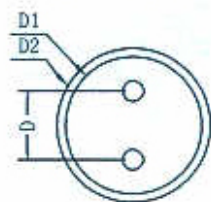

Quartz Halogen Socket

Model	V	W	A	T	Base	Certificate	D mm	D1 mm	D2 mm	D3 mm	L mm	Wire spec
SC-126	250 250	100	4	210	G4	UL VDE	4	ø8	ø9	7.35	16	3122 18AWG