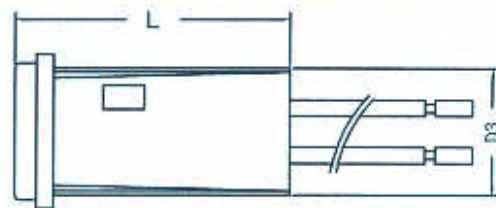

Quartz Halogen Socket

Model	V	W	A	T	Base	Certificate	D mm	D1 mm	D2 mm	D3 mm	L mm	Wire spec
SC-126	250 250	100	4	210	G4	UL VDE	4	ø8	ø9	7.35	16	3122 18AWG