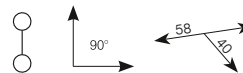

**ALUTRUSS DECOLOCK
DQ2-PAT36V 3-way T-piece 90°**
No. 60301554.....1.7 kg

**ALUTRUSS DECOLOCK
DQ2-PAC41V 4-way cross piece**
No. 60301559.....1.7 kg