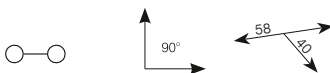

**ALUTRUSS DECOLOCK
DQ2-PAT35H 3-way T-piece 90°**
No. 60301552.....1.8 kg

**ALUTRUSS DECOLOCK
DQ2-PAC41H 4-way cross piece**
No. 60301558.....2.1 kg