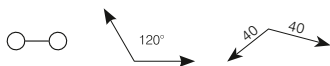

**ALUTRUSS DECOLOCK
DQ2-PAC22H 2-way corner 120°**
No. 60301536.....1.3 kg

**ALUTRUSS DECOLOCK
DQ2-PAC23H 2-way corner 135°**
No. 60301538.....1.2 kg