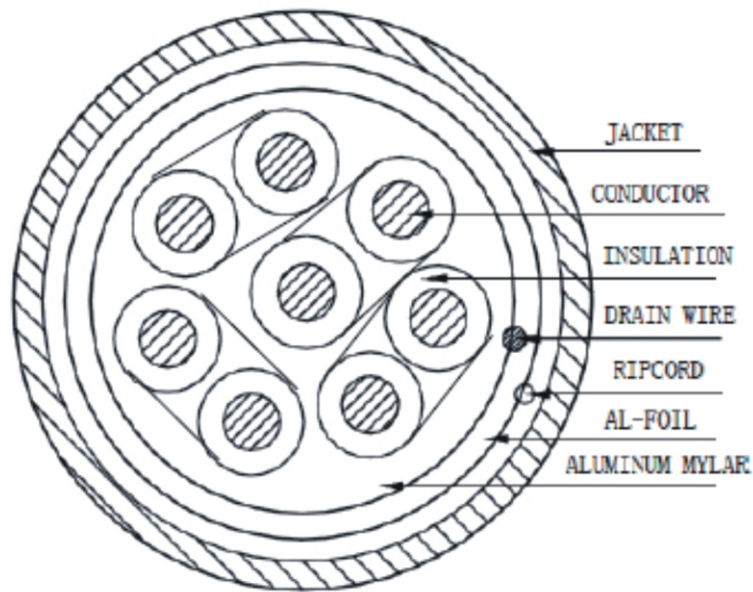

SECTION VIEW:

MAP

### Product Specification

1. Jacket:  $OD6.0 \pm 0.15\text{mm}$ ; Black; PVC
2. Conductor: 23AWG,  $1/0.58 \pm 0.008\text{mm}$ , CCA
3. Drain Wire:  $1/0.58 \pm 0.005\text{mm}$  CCA
4. AL-FOIL: Single,  $0.003\text{mm}$
5. Length: 100m
6. RoHS

Artikel: 609601