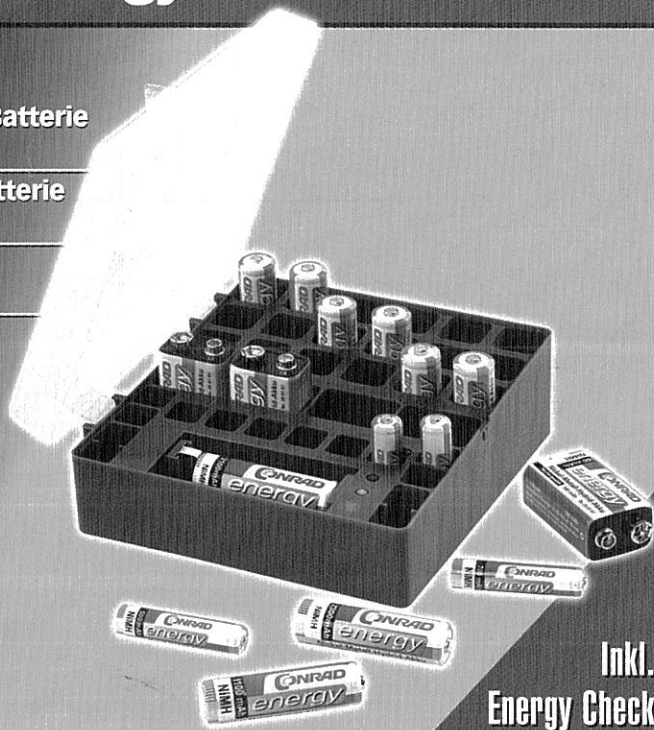

CONRAD energy

Conrad Energy Box

- Zur Aufbewahrung von
18x Mignon-Batterie (Typ AA),
14x Micro-Batterie (Typ AAA) und
4x 9V-Block Batterie
- Inkl. Batterietester

Batterien nicht enthalten!

Conrad Energy Box

Piles non fournies!

Conrad Energy Box

- Opbergmogelijkheid voor
18x Mignon-batterij (type AA),
14x Micro-batterij (type AAA)
en 4x 9V-blok batterijen
- Incl. batterijtester

Batterijen niet inbegrepen!

01_0508_02

CONRAD

energy

Conrad Energy Box

- ▶ 18 x Mignon-Batterie (Typ AA)
- ▶ 14 x Micro-Batterie (Typ AAA)
- ▶ 4 x 9V-Block-Batterie

Inkl.
Energy Check

CONRAD

energy

Conrad Energy Box