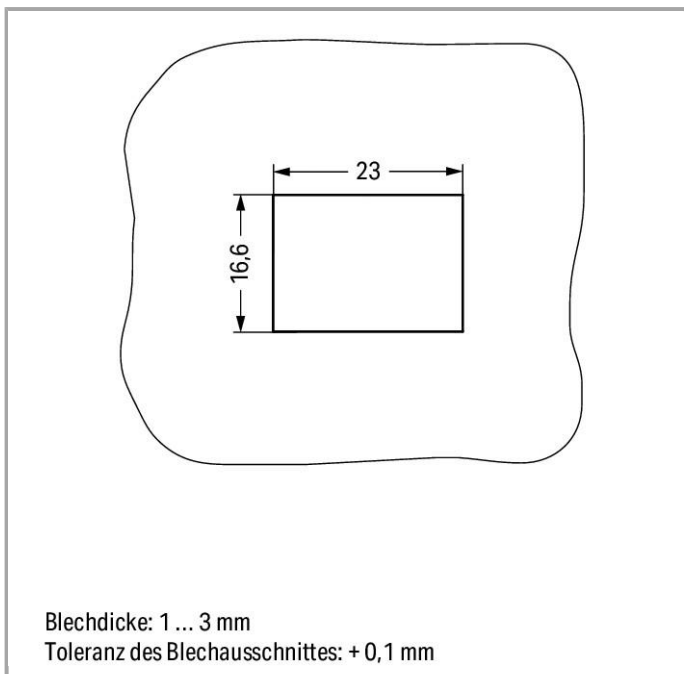

RoHS  Compliant

[BOMcheck.net](https://www.bomcheck.net)

Color:

Blechdicke: 1 ... 3 mm  
Toleranz des Blechausschnittes: + 0,1 mm

Data

Electrical data

## Geometrical Data

Width	25.8 mm / 1.016 inch
Height	18.5 mm / 0.728 inch
Depth	38.75 mm / 1.526 inch

## Mechanical data

Gehäuseblechstärke	1 ... 3 mm / 0.039 ... 0.118 inch
Mounting type	Snap-in
Degree of protection	IP20