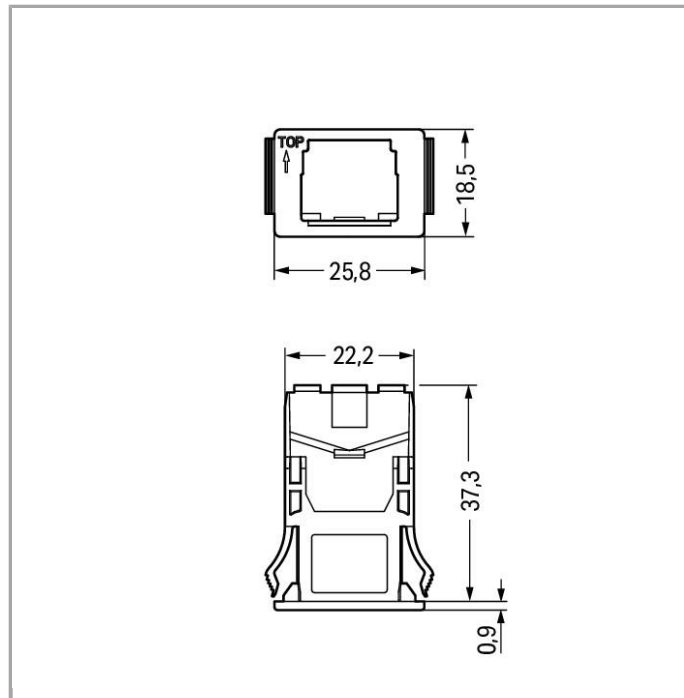

RoHS  Compliant

[BOMcheck.net](https://www.bomcheck.net)

Color:

Blechdicke: 1 ... 3 mm  
Toleranz des Blechausschnittes: + 0,1 mm

Data

Electrical data

## Geometrical Data

Width	25.8 mm / 1.016 inch
Height	18.5 mm / 0.728 inch
Depth	38.75 mm / 1.526 inch

## Mechanical data

Gehäuseblechstärke	1 ... 3 mm / 0.039 ... 0.118 inch
Mounting type	Snap-in
Degree of protection	IP20