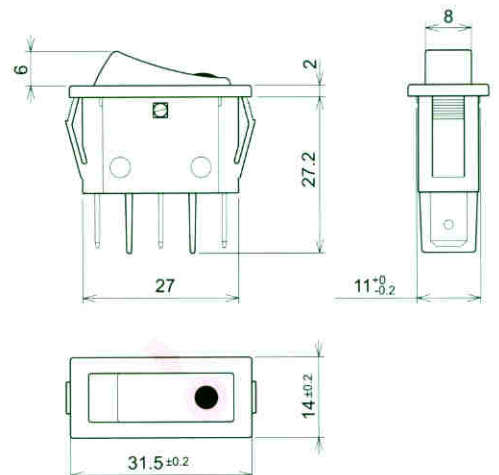

B1

Z	Y	X
0.7-1.25	$11^{+0.2}_{-0}$	$30.0^{+0}_{-0.1}$
1.25-2	$11^{+0.2}_{-0}$	$30.2^{+0}_{-0.1}$
2-3	$11^{+0.2}_{-0}$	$30.6^{+0}_{-0.2}$
3-4	$11^{+0.2}_{-0}$	$30.8^{+0}_{-0.2}$

B **1** **?** **0** **0** **0**

Interruttori a bilanciere
Rocker Switches

	B 51 1	1 52	 57	 61	 75	? 71	 65	 90	 54	 77	0	0	0
	B 51	1 52	 57	 61	 75	? 71	 65	 90	 54	 652	 77		
	151	152	153	155	154	150							
	B 01	1 02	 03	 04	 05	 06	? 07	 08	 09	 10	 14		?
	B	1					?			0	0	0	
	1	2	3	4	5	7	8	9	A	B	C	D	
	E	F	H	J	K	L	N	P			0	X	
	B 151	1 152	 153	 155	 154	 150				?	0	0	0
	G	H	E	L	K	F							0