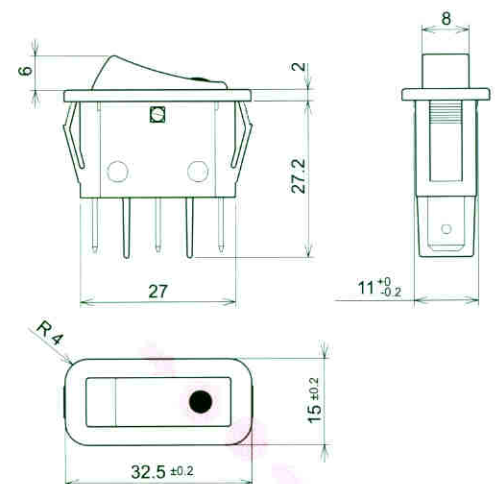

B1

Z	Y	X
0.7-1.25	$11^{+0.2}_{-0}$	$30.0^{+0}_{-0.1}$
1.25-2	$11^{+0.2}_{-0}$	$30.2^{+0}_{-0.1}$
2-3	$11^{+0.2}_{-0}$	$30.6^{+0}_{-0.2}$
3-4	$11^{+0.2}_{-0}$	$30.8^{+0}_{-0.2}$

B **1** **?** **0** **0** **0**

Interruttori a bilanciere
Rocker Switches

	B 51 1	1 52	 57	 61	 75	? 71	 65	 90	 54	 77	0	0	0
	B 51	1 52	 57	 61	 75	? 71	 65	 90	 54	 652	 77		
	151	152	153	155	154	150							
	B 01	1 02	 03	 04	 05	 06	? 07	 08	 09	 10	 14		?
	B	1					?			0	0	0	
	1	2	3	4	5	7	8	9	A	B	C	D	
	E	F	H	J	K	L	N	P			0	X	
	B 151	1 152	 153	 155	 154	 150				?	0	0	0
	G	H	E	L	K	F							0