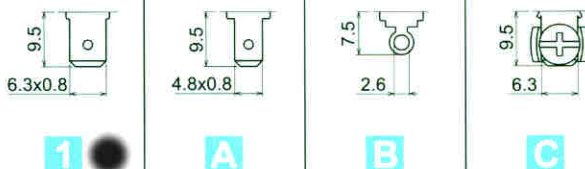

B1

Z	Y	X
0.7-1.25	$11^{+0.2}_{-0}$	$30.0^{+0}_{-0.1}$
1.25-2	$11^{+0.2}_{-0}$	$30.2^{+0}_{-0.1}$
2-3	$11^{+0.2}_{-0}$	$30.6^{+0}_{-0.2}$
3-4	$11^{+0.2}_{-0}$	$30.8^{+0}_{-0.2}$

B **1** **?** **0** **0** **0**

Interruttori a bilanciere
Rocker Switches

	B 51 1	1 52	 57	 61	 75	? 71	 65	 90	 54	 77	0	0	0
	B 51	1 52	 57	 61	 75	? 71	 65	 90	 54	 652	 77		
	151	152	153	155	154	150							
	B 01	1 02	 03	 04	 05	 06	? 07	 08	 09	 10	 14		?
	B	1					?			0	0	0	
	1	2	3	4	5	7	8	9	A	B	C	D	
	E	F	H	J	K	L	N	P			0	X	
	B 151	1 152	 153	 155	 154	 150				?	0	0	0
	G	H	E	L	K	F							0