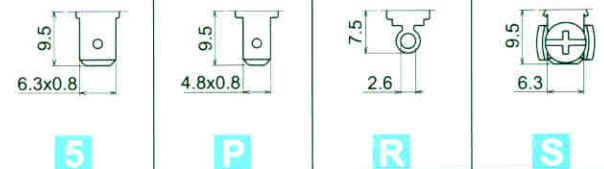

B1

Z	Y	X
0.7-1.25	$11^{+0.2}_{-0}$	$30.0^{+0}_{-0.1}$
1.25-2	$11^{+0.2}_{-0}$	$30.2^{+0}_{-0.1}$
2-3	$11^{+0.2}_{-0}$	$30.6^{+0}_{-0.2}$
3-4	$11^{+0.2}_{-0}$	$30.8^{+0}_{-0.2}$

B **1** **?** **0** **0** **0**

Interruttori a bilanciere
Rocker Switches

	B 51 1	1 52	 57	 61	 75	? 71	 65	 90	 54	 77	0	0	0
	B 51	1 52	 57	 61	 75	? 71	 65	 90	 54	 652	 77		
	151	152	153	155	154	150							
	B 01	1 02	 03	 04	 05	 06	? 07	 08	 09	 10	 14		?
	B	1					?			0	0	0	
	1	2	3	4	5	7	8	9	A	B	C	D	
	E	F	H	J	K	L	N	P			0	X	
	B 151	1 152	 153	 155	 154	 150				?	0	0	0
	G	H	E	L	K	F							0