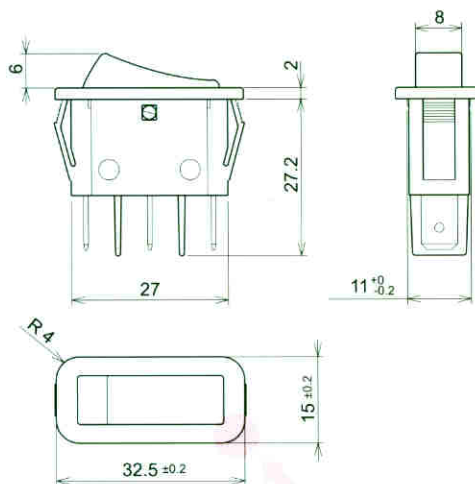

B1

Z	Y	X
0.7-1.25	$11^{+0.2}_{-0}$	$30.0^{+0}_{-0.1}$
1.25-2	$11^{+0.2}_{-0}$	$30.2^{+0}_{-0.1}$
2-3	$11^{+0.2}_{-0}$	$30.6^{+0}_{-0.2}$
3-4	$11^{+0.2}_{-0}$	$30.8^{+0}_{-0.2}$

B **1** **?** **0** **0** **0**

Interruttori a bilanciere
Rocker Switches

	B 51 1	1 52	 57	 61	 75	? 71	 65	 90	 54	 77	0	0	0
	B 51	1 52	 57	 61	 75	? 71	 65	 90	 54	 652	 77		
	151	152	153	155	154	150							
	B 01	1 02	 03	 04	 05	 06	? 07	 08	 09	 10	 14		?
	B	1					?			0	0	0	
	1	2	3	4	5	7	8	9	A	B	C	D	
	E	F	H	J	K	L	N	P			0	X	
	B 151	1 152	 153	 155	 154	 150				?	0	0	0
	G	H	E	L	K	F							0