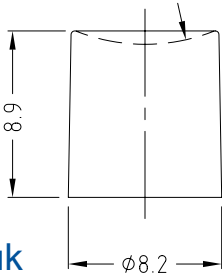

CL178811
KNOB K88 OPAQUE 6mm SPL

CL178861
KNOB K88 OPAQUE 6mm D

CL1709762
K85 CAP TRANSLUCENT (BLK ML)

CP3400
BUTTON KNOB
CS/11 BLACK

CP3411
BUTTON KNOB
CS/11 RED

CP3405
BUTTON KNOB
CS/11 WHITE

CP3410
BUTTON KNOB
CS/11 GREY