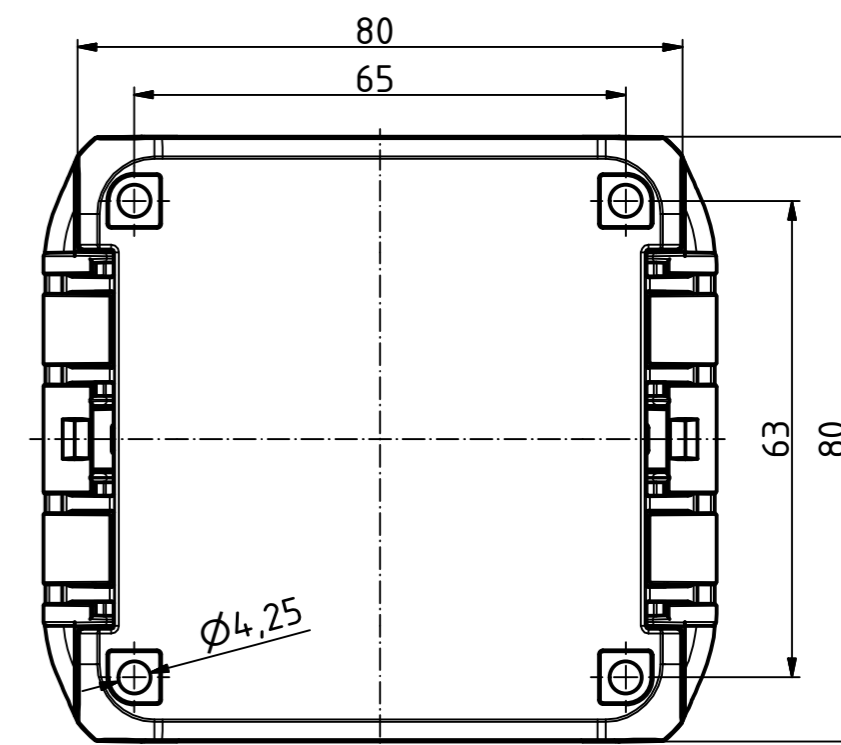

"Schutzvermerk nach DIN ISO 16016 beachten." "Please pay attention to copyright note DIN ISO 16016"

ø2,4/5,5 tief/deep (2x)

ISO (1 : 2)

(1 : 2)

Maßstab/ Scale: 1:1, 1:2

Zeichnungs-Nr. / Drawing-No.: 2K 5390.030.01

Artikel / Article: BOCUBE B-080805
Katalogzg./Catalogue draw.

A.Nr./ Alt.No.: Datum/ Date:

DISK: 2503375.idw
Datum/Date: 22.06.2012 KH