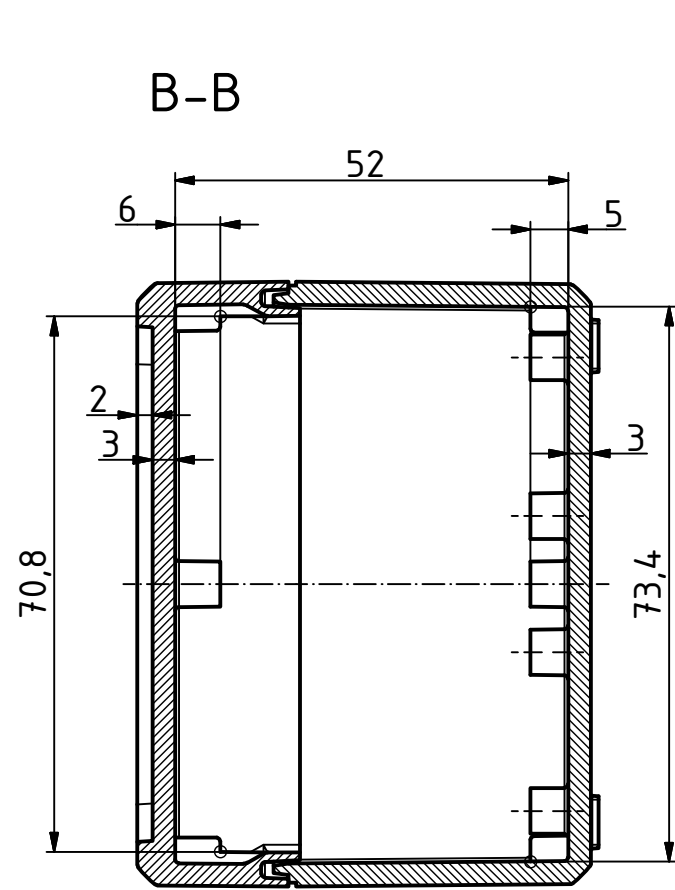

"Schutzvermerk nach DIN ISO 16016 beachten." "Please pay attention to copyright note DIN ISO 16016"

( 1 : 2 )

ISO ( 1 : 2 )

Maßstab/ Scale:	1:1, 1:2	
Zeichnungs-Nr. / Drawing-No.:	2K 5390.031.01	
Artikel / Article:	BOCUBE B-100806 Katalogzg./Catalogue draw.	
A.Nr. / Alt.No.:	Datum / Date:	
DISK: 2503376.idw		
Datum/Date: 22.06.2012 KH		