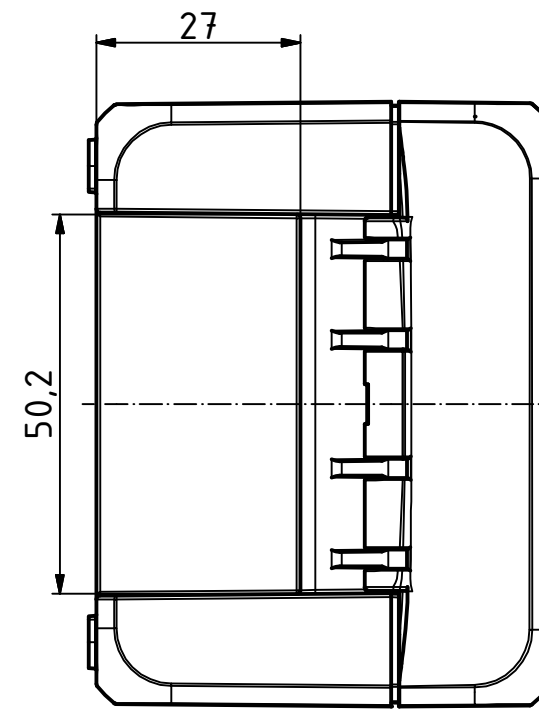

"Schutzvermerk nach DIN ISO 16016 beachten." "Please pay attention to copyright note DIN ISO 16016"

( 1 : 2 )

ISO ( 1 : 2 )

Maßstab/ Scale:	1:1, 1:2	
Zeichnungs-Nr. / Drawing-No.:	2K 5390.031.01	
Artikel / Article:	BOCUBE B-100806 Katalogzg./Catalogue draw.	
A.Nr. / Alt.No.:	Datum / Date:	
DISK: 2503376.idw		
Datum/Date: 22.06.2012 KH		