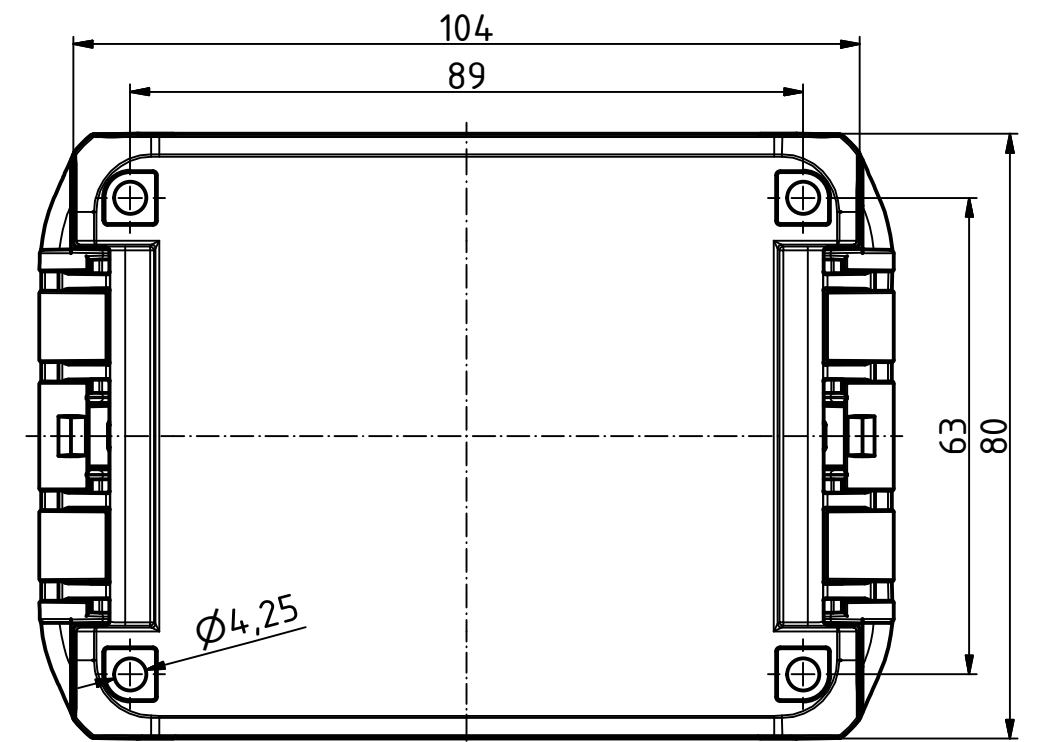

"Schutzvermerk nach DIN ISO 16016 beachten." "Please pay attention to copyright note DIN ISO 16016"

( 1 : 2 )

ISO ( 1 : 2 )

Maßstab/ Scale:	1:1, 1:2	
Zeichnungs-Nr. / Drawing-No.:	2K 5390.031.01	
Artikel / Article:	BOCUBE B-100806 Katalogzg./Catalogue draw.	
A.Nr. / Alt.No.:	Datum / Date:	
DISK: 2503376.idw		
Datum/Date: 22.06.2012 KH		