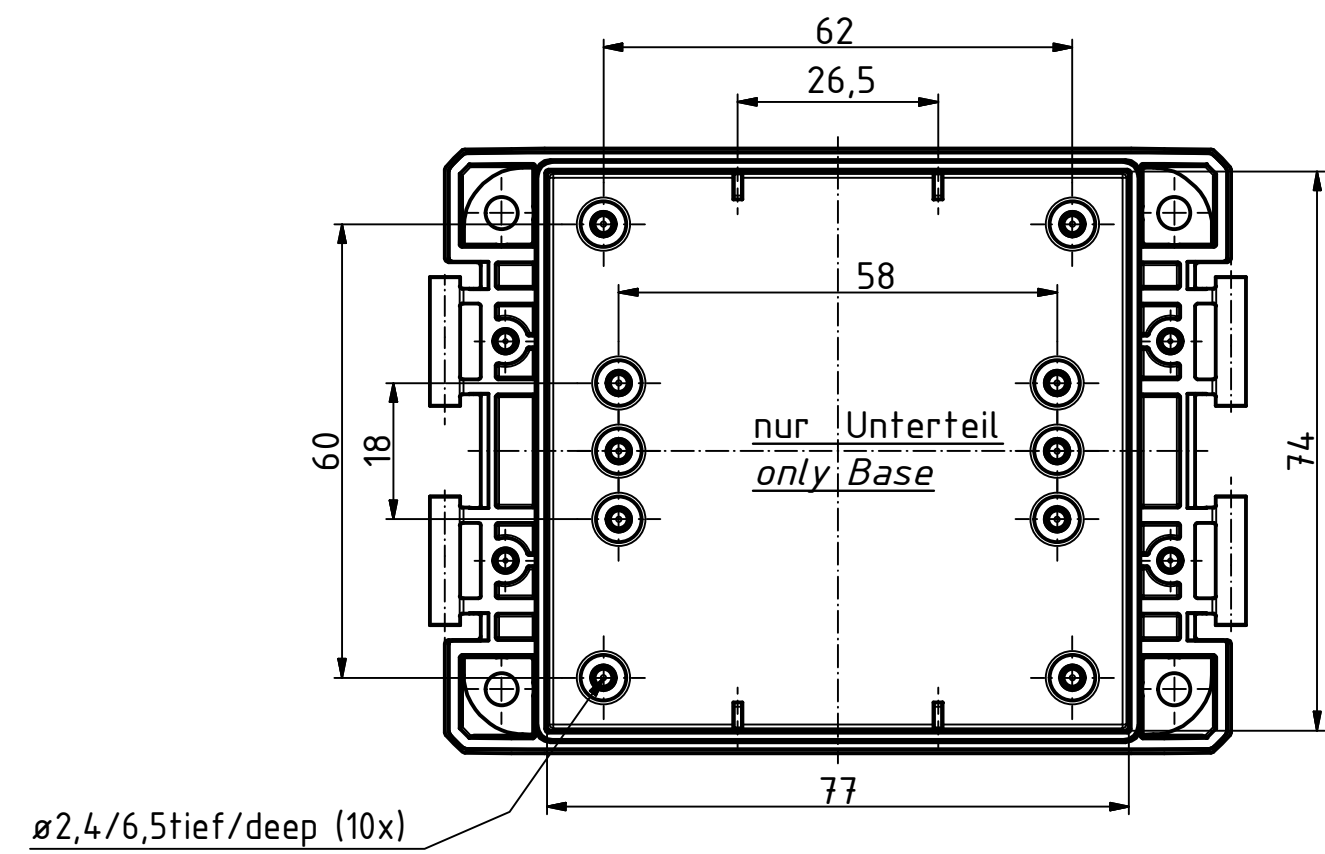

"Schutzvermerk nach DIN ISO 16016 beachten." "Please pay attention to copyright note DIN ISO 16016"

( 1 : 2 )

ISO ( 1 : 2 )

Maßstab/ Scale:	1:1, 1:2	
Zeichnungs-Nr. / Drawing-No.:	2K 5390.031.01	
Artikel / Article:	BOCUBE B-100806 Katalogzg./Catalogue draw.	
A.Nr. / Alt.No.:	Datum / Date:	
DISK: 2503376.idw		
Datum/Date: 22.06.2012 KH		