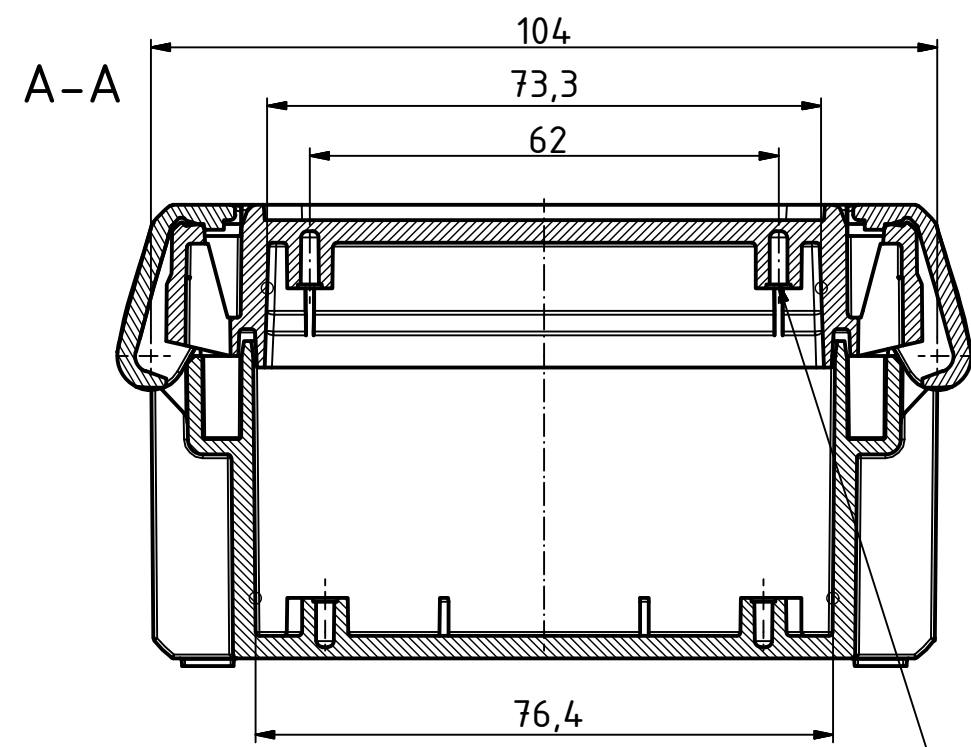

"Schutzvermerk nach DIN ISO 16016 beachten." "Please pay attention to copyright note DIN ISO 16016"

( 1 : 2 )

ISO ( 1 : 2 )

Maßstab/ Scale:	1:1, 1:2	
Zeichnungs-Nr. / Drawing-No.:	2K 5390.031.01	
Artikel / Article:	BOCUBE B-100806 Katalogzg./Catalogue draw.	
A.Nr. / Alt.No.:	Datum / Date:	
DISK: 2503376.idw		
Datum/Date: 22.06.2012 KH		