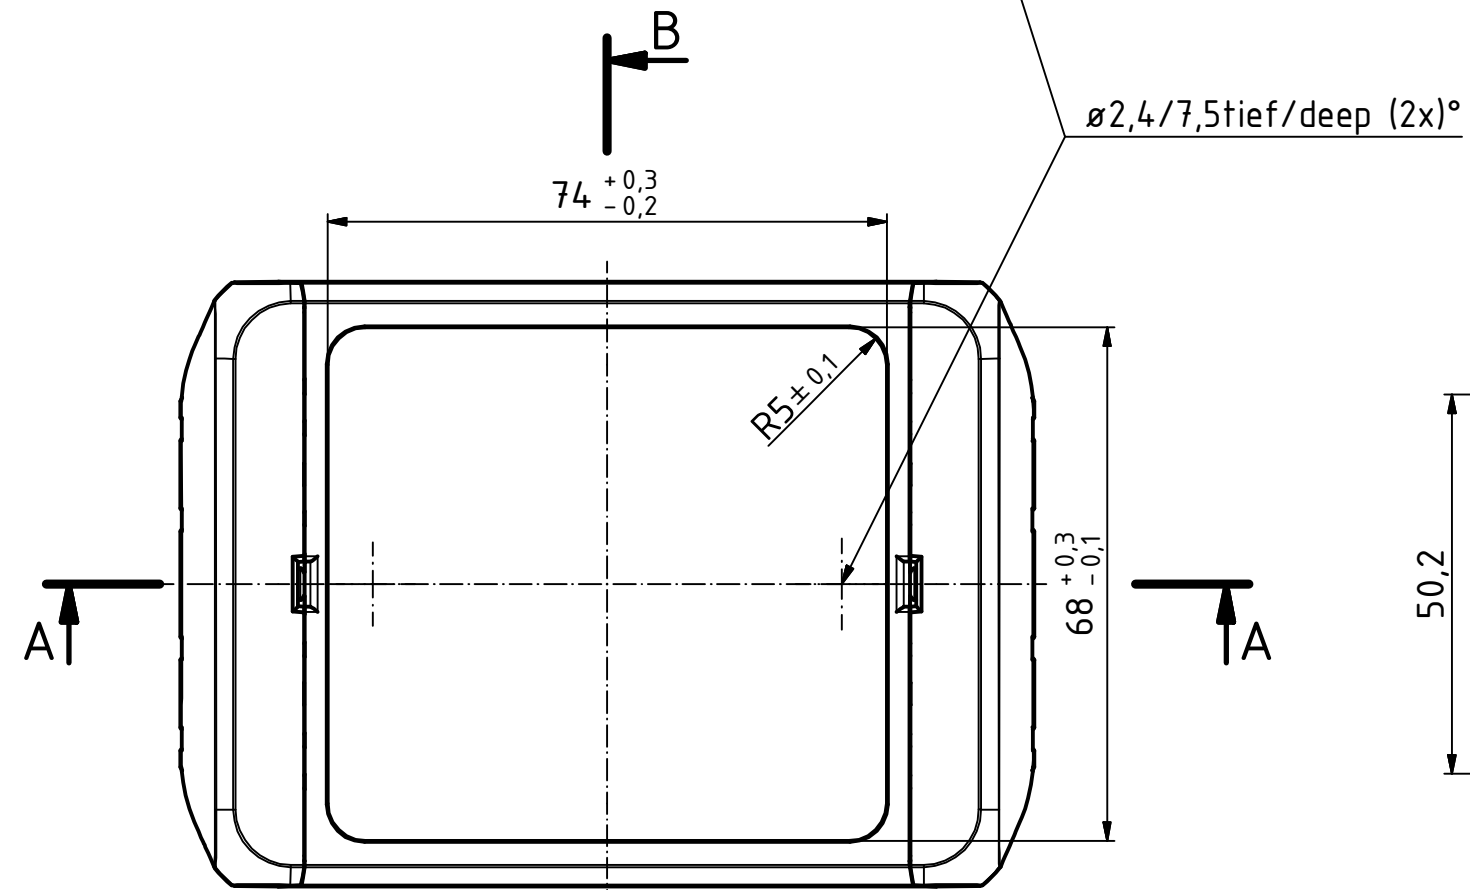

"Schutzvermerk nach DIN ISO 16016 beachten." "Please pay attention to copyright note DIN ISO 16016"

( 1 : 2 )

ISO ( 1 : 2 )

Maßstab/ Scale:	1:1, 1:2	
Zeichnungs-Nr. / Drawing-No.:	2K 5390.031.01	
Artikel / Article:	BOCUBE B-100806 Katalogzg./Catalogue draw.	
A.Nr. / Alt.No.:	Datum / Date:	
DISK: 2503376.idw		
Datum/Date: 22.06.2012 KH		