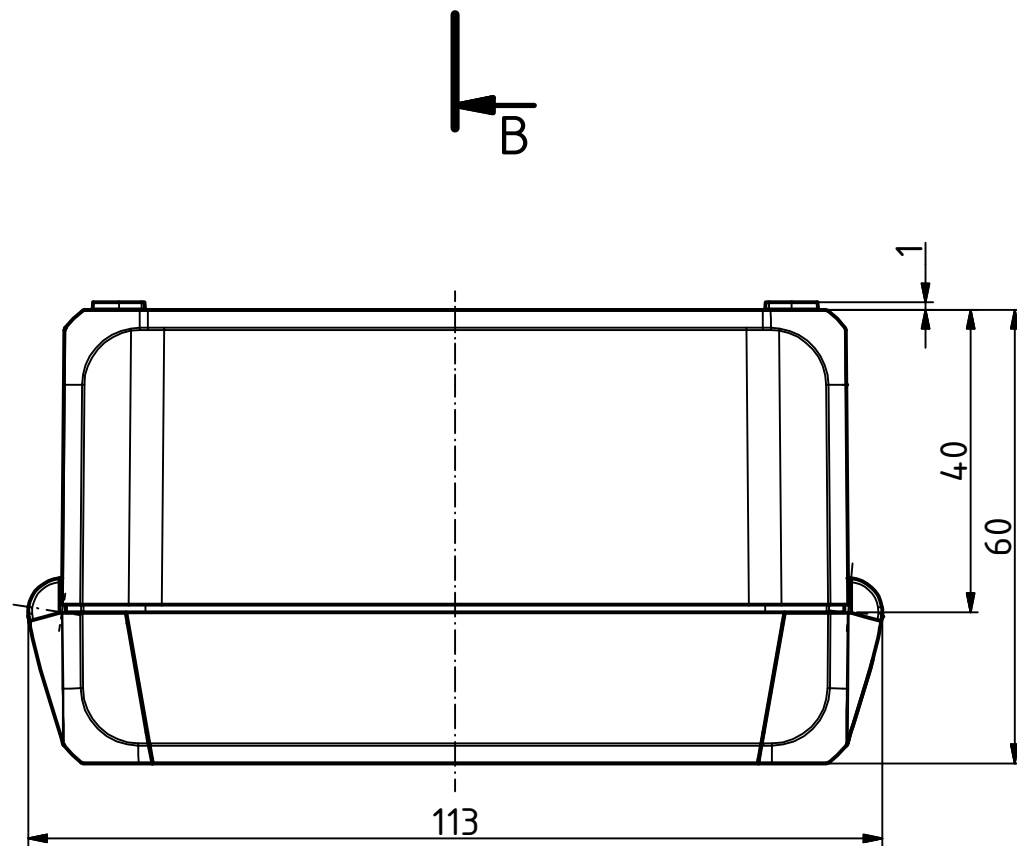

"Schutzvermerk nach DIN ISO 16016 beachten." "Please pay attention to copyright note DIN ISO 16016"

( 1 : 2 )

ISO ( 1 : 2 )

Maßstab/ Scale:	1:1, 1:2	
Zeichnungs-Nr. / Drawing-No.:	2K 5390.031.01	
Artikel / Article:	BOCUBE B-100806 Katalogzg./Catalogue draw.	
A.Nr. / Alt.No.:	Datum / Date:	
DISK: 2503376.idw		
Datum/Date: 22.06.2012 KH		