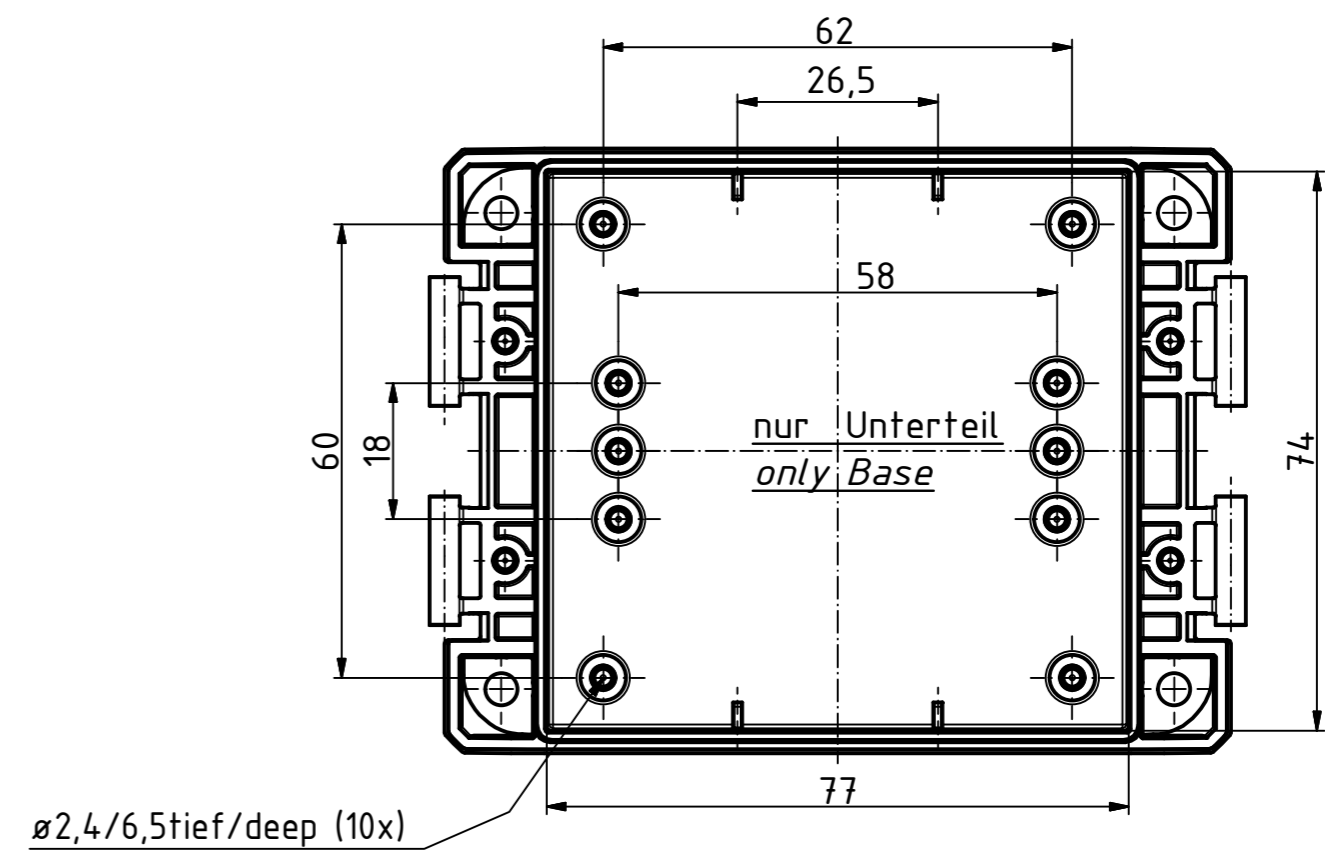

“Schutzvermerk nach DIN ISO 16016 beachten.“ “Please pay attention to copyright note DIN ISO 16016“

ISO (1 : 2)

(1 : 2)

Maßstab/ Scale:	1:1, 1:2	
Zeichnungs-Nr. / Drawing-No.:	2K 5390.031.01	
Artikel / Article:	BOCUBE B-100806 Katalogzg./ Catalogue draw.	
A.Nr./ Alt.No.:	Datum/ Date:	
DISK: 2503376.idw		
Datum/Date: 22.06.2012 KH		