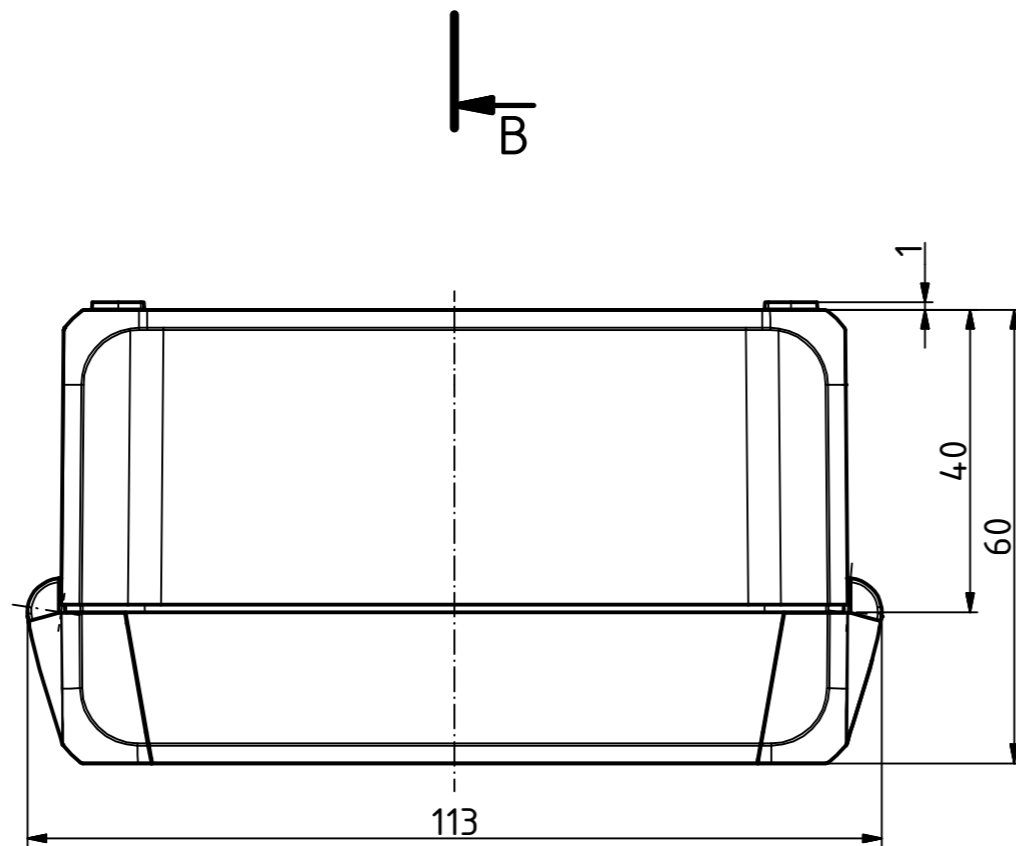

“Schutzvermerk nach DIN ISO 16016 beachten.“ “Please pay attention to copyright note DIN ISO 16016“

ISO (1 : 2)

(1 : 2)

Maßstab/ Scale:	1:1, 1:2	
Zeichnungs-Nr. / Drawing-No.:	2K 5390.031.01	
Artikel / Article:	BOCUBE B-100806 Katalogzg./ Catalogue draw.	
A.Nr./ Alt.No.:	Datum/ Date:	
DISK: 2503376.idw		
Datum/Date: 22.06.2012 KH		