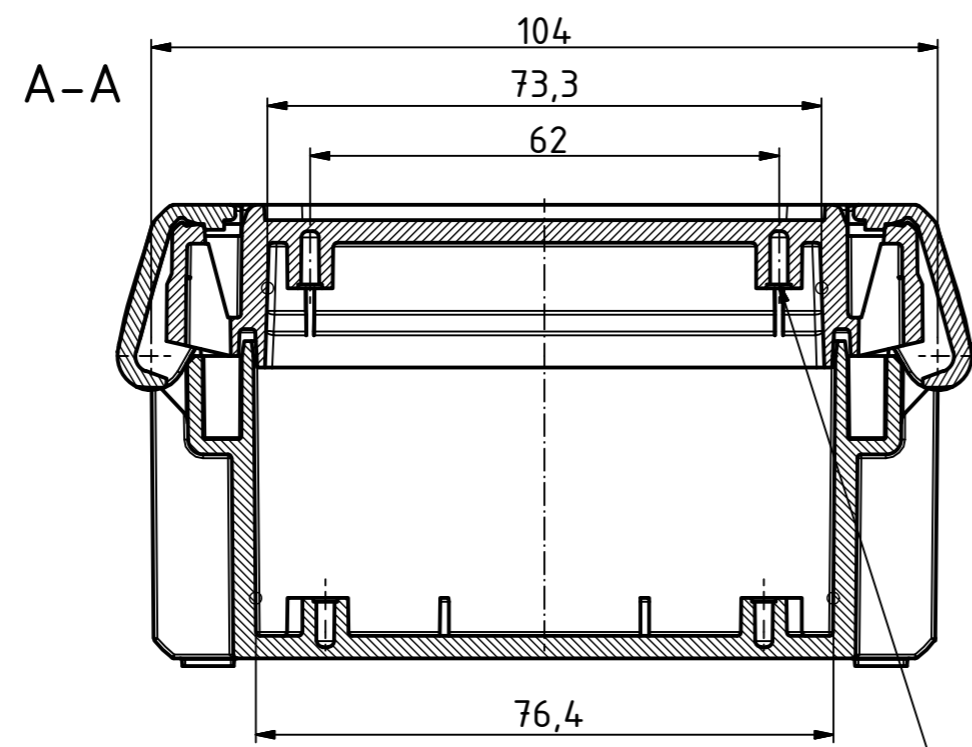

“Schutzvermerk nach DIN ISO 16016 beachten.“ “Please pay attention to copyright note DIN ISO 16016“

ISO (1 : 2)

(1 : 2)

Maßstab/ Scale:	1:1, 1:2	
Zeichnungs-Nr. / Drawing-No.:	2K 5390.031.01	
Artikel / Article:	BOCUBE B-100806 Katalogzg./ Catalogue draw.	
A.Nr./ Alt.No.:	Datum/ Date:	
DISK: 2503376.idw		
Datum/Date: 22.06.2012 KH		