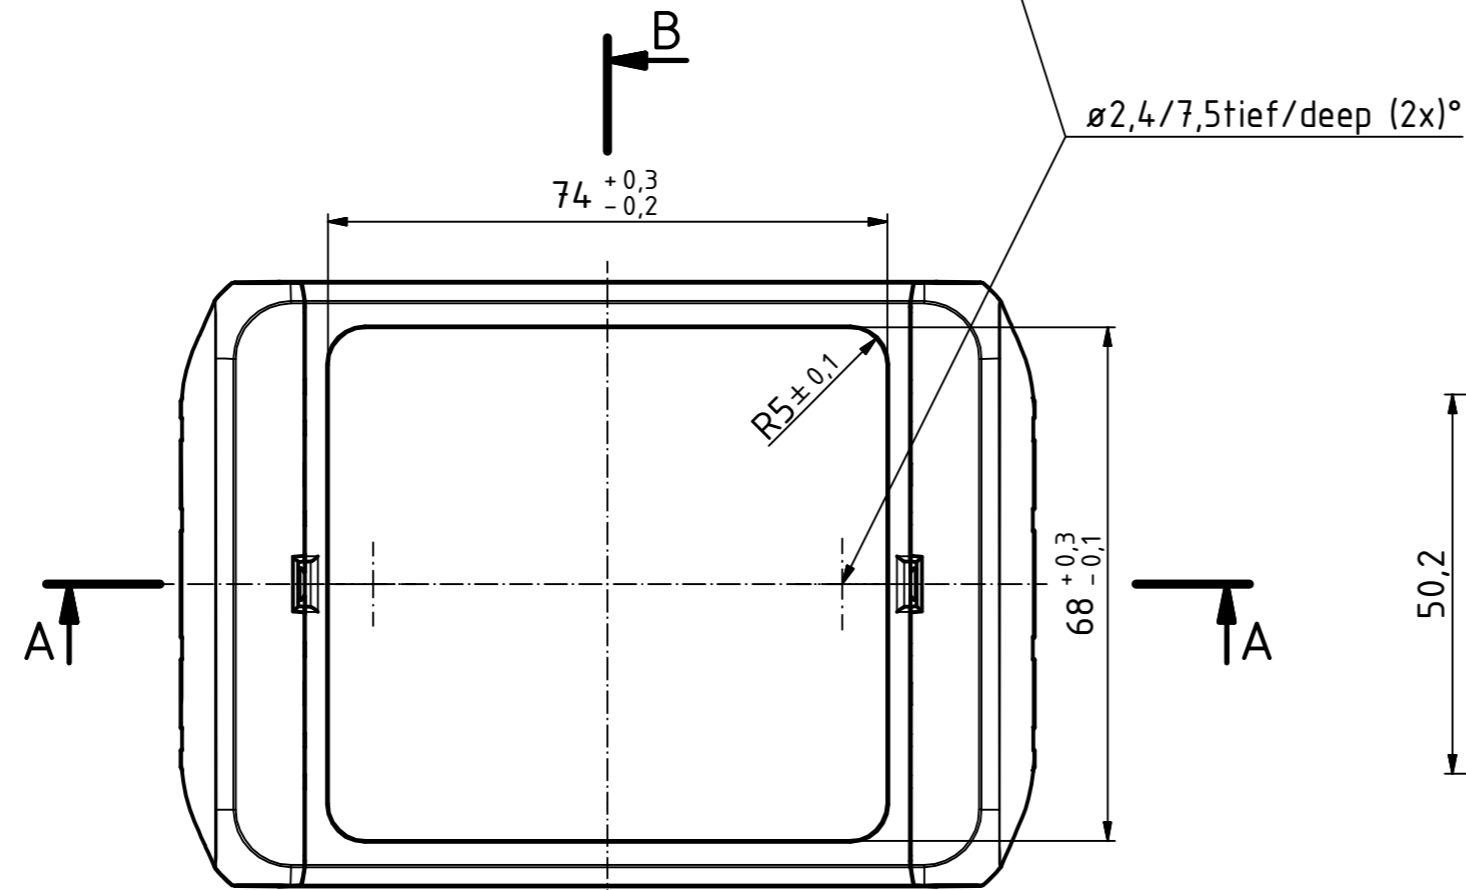

“Schutzvermerk nach DIN ISO 16016 beachten.“ “Please pay attention to copyright note DIN ISO 16016“

ISO (1 : 2)

(1 : 2)

Maßstab/ Scale:	1:1, 1:2	
Zeichnungs-Nr. / Drawing-No.:	2K 5390.031.01	
Artikel / Article:	BOCUBE B-100806 Katalogzg./ Catalogue draw.	
A.Nr./ Alt.No.:	Datum/ Date:	
DISK: 2503376.idw		
Datum/Date: 22.06.2012 KH		