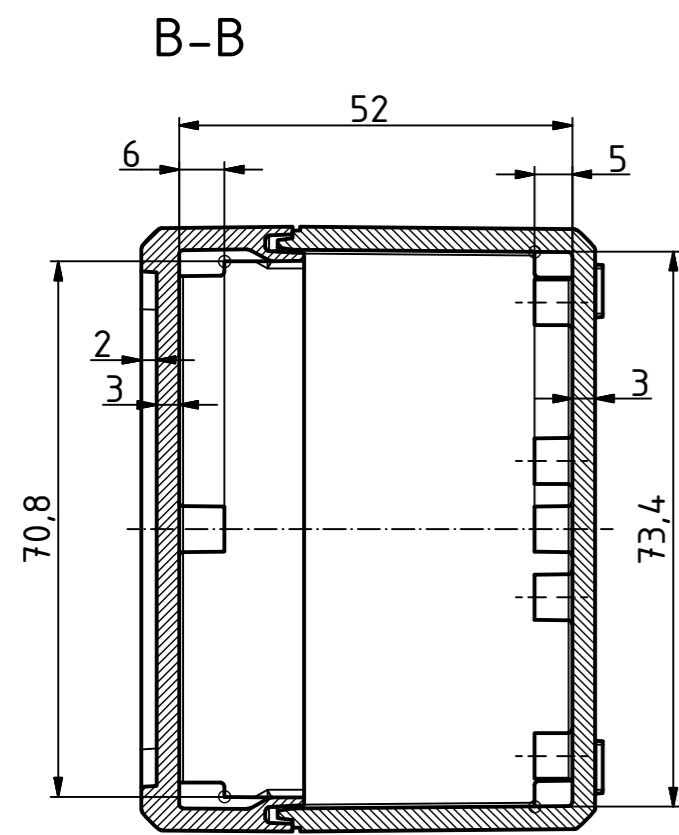

“Schutzvermerk nach DIN ISO 16016 beachten.“ “Please pay attention to copyright note DIN ISO 16016“

ISO (1 : 2)

(1 : 2)

Maßstab/ Scale:	1:1, 1:2	
Zeichnungs-Nr. / Drawing-No.:	2K 5390.031.01	
Artikel / Article:	BOCUBE B-100806 Katalogzg./ Catalogue draw.	
A.Nr./ Alt.No.:	Datum/ Date:	
DISK: 2503376.idw		
Datum/Date: 22.06.2012 KH		