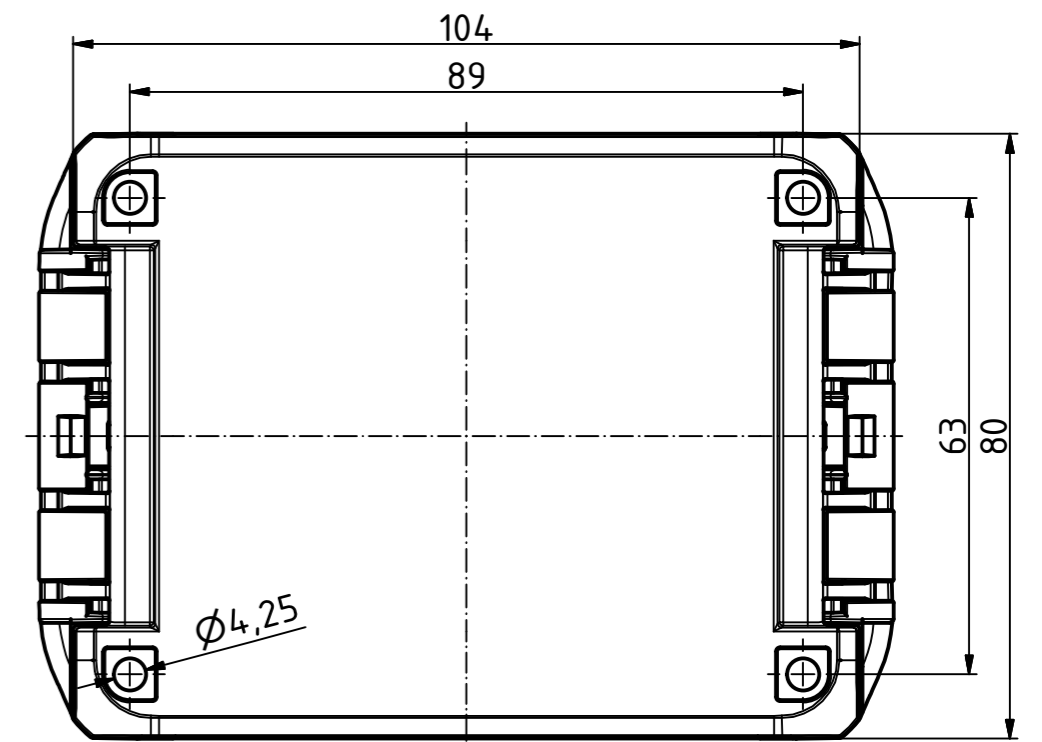

“Schutzvermerk nach DIN ISO 16016 beachten.“ “Please pay attention to copyright note DIN ISO 16016“

ISO (1 : 2)

(1 : 2)

Maßstab/ Scale:	1:1, 1:2	
Zeichnungs-Nr. / Drawing-No.:	2K 5390.031.01	
Artikel / Article:	BOCUBE B-100806 Katalogzg./ Catalogue draw.	
A.Nr./ Alt.No.:	Datum/ Date:	
DISK: 2503376.idw		
Datum/Date: 22.06.2012 KH		