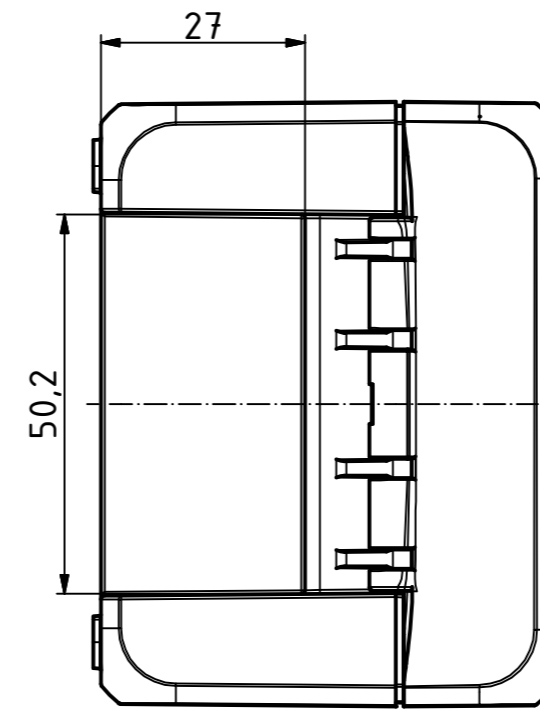

“Schutzvermerk nach DIN ISO 16016 beachten.“ “Please pay attention to copyright note DIN ISO 16016“

ISO (1 : 2)

(1 : 2)

Maßstab/ Scale:	1:1, 1:2	
Zeichnungs-Nr. / Drawing-No.:	2K 5390.031.01	
Artikel / Article:	BOCUBE B-100806 Katalogzg./ Catalogue draw.	
A.Nr./ Alt.No.:	Datum/ Date:	
DISK: 2503376.idw		
Datum/Date: 22.06.2012 KH		