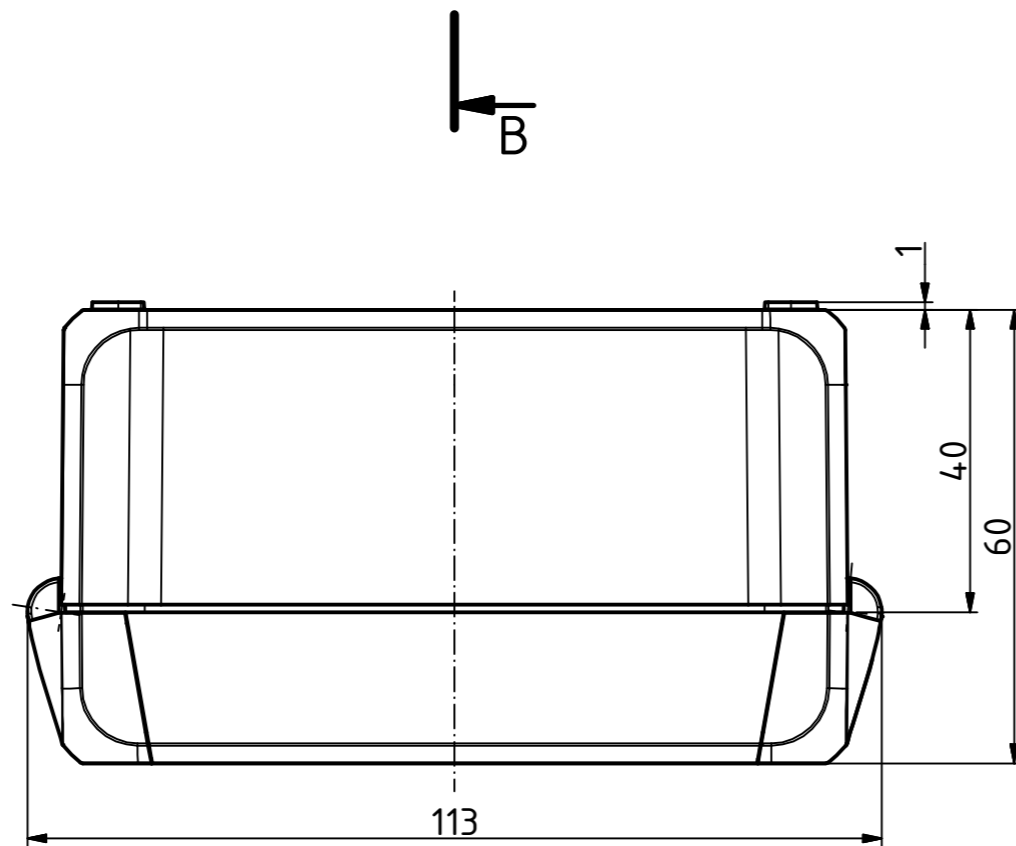

"Schutzvermerk nach DIN ISO 16016 beachten." "Please pay attention to copyright note DIN ISO 16016"

ISO (1 : 2)

(1 : 2)

Maßstab/ Scale:	1:1, 1:2	
Zeichnungs-Nr. / Drawing-No.:	2K 5390.031.01	
Artikel / Article:	BOCUBE B-100806 Katalogzg./Catalogue draw.	
A.Nr. / Alt.No.:	Datum / Date:	
DISK: 2503376.idw		
Datum/Date: 22.06.2012 KH		