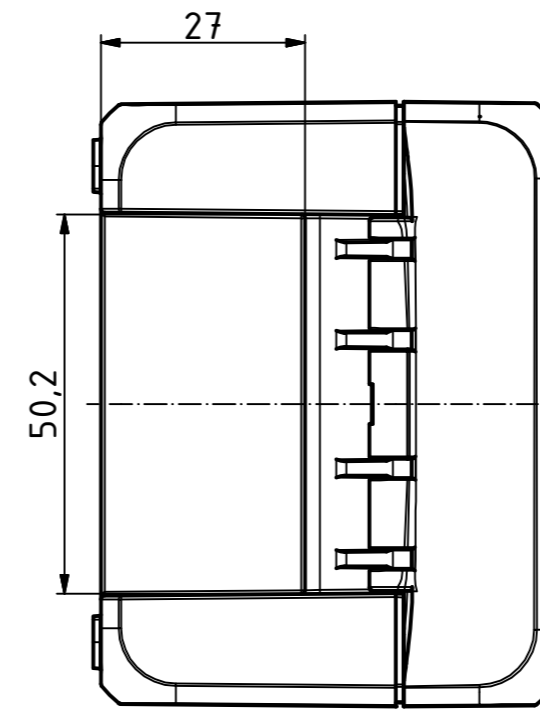

"Schutzvermerk nach DIN ISO 16016 beachten." "Please pay attention to copyright note DIN ISO 16016"

ISO (1 : 2)

(1 : 2)

Maßstab/ Scale:	1:1, 1:2	
Zeichnungs-Nr. / Drawing-No.:	2K 5390.031.01	
Artikel / Article:	BOCUBE B-100806 Katalogzg./Catalogue draw.	
A.Nr. / Alt.No.:	Datum / Date:	
DISK: 2503376.idw		
Datum/Date: 22.06.2012 KH		