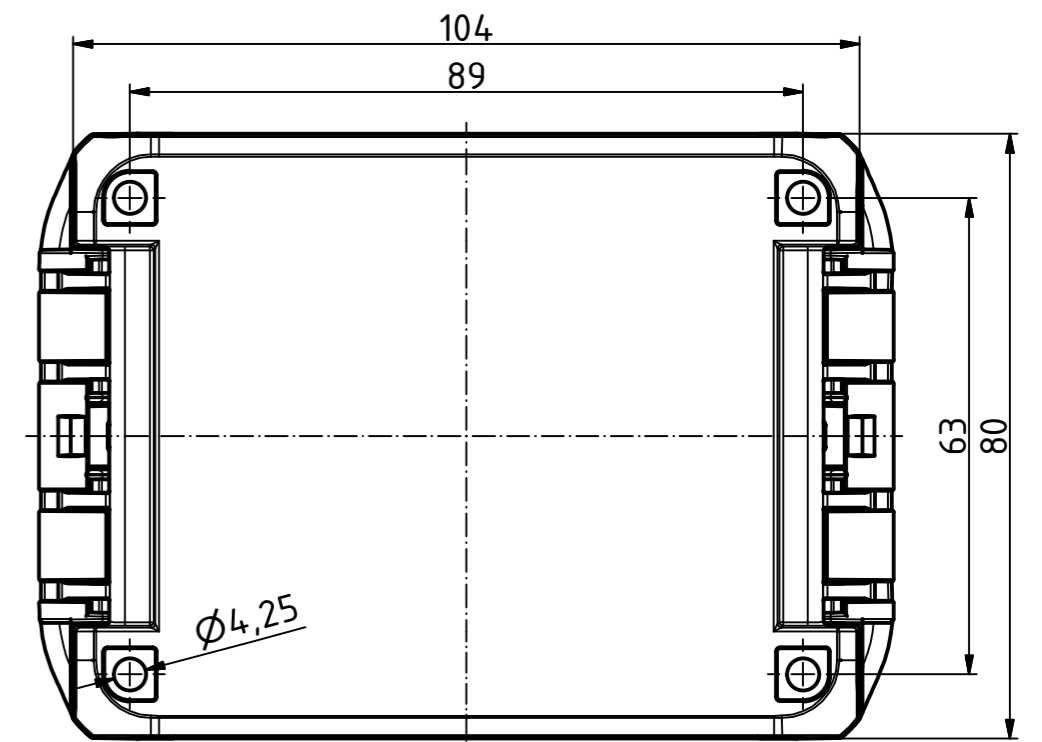

"Schutzvermerk nach DIN ISO 16016 beachten." "Please pay attention to copyright note DIN ISO 16016"

ISO (1 : 2)

(1 : 2)

Maßstab/ Scale:	1:1, 1:2	
Zeichnungs-Nr. / Drawing-No.:	2K 5390.031.01	
Artikel / Article:	BOCUBE B-100806 Katalogzg./Catalogue draw.	
A.Nr. / Alt.No.:	Datum / Date:	
DISK: 2503376.idw		
Datum/Date: 22.06.2012 KH		