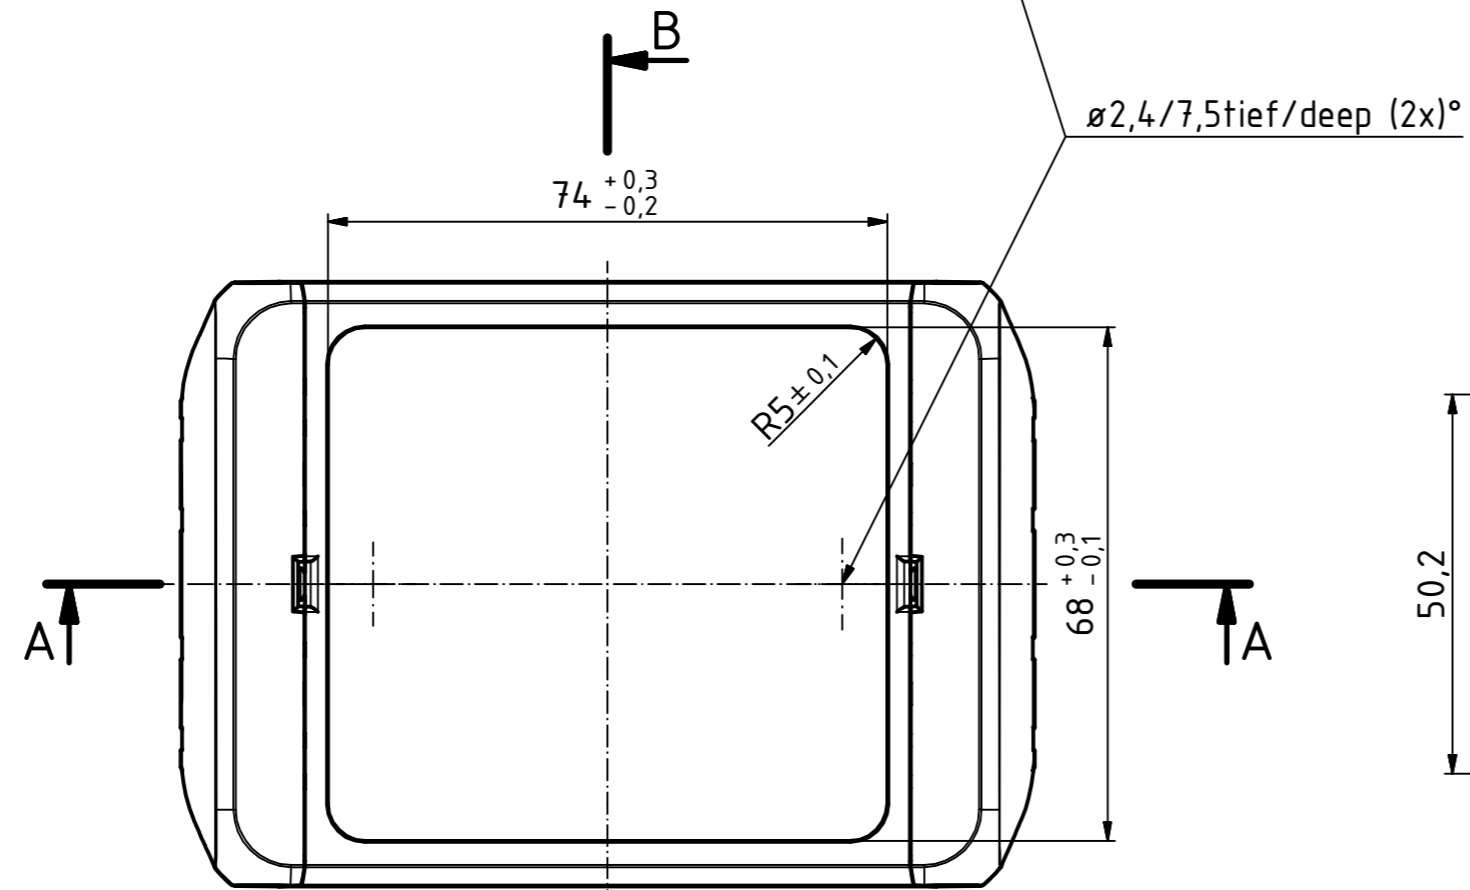

"Schutzvermerk nach DIN ISO 16016 beachten." "Please pay attention to copyright note DIN ISO 16016"

ISO (1 : 2)

(1 : 2)

Maßstab/ Scale:	1:1, 1:2	
Zeichnungs-Nr. / Drawing-No.:	2K 5390.031.01	
Artikel / Article:	BOCUBE B-100806 Katalogzg./Catalogue draw.	
A.Nr. / Alt.No.:	Datum / Date:	
DISK: 2503376.idw		
Datum/Date: 22.06.2012 KH		