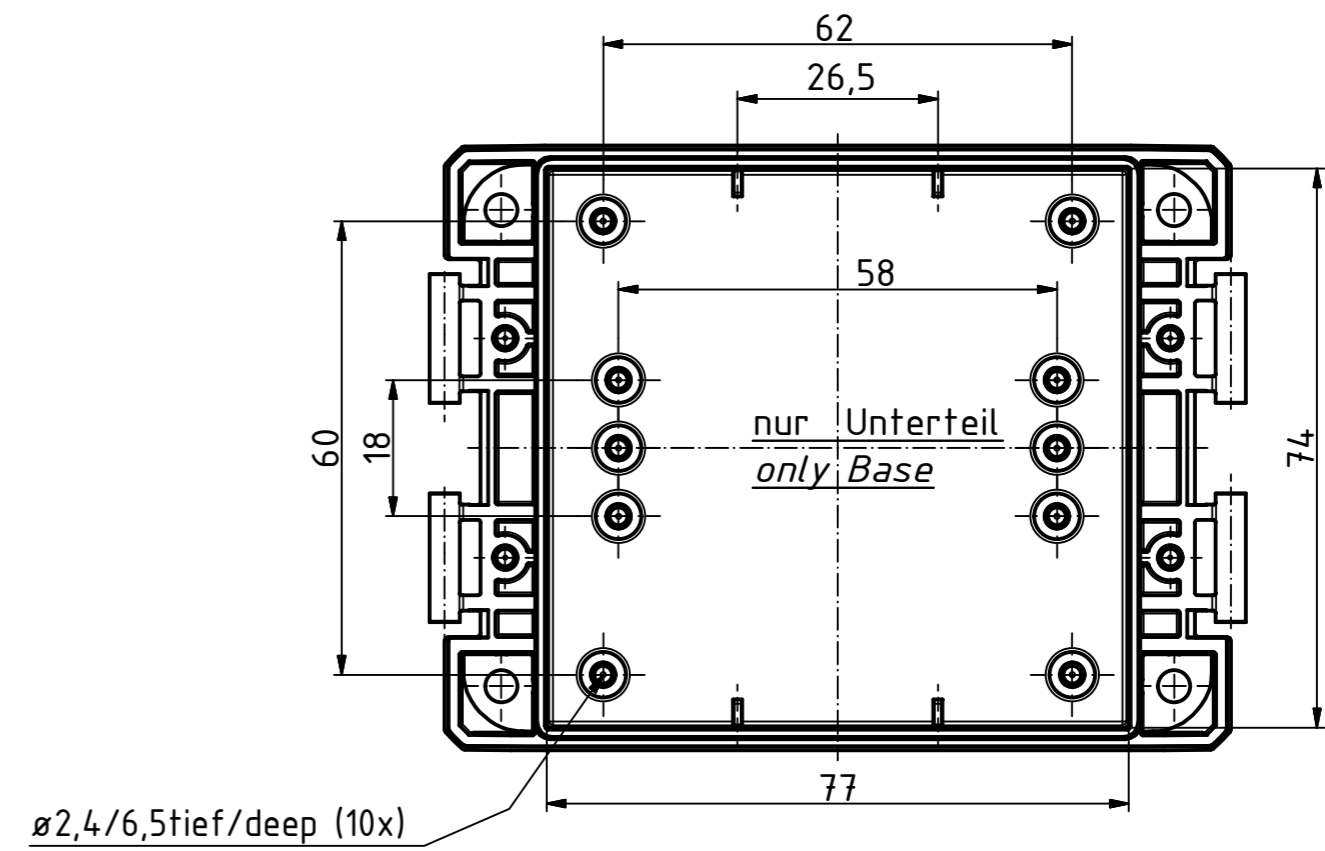

"Schutzvermerk nach DIN ISO 16016 beachten." "Please pay attention to copyright note DIN ISO 16016"

ISO (1 : 2)

(1 : 2)

Maßstab/ Scale:	1:1, 1:2	
Zeichnungs-Nr. / Drawing-No.:	2K 5390.031.01	
Artikel / Article:	BOCUBE B-100806 Katalogzg./Catalogue draw.	
A.Nr. / Alt.No.:	Datum / Date:	
DISK: 2503376.idw		
Datum/Date: 22.06.2012 KH		