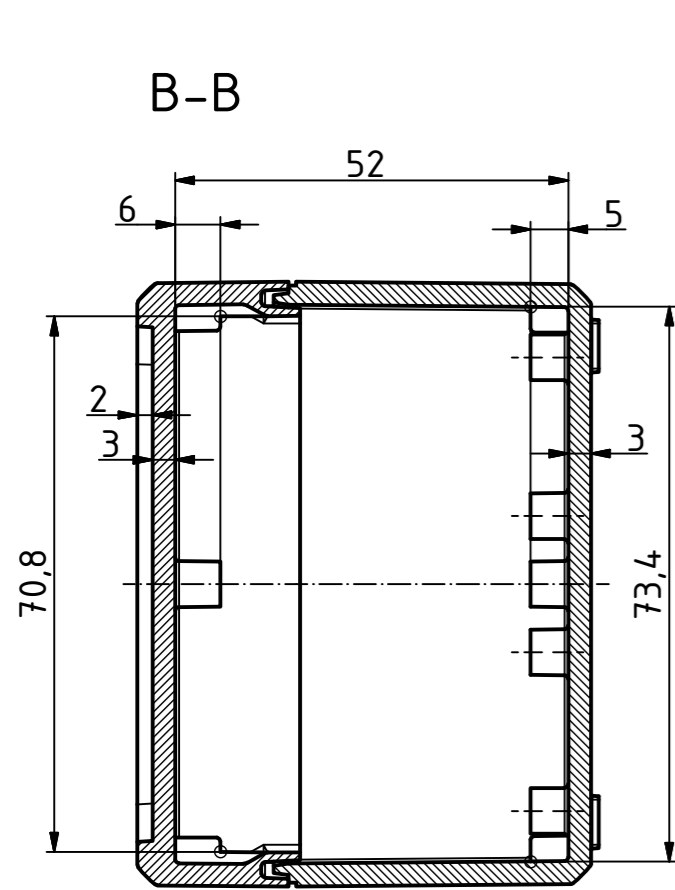

"Schutzvermerk nach DIN ISO 16016 beachten." "Please pay attention to copyright note DIN ISO 16016"

ISO (1 : 2)

(1 : 2)

Maßstab/ Scale:	1:1, 1:2	
Zeichnungs-Nr. / Drawing-No.:	2K 5390.031.01	
Artikel / Article:	BOCUBE B-100806 Katalogzg./Catalogue draw.	
A.Nr. / Alt.No.:	Datum / Date:	
DISK: 2503376.idw		
Datum/Date: 22.06.2012 KH		