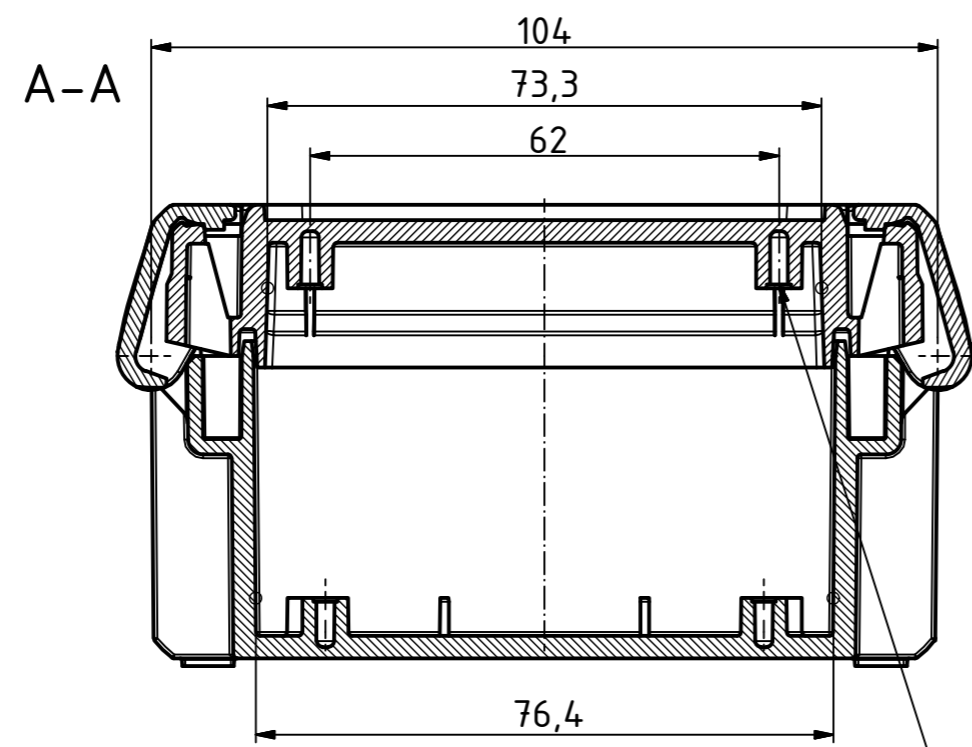

"Schutzvermerk nach DIN ISO 16016 beachten." "Please pay attention to copyright note DIN ISO 16016"

ISO (1 : 2)

(1 : 2)

Maßstab/ Scale:	1:1, 1:2	
Zeichnungs-Nr. / Drawing-No.:	2K 5390.031.01	
Artikel / Article:	BOCUBE B-100806 Katalogzg./Catalogue draw.	
A.Nr. / Alt.No.:	Datum / Date:	
DISK: 2503376.idw		
Datum/Date: 22.06.2012 KH		