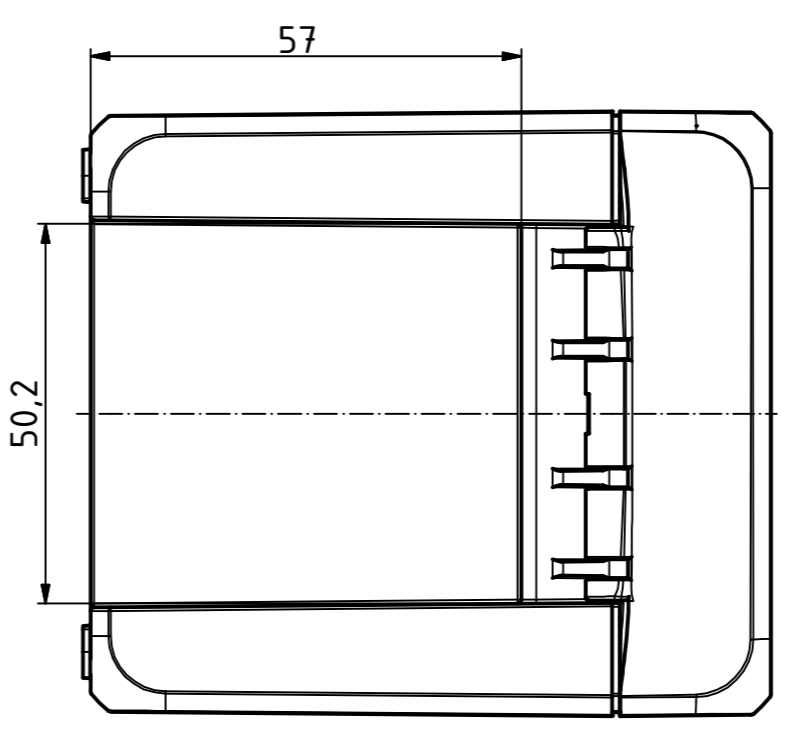

“Schutzvermerk nach DIN ISO 16016 beachten.“ “Please pay attention to copyright note DIN ISO 16016“

$\varnothing 2,4/7,5$ tief/deep (2x)

ISO (1 : 2)

Maßstab/ Scale:	1:1, 1:2	
Zeichnungs-Nr. / Drawing-No.:	2K 5390.032.01	
Artikel / Article:	BOCUBE B-100809 Katalogzg./Catalogue draw.	
A.Nr./ Alt.No.:	Datum/ Date:	
DISK: 2503377.idw		
Datum/Date: 22.06.2012 KH		