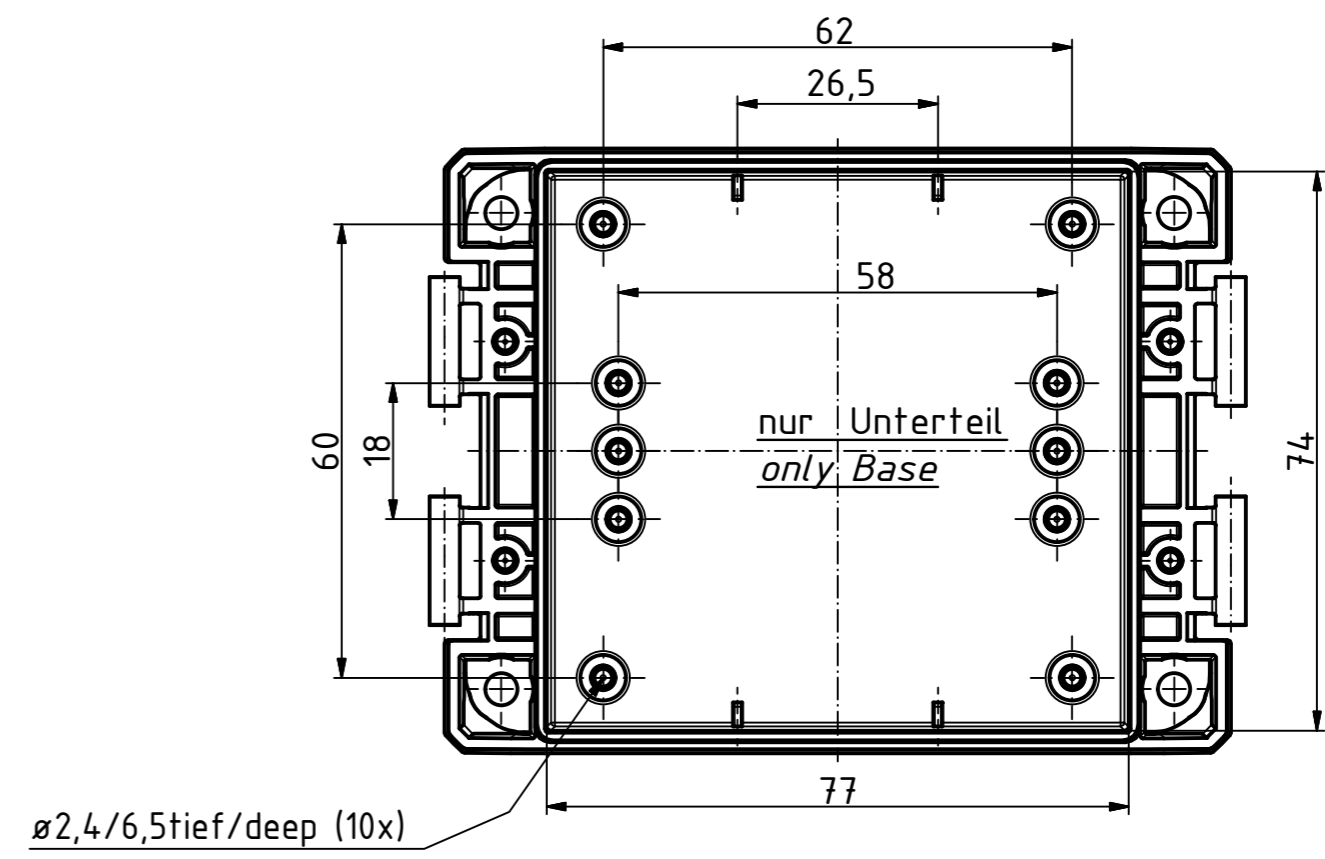

“Schutzvermerk nach DIN ISO 16016 beachten.“ “Please pay attention to copyright note DIN ISO 16016“

$\varnothing 2,4/7,5$ tief/deep (2x)

ISO (1 : 2)

Maßstab/ Scale:	1:1, 1:2	
Zeichnungs-Nr. / Drawing-No.:	2K 5390.032.01	
Artikel / Article:	BOCUBE B-100809 Katalogzg./Catalogue draw.	
A.Nr./ Alt.No.:	Datum/ Date:	
DISK: 2503377.idw		
Datum/Date: 22.06.2012 KH		