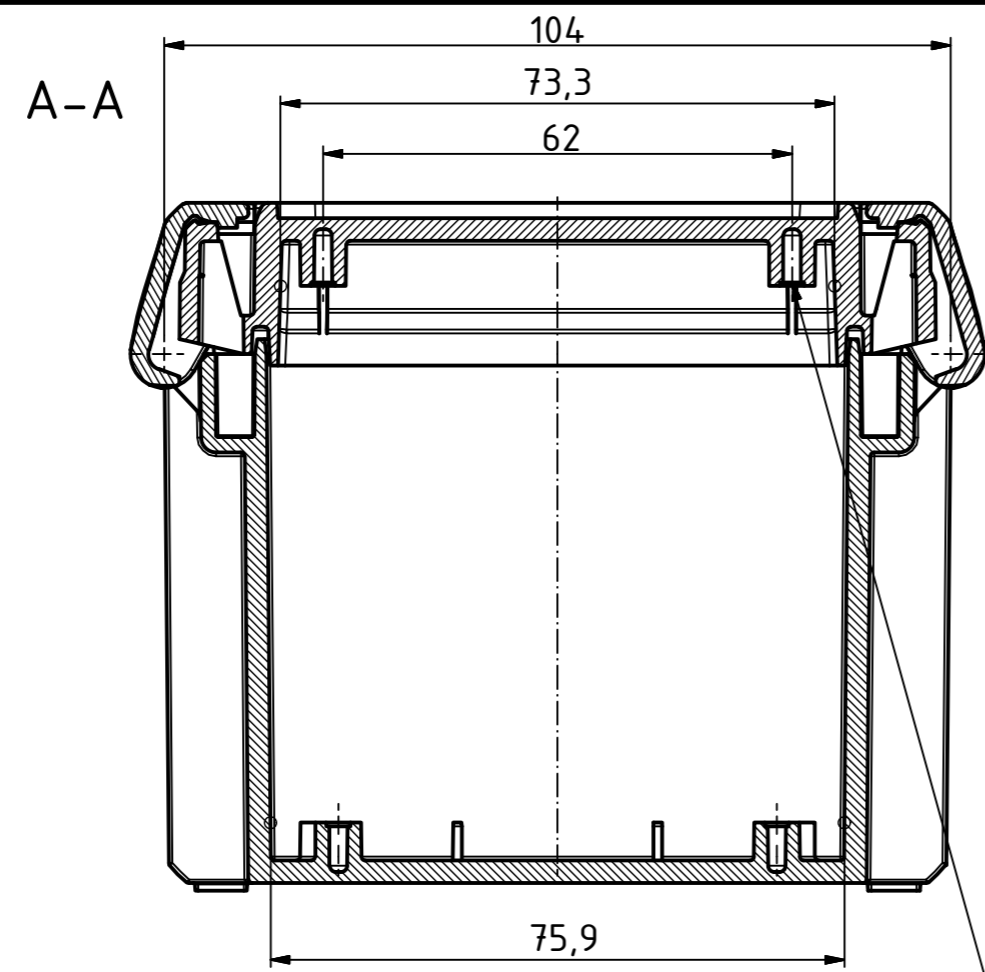

“Schutzvermerk nach DIN ISO 16016 beachten.“ “Please pay attention to copyright note DIN ISO 16016“

$\varnothing 2,4/7,5$ tief/deep (2x)

ISO (1 : 2)

Maßstab/ Scale:	1:1, 1:2	
Zeichnungs-Nr. / Drawing-No.:	2K 5390.032.01	
Artikel / Article:	BOCUBE B-100809 Katalogzg./Catalogue draw.	
A.Nr./ Alt.No.:	Datum/ Date:	
DISK: 2503377.idw		
Datum/Date: 22.06.2012 KH		