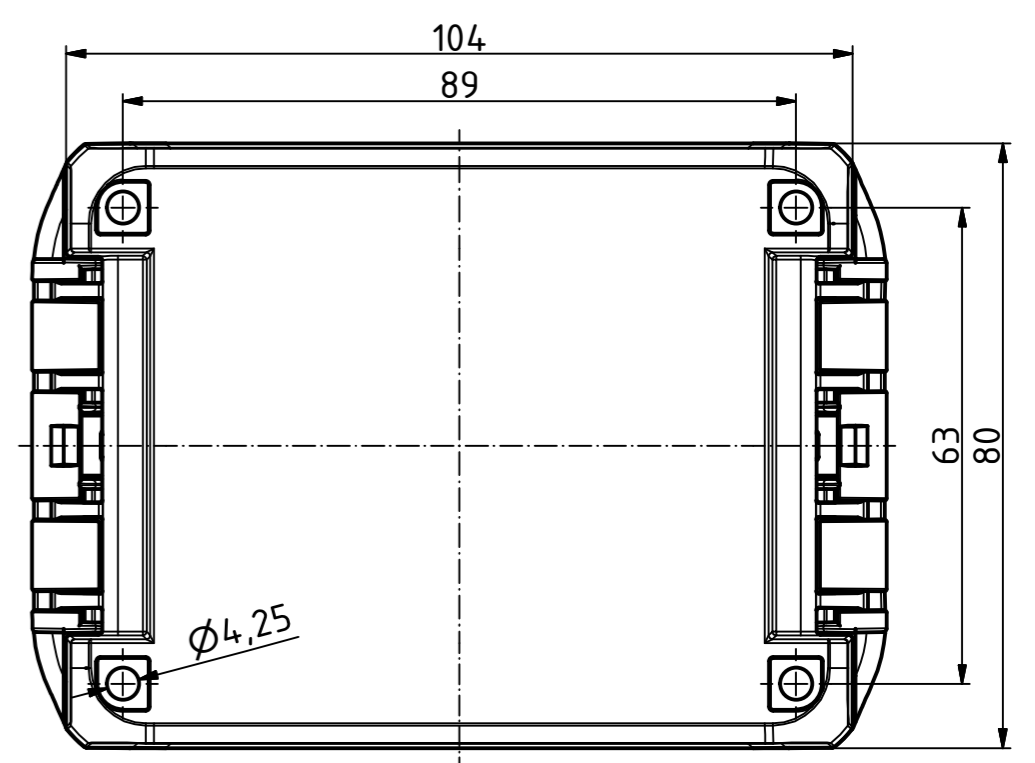

“Schutzvermerk nach DIN ISO 16016 beachten.“ “Please pay attention to copyright note DIN ISO 16016“

$\varnothing 2,4/7,5$ tief/deep (2x)

ISO (1 : 2)

Maßstab/ Scale:	1:1, 1:2	
Zeichnungs-Nr. / Drawing-No.:	2K 5390.032.01	
Artikel / Article:	BOCUBE B-100809 Katalogzg./Catalogue draw.	
A.Nr./ Alt.No.:	Datum/ Date:	
DISK: 2503377.idw		
Datum/Date: 22.06.2012 KH		