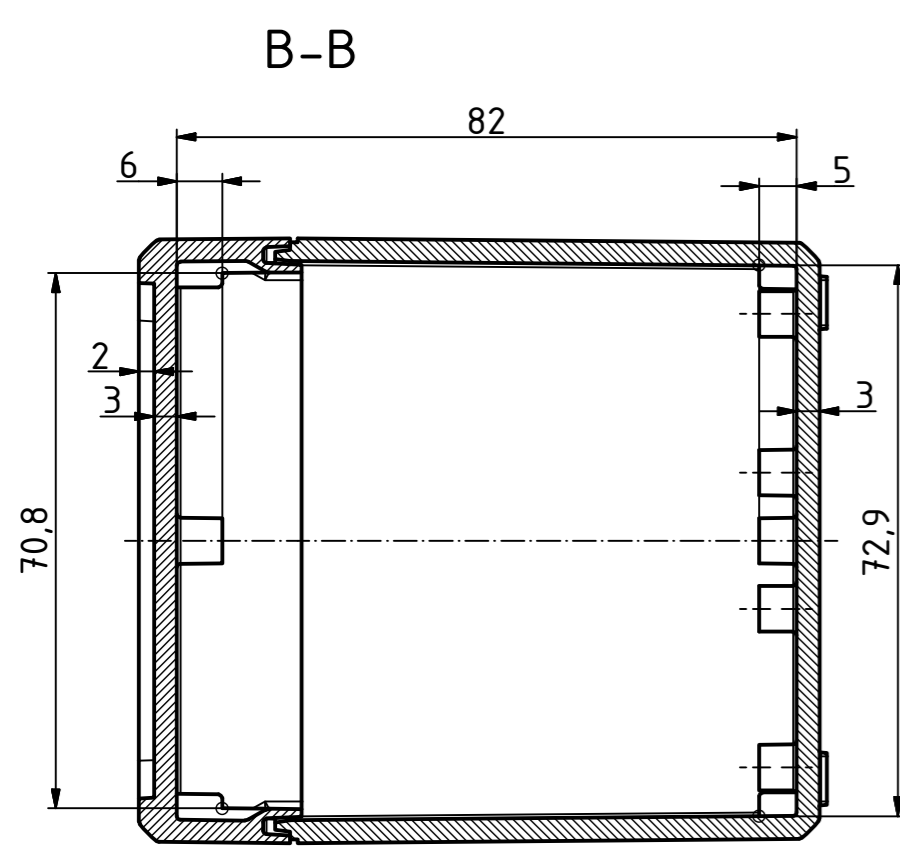

“Schutzvermerk nach DIN ISO 16016 beachten.“ “Please pay attention to copyright note DIN ISO 16016“

$\varnothing 2,4/7,5$ tief/deep (2x)

ISO (1 : 2)

Maßstab/ Scale:	1:1, 1:2	
Zeichnungs-Nr. / Drawing-No.:	2K 5390.032.01	
Artikel / Article:	BOCUBE B-100809 Katalogzg./Catalogue draw.	
A.Nr./ Alt.No.:	Datum/ Date:	
DISK: 2503377.idw		
Datum/Date: 22.06.2012 KH		