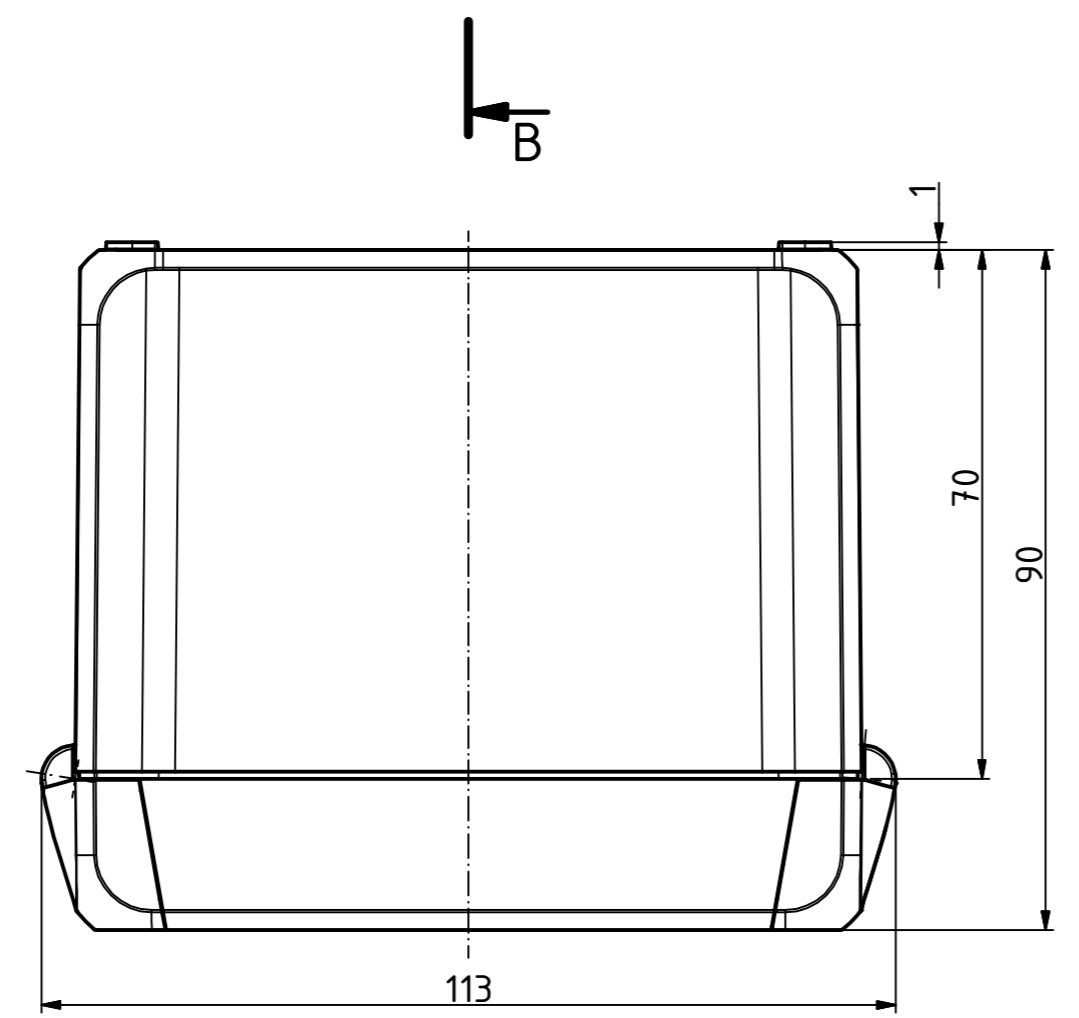

“Schutzvermerk nach DIN ISO 16016 beachten.“ “Please pay attention to copyright note DIN ISO 16016“

$\varnothing 2,4/7,5$ tief/deep (2x)

ISO (1 : 2)

Maßstab/ Scale:	1:1, 1:2	
Zeichnungs-Nr. / Drawing-No.:	2K 5390.032.01	
Artikel / Article:	BOCUBE B-100809 Katalogzg./Catalogue draw.	
A.Nr./ Alt.No.:	Datum/ Date:	
DISK: 2503377.idw		
Datum/Date: 22.06.2012 KH		