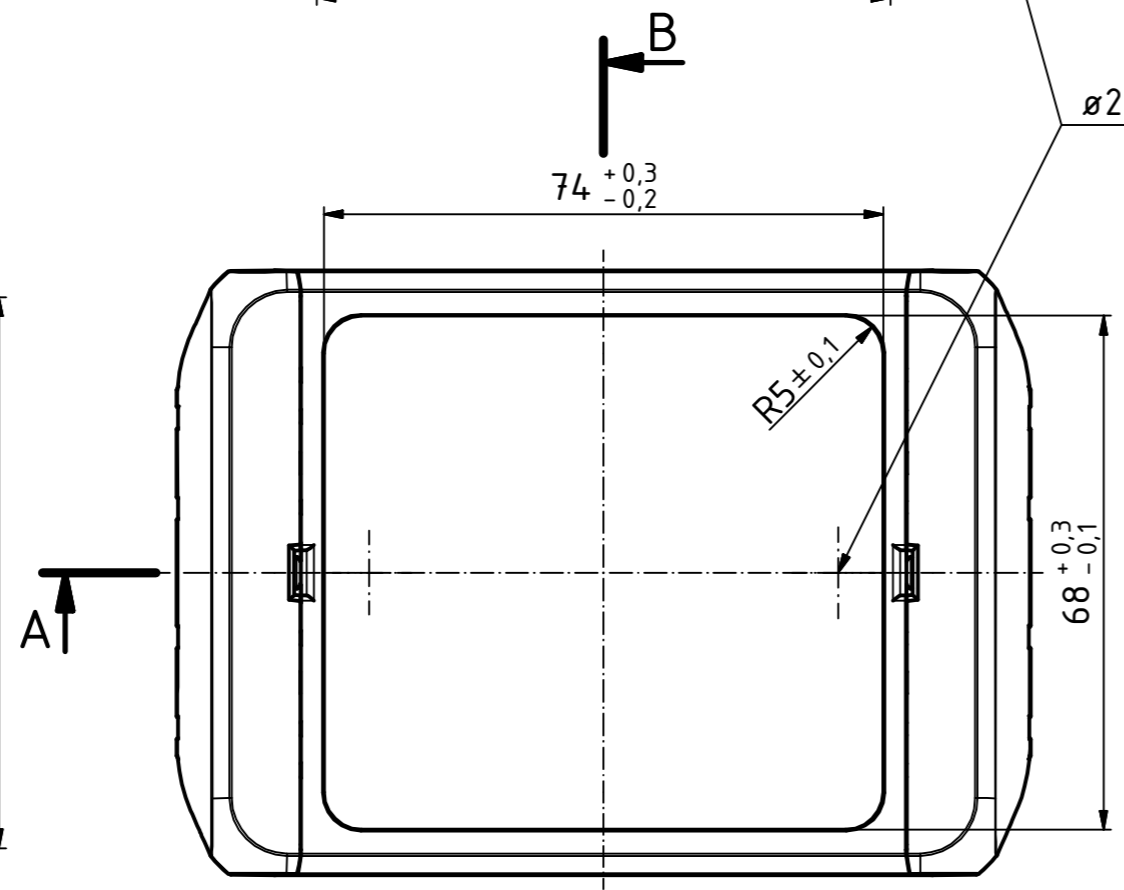

“Schutzvermerk nach DIN ISO 16016 beachten.“ “Please pay attention to copyright note DIN ISO 16016“

$\varnothing 2,4/7,5$ tief/deep (2x)

ISO (1 : 2)

Maßstab/ Scale:	1:1, 1:2	
Zeichnungs-Nr. / Drawing-No.:	2K 5390.032.01	
Artikel / Article:	BOCUBE B-100809 Katalogzg./Catalogue draw.	
A.Nr./ Alt.No.:	Datum/ Date:	
DISK: 2503377.idw		
Datum/Date: 22.06.2012 KH		