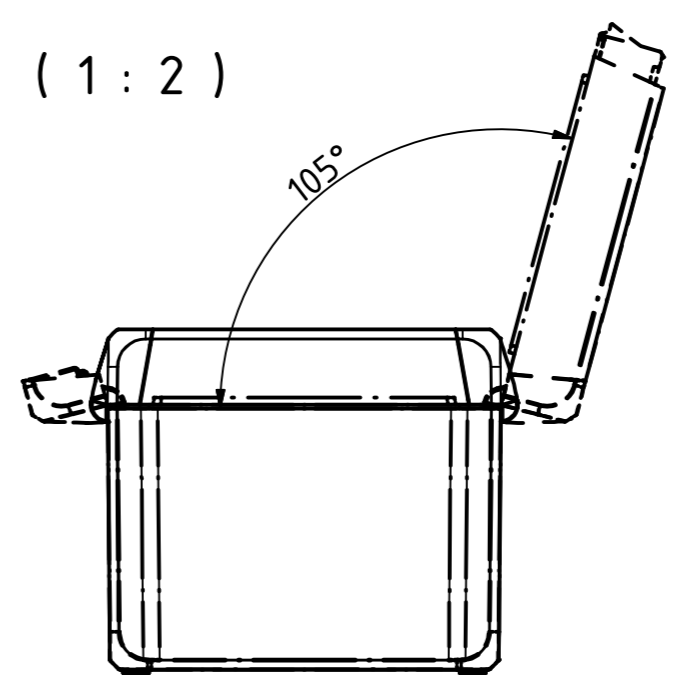

“Schutzvermerk nach DIN ISO 16016 beachten.“ “Please pay attention to copyright note DIN ISO 16016“

$\varnothing 2,4/7,5$ tief/deep (2x)

ISO (1 : 2)

Maßstab/ Scale:	1:1, 1:2	
Zeichnungs-Nr. / Drawing-No.:	2K 5390.032.01	
Artikel / Article:	BOCUBE B-100809 Katalogzg./Catalogue draw.	
A.Nr./ Alt.No.:	Datum/ Date:	
DISK: 2503377.idw		
Datum/Date: 22.06.2012 KH		