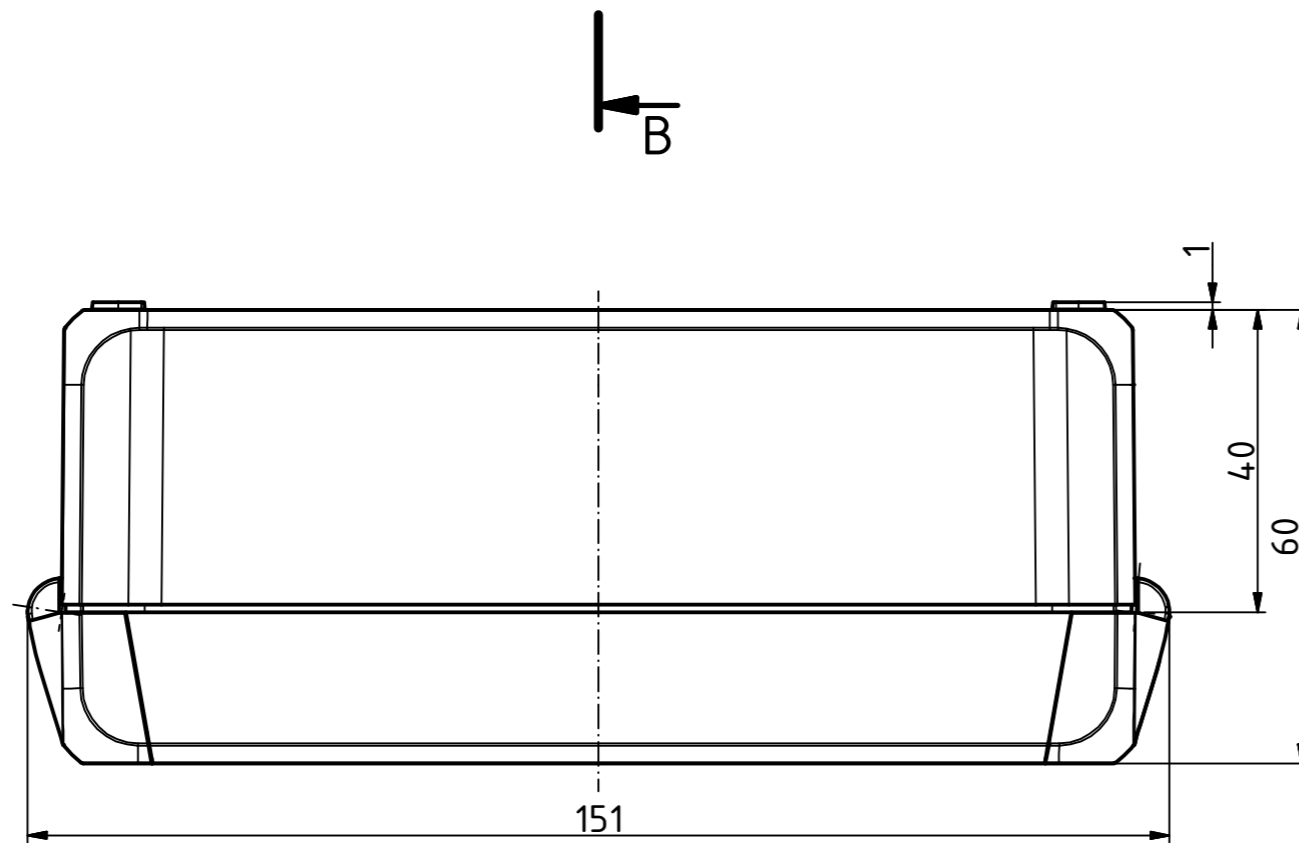

"Schutzvermerk nach DIN ISO 16016 beachten". "Please pay attention to copyright note DIN ISO 16016"

ISO (1 : 2)

Maßstab / Scale: 1:1, 1:2

Zeichnungs-Nr. / Drawing-No.: 2K 5390.033.01

Artikel / Article: BOCUBE
B-140806
Katalogzsg./Catalogue draw.

A.Nr. / Alt.No.: Datum / Date:

DISK: 2503378.idw
Datum / Date: 22.06.2012 KH