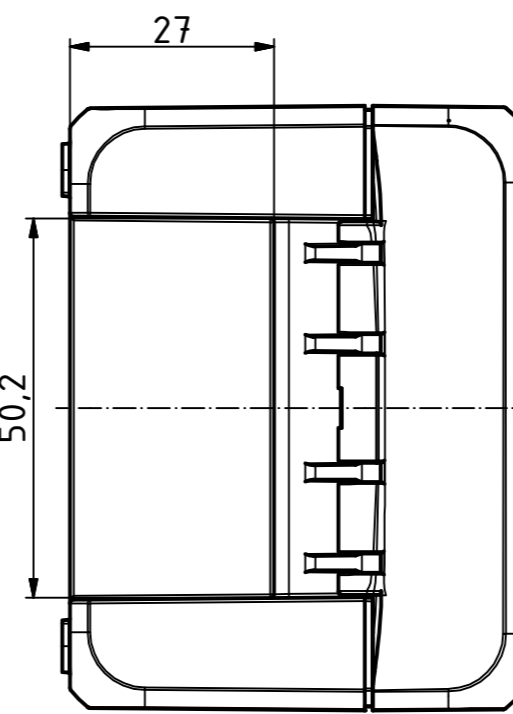

"Schutzvermerk nach DIN ISO 16016 beachten". "Please pay attention to copyright note DIN ISO 16016"

ISO (1 : 2)

Maßstab / Scale: 1:1, 1:2

Zeichnungs-Nr. / Drawing-No.: 2K 5390.033.01

Artikel / Article: BOCUBE
B-140806
Katalogzsg./Catalogue draw.

A.Nr. / Alt.No.: Datum / Date:

DISK: 2503378.idw
Datum / Date: 22.06.2012 KH