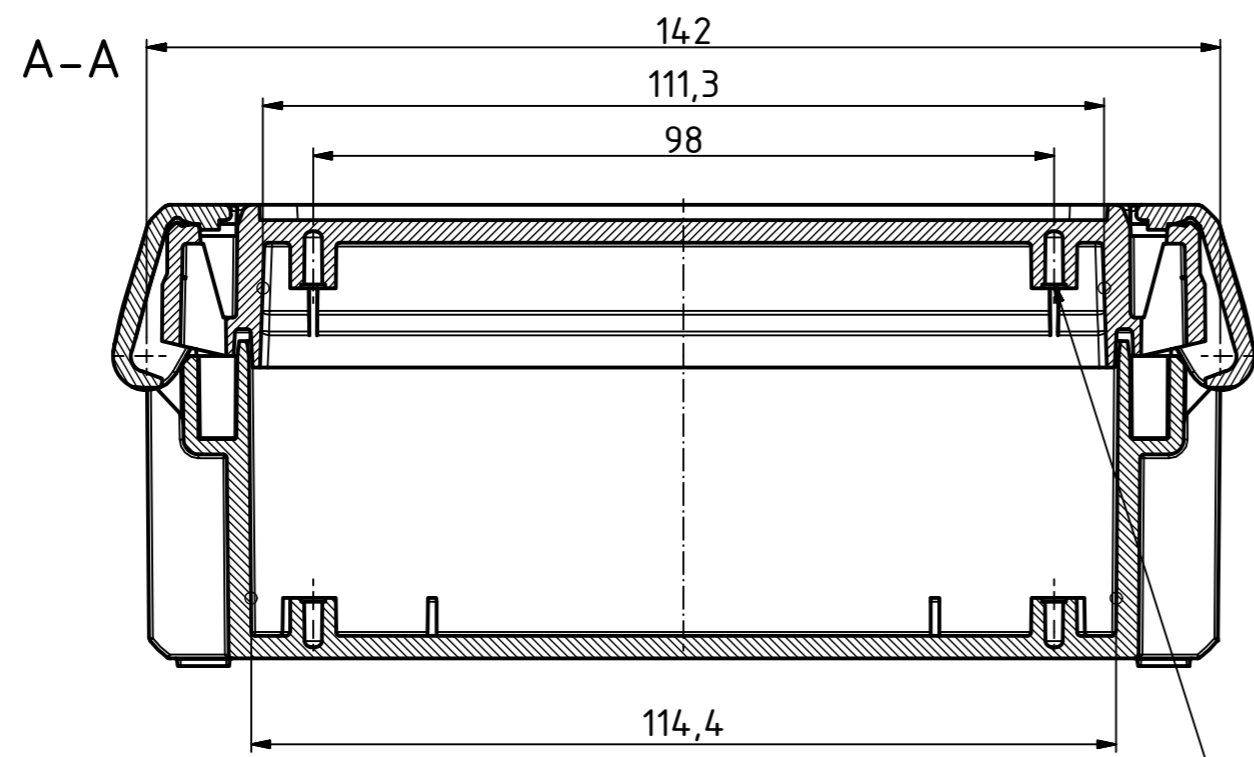

"Schutzvermerk nach DIN ISO 16016 beachten". "Please pay attention to copyright note DIN ISO 16016"

ISO (1 : 2)

Maßstab / Scale: 1:1, 1:2

Zeichnungs-Nr. / Drawing-No.: 2K 5390.033.01

Artikel / Article: BOCUBE
B-140806
Katalogzsg./Catalogue draw.

A.Nr. / Alt.No.: Datum / Date:

DISK: 2503378.idw
Datum / Date: 22.06.2012 KH