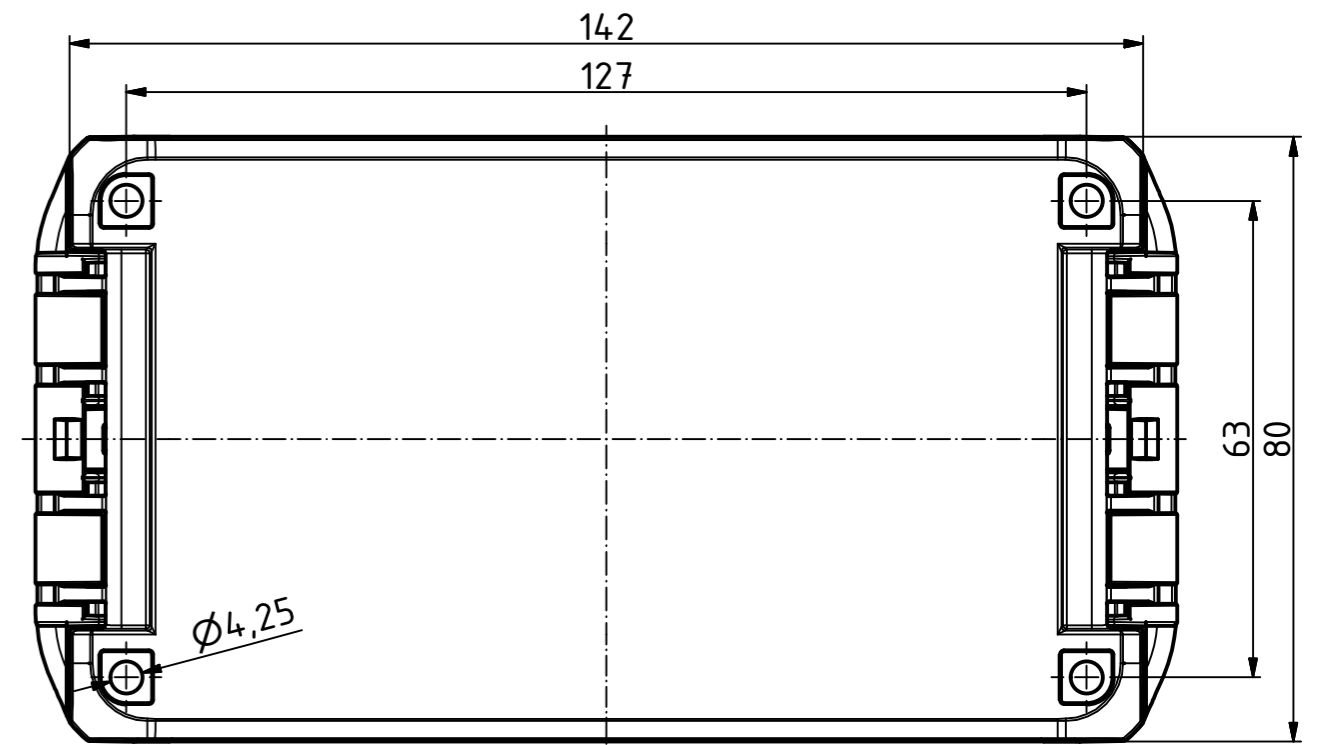

"Schutzvermerk nach DIN ISO 16016 beachten". "Please pay attention to copyright note DIN ISO 16016"

ISO (1 : 2)

Maßstab / Scale: 1:1, 1:2

Zeichnungs-Nr. / Drawing-No.: 2K 5390.033.01

Artikel / Article: BOCUBE
B-140806
Katalogzsg./Catalogue draw.

A.Nr. / Alt.No.: Datum / Date:

DISK: 2503378.idw
Datum / Date: 22.06.2012 KH