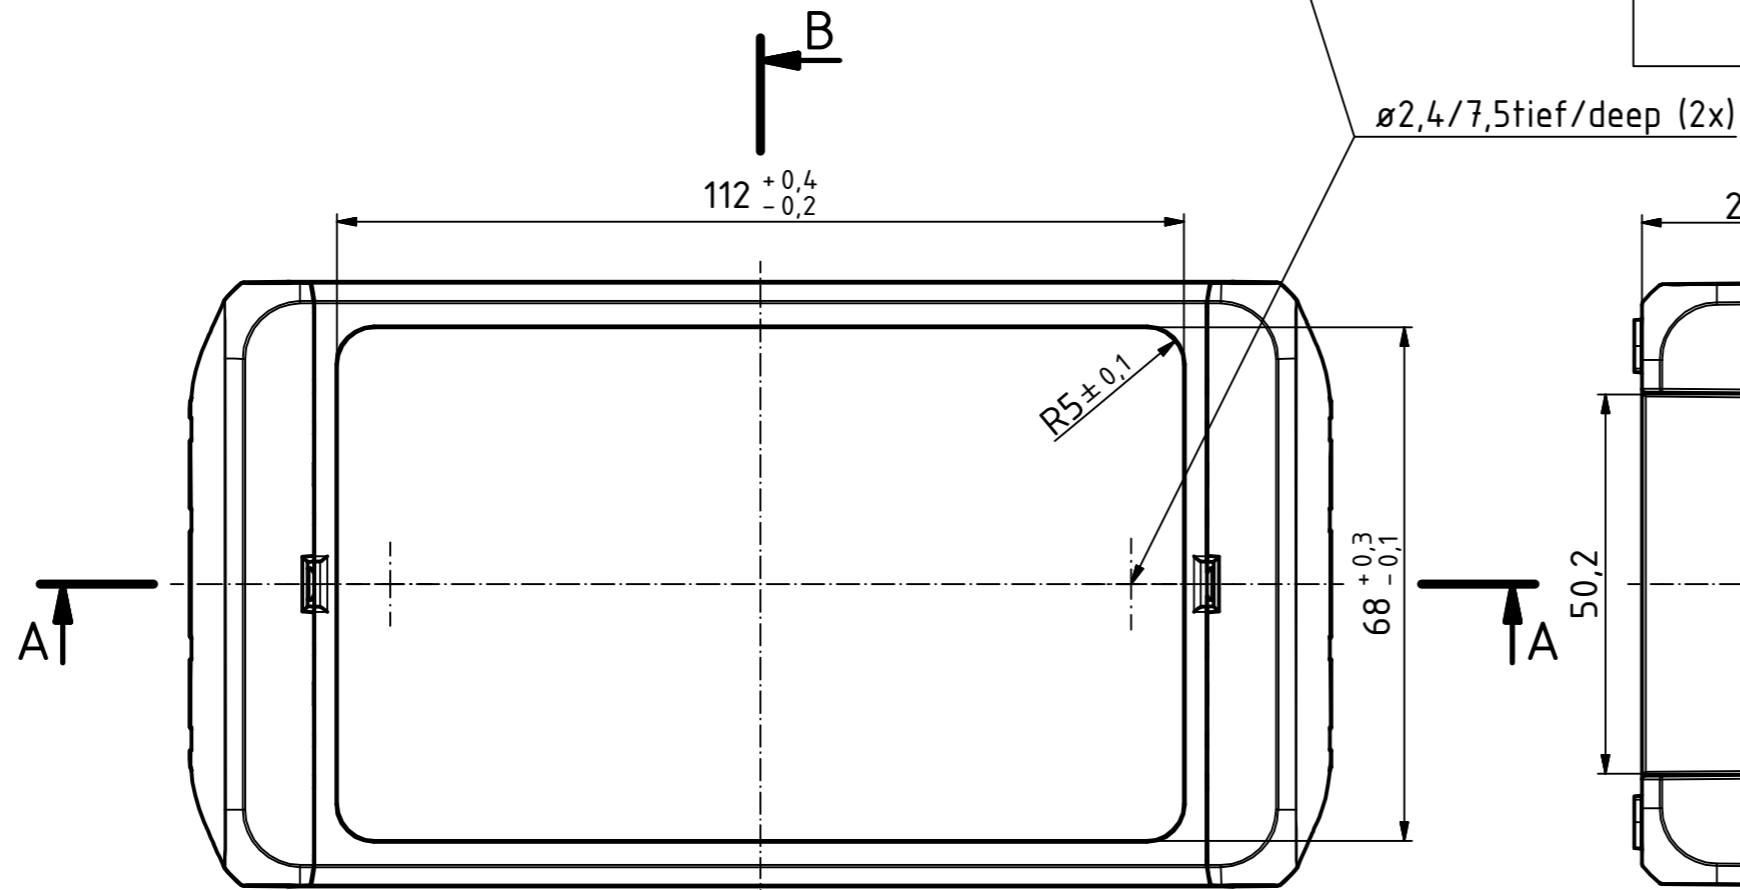

"Schutzvermerk nach DIN ISO 16016 beachten". "Please pay attention to copyright note DIN ISO 16016"

ISO (1 : 2)

Maßstab / Scale: 1:1, 1:2

Zeichnungs-Nr. / Drawing-No.: 2K 5390.033.01

Artikel / Article: BOCUBE
B-140806
Katalogzsg./Catalogue draw.