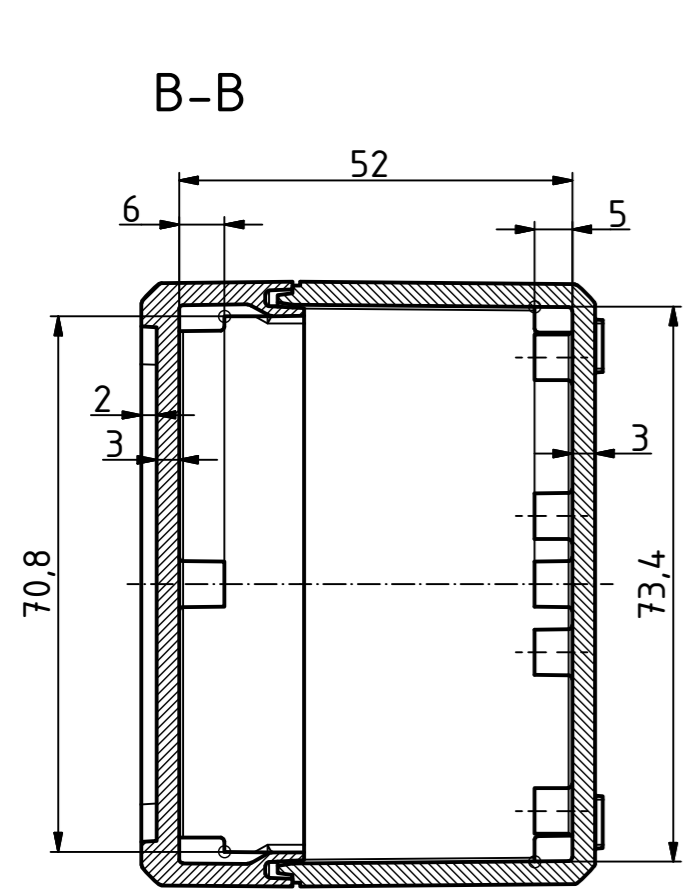

"Schutzvermerk nach DIN ISO 16016 beachten". "Please pay attention to copyright note DIN ISO 16016"

ISO (1 : 2)

Maßstab / Scale: 1:1, 1:2

Zeichnungs-Nr. / Drawing-No.: 2K 5390.033.01

Artikel / Article: BOCUBE
B-140806
Katalogzsg./Catalogue draw.

A.Nr. / Alt.No.: Datum / Date:

DISK: 2503378.idw
Datum / Date: 22.06.2012 KH