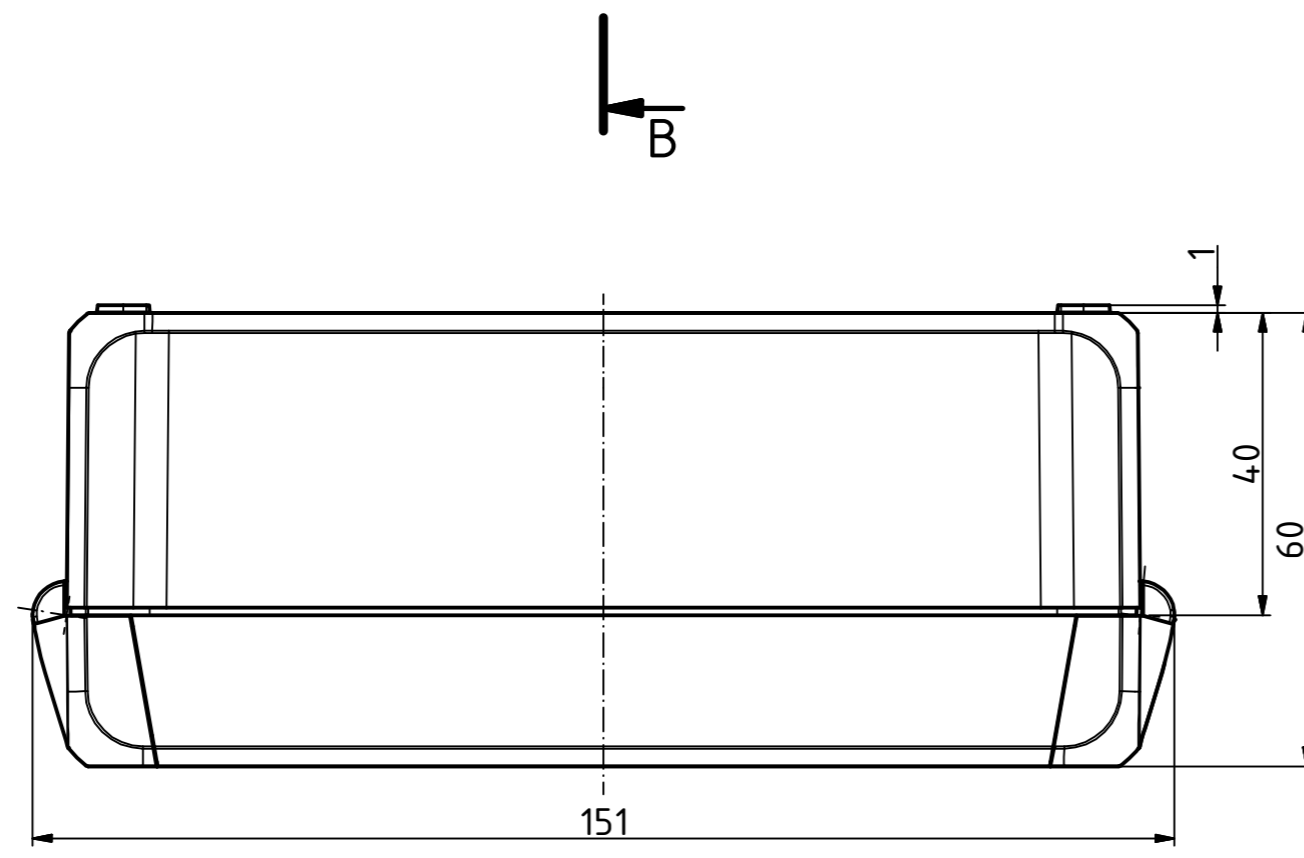

"Schutzvermerk nach DIN ISO 16016 beachten." "Please pay attention to copyright note DIN ISO 16016"

ISO (1 : 2)

Maßstab/ Scale:	1:1, 1:2	
Zeichnungs-Nr. / Drawing-No.:	2K 5390.033.01	
Artikel / Article:	BOCUBE B-140806 Katalogzsg./Catalogue draw.	
A.Nr./ Alt.No.:	Datum/ Date:	
DISK:	2503378.idw	
Datum/Date:	22.06.2012 KH	