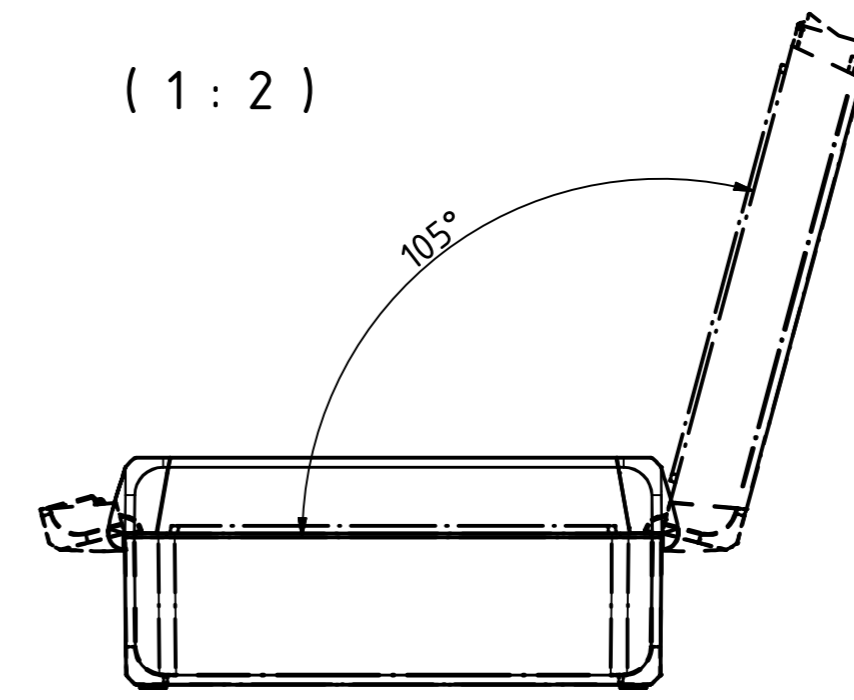

"Schutzvermerk nach DIN ISO 16016 beachten." "Please pay attention to copyright note DIN ISO 16016"

ISO (1 : 2)

Maßstab/ Scale:	1:1, 1:2	
Zeichnungs-Nr. / Drawing-No.:	2K 5390.033.01	
Artikel / Article:	BOCUBE B-140806 Katalogzsg./Catalogue draw.	
A.Nr./ Alt.No.:	Datum/ Date:	
DISK:	2503378.idw	
Datum/Date:	22.06.2012 KH	