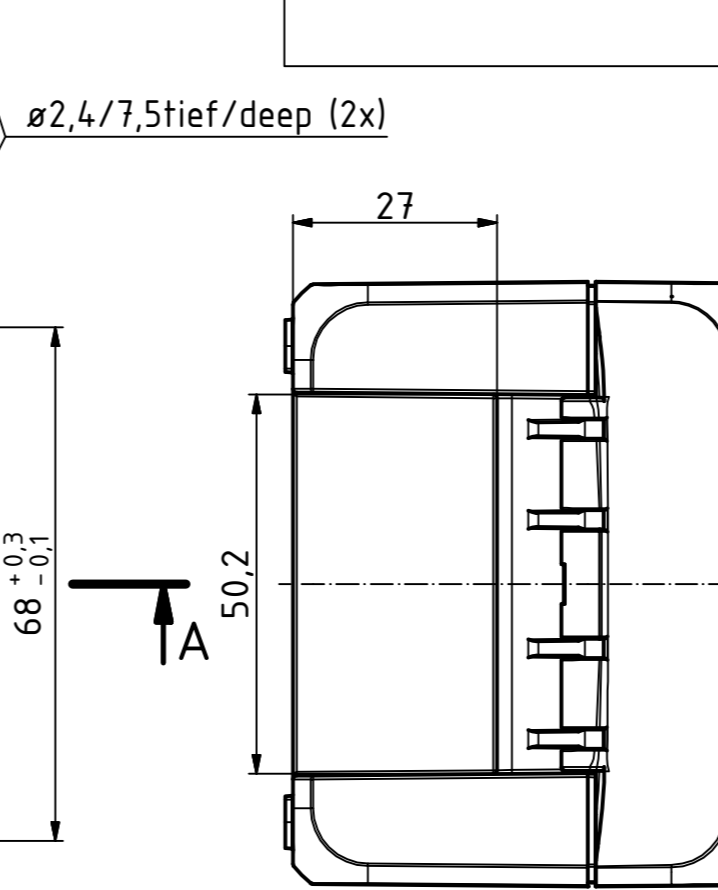

"Schutzvermerk nach DIN ISO 16016 beachten." "Please pay attention to copyright note DIN ISO 16016"

ISO (1 : 2)

Maßstab/ Scale:	1:1, 1:2	
Zeichnungs-Nr. / Drawing-No.:	2K 5390.033.01	
Artikel / Article:	BOCUBE B-140806 Katalogzsg./Catalogue draw.	
A.Nr./ Alt.No.:	Datum/ Date:	
DISK:	2503378.idw	
Datum/Date:	22.06.2012 KH	