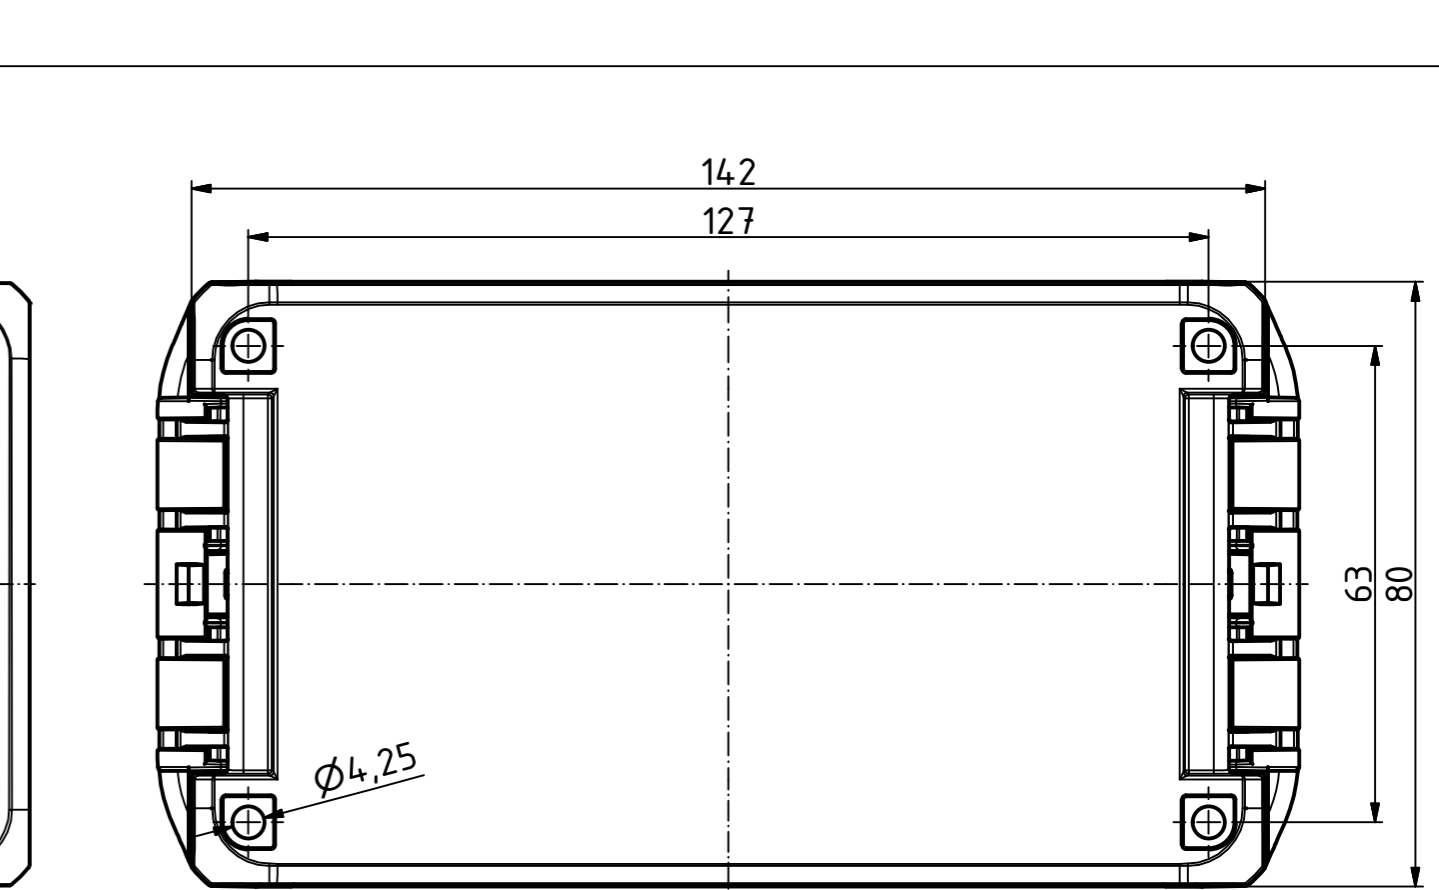

"Schutzvermerk nach DIN ISO 16016 beachten." "Please pay attention to copyright note DIN ISO 16016"

ISO (1 : 2)

Maßstab/ Scale:	1:1, 1:2	
Zeichnungs-Nr. / Drawing-No.:	2K 5390.033.01	
Artikel / Article:	BOCUBE B-140806 Katalogzsg./Catalogue draw.	
A.Nr./ Alt.No.:	Datum/ Date:	
DISK:	2503378.idw	
Datum/Date:	22.06.2012 KH	