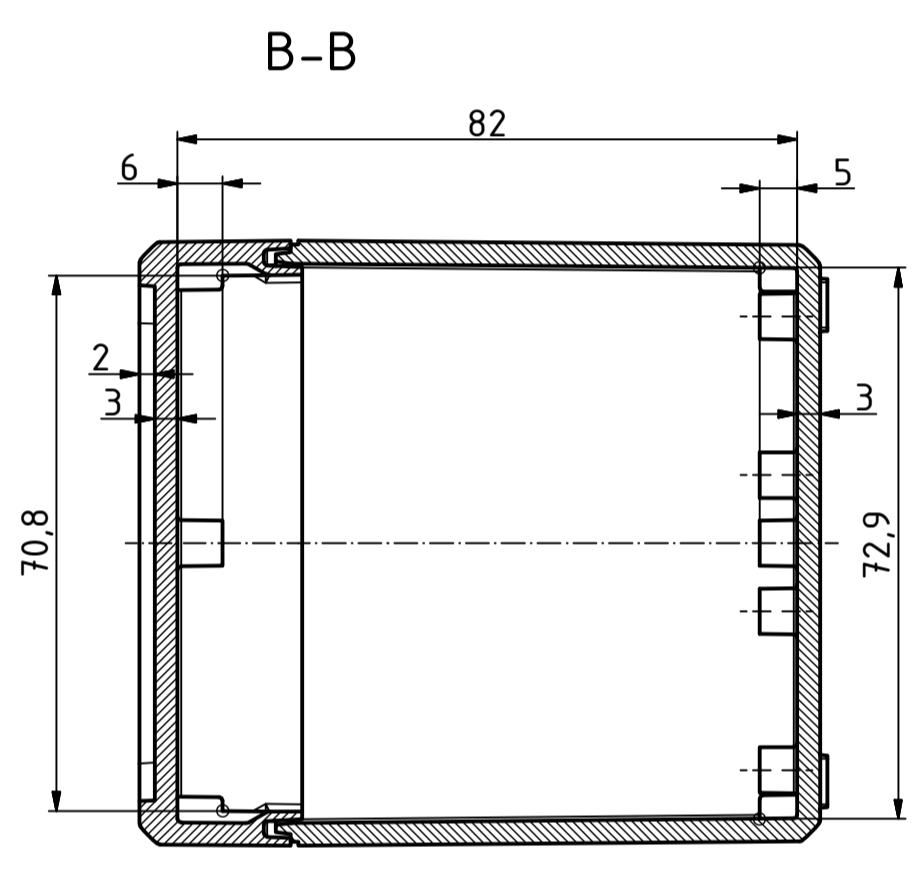

"Schutzvermerk nach DIN ISO 16616 beachten" - "Please pay attention to copyright note DIN ISO 16616"

ø2,4/7,5 tief/deep (2x)

ISO ( 1 : 2 )

Maßstab/ Scale:	1:1, 1:2	
Zeichnungs-Nr. / Drawing-No.:	1K 5390.034.01	
Artikel / Article:	BOCUBE	
	B-140809	
	Katalogzg./Catalogue draw.	
A.Nr./ Alt.No.:	Datum/ Date:	
DISK:	2503379.idw	
Datum/Date:	22.06.2012	KH