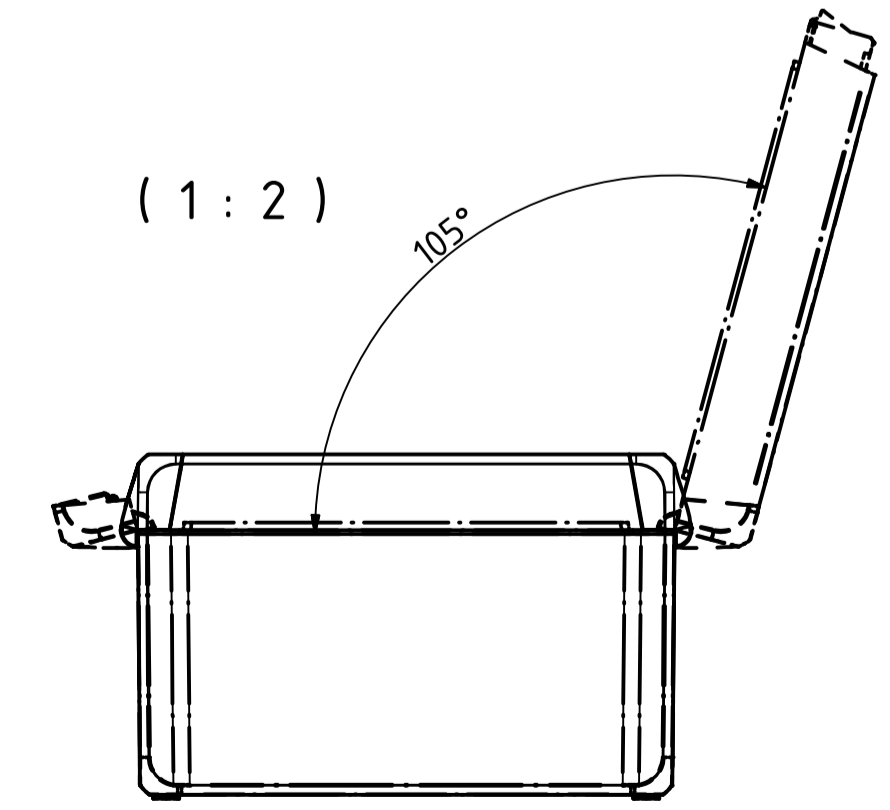

"Schutzvermerk nach DIN ISO 16616 beachten" - "Please pay attention to copyright note DIN ISO 16616"

ø2,4/7,5 tief/deep (2x)

ISO ( 1 : 2 )

Maßstab/ Scale:	1:1, 1:2	
Zeichnungs-Nr. / Drawing-No.:	1K 5390.034.01	
Artikel / Article:	BOCUBE	
	B-140809	
	Katalogzg./Catalogue draw.	
A.Nr./ Alt.No.:	Datum/ Date:	
DISK:	2503379.idw	
Datum/Date:	22.06.2012	KH