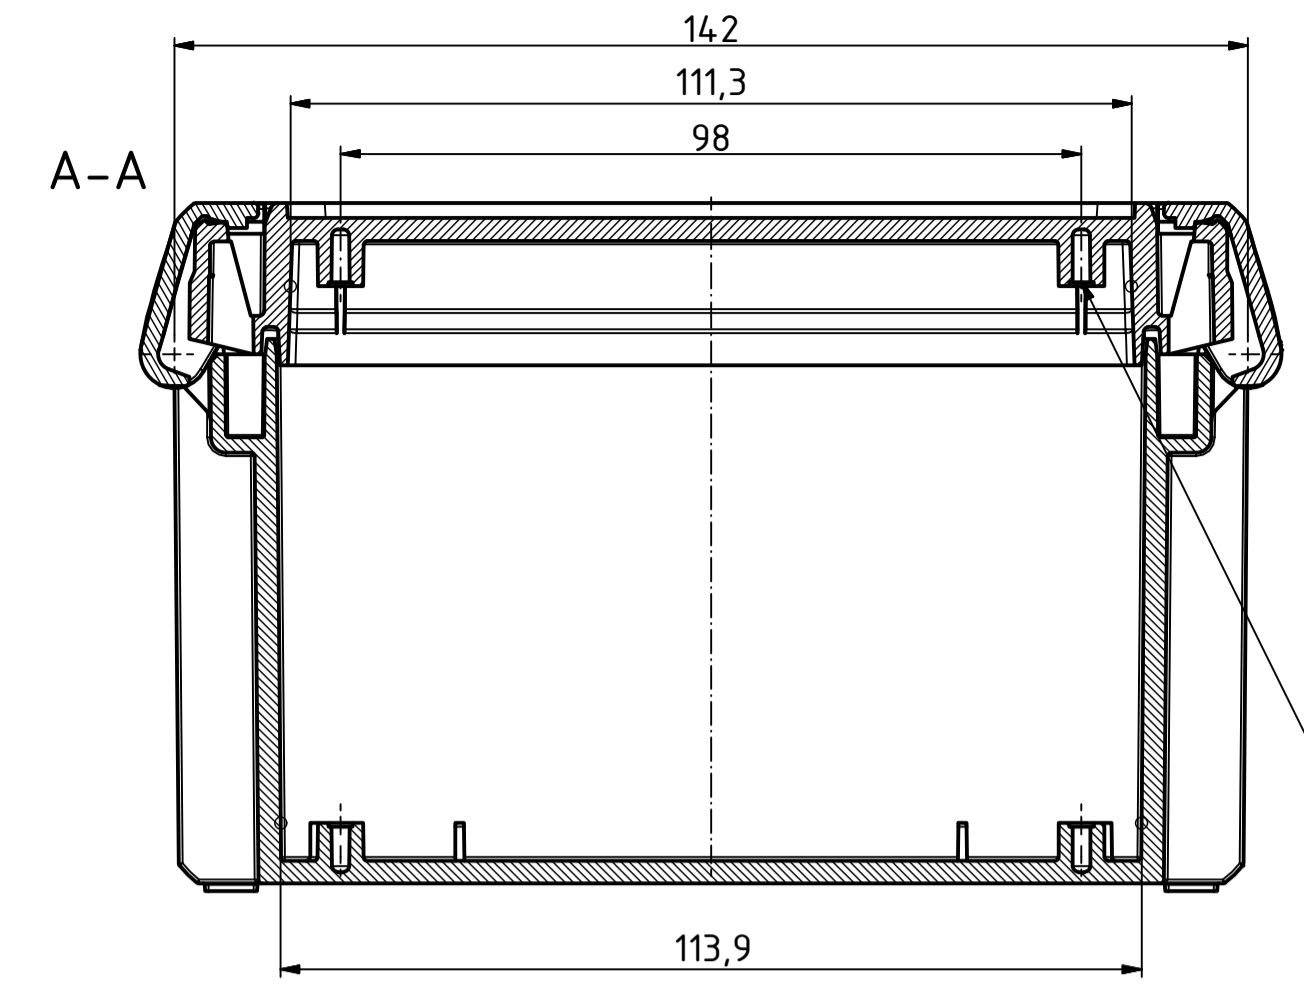

"Schutzvermerk nach DIN ISO 16616 beachten" - "Please pay attention to copyright note DIN ISO 16616"

ø2,4/7,5 tief/deep (2x)

ISO ( 1 : 2 )

Maßstab/ Scale:	1:1, 1:2	
Zeichnungs-Nr. / Drawing-No.:	1K 5390.034.01	
Artikel / Article:	BOCUBE	
	B-140809	
	Katalogzg./Catalogue draw.	
A.Nr./ Alt.No.:	Datum/ Date:	
DISK:	2503379.idw	
Datum/Date:	22.06.2012	KH