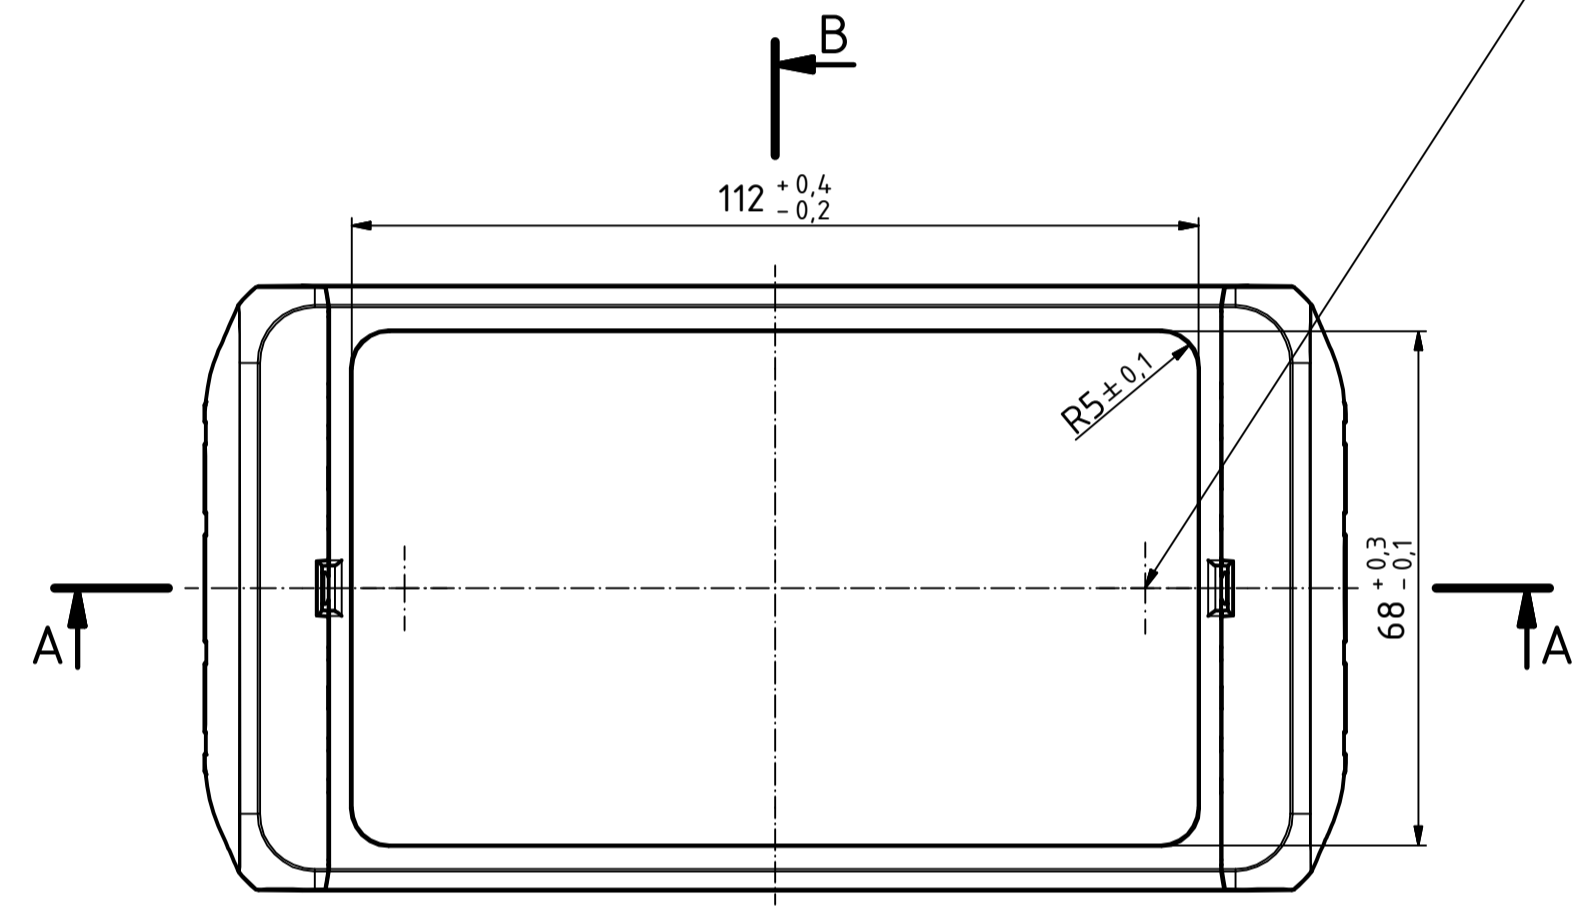

"Schutzvermerk nach DIN ISO 16616 beachten" - "Please pay attention to copyright note DIN ISO 16616"

ø2,4/7,5 tief/deep (2x)

ISO ( 1 : 2 )

Maßstab/ Scale:	1:1, 1:2	
Zeichnungs-Nr. / Drawing-No.:	1K 5390.034.01	
Artikel / Article:	BOCUBE	
	B-140809	
	Katalogzg./Catalogue draw.	
A.Nr./ Alt.No.:	Datum/ Date:	
DISK:	2503379.idw	
Datum/Date:	22.06.2012	KH