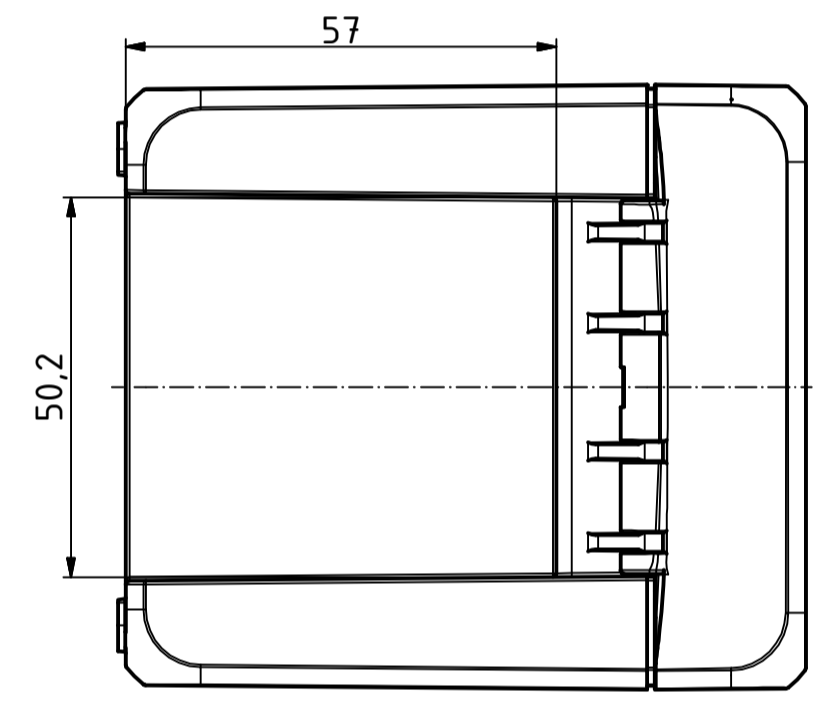

"Schutzvermerk nach DIN ISO 16616 beachten" - "Please pay attention to copyright note DIN ISO 16616"

ø2,4/7,5 tief/deep (2x)

ISO ( 1 : 2 )

Maßstab/ Scale:	1:1, 1:2	
Zeichnungs-Nr. / Drawing-No.:	1K 5390.034.01	
Artikel / Article:	BOCUBE	
	B-140809	
	Katalogzg./Catalogue draw.	
A.Nr./ Alt.No.:	Datum/ Date:	
DISK:	2503379.idw	
Datum/Date:	22.06.2012	KH