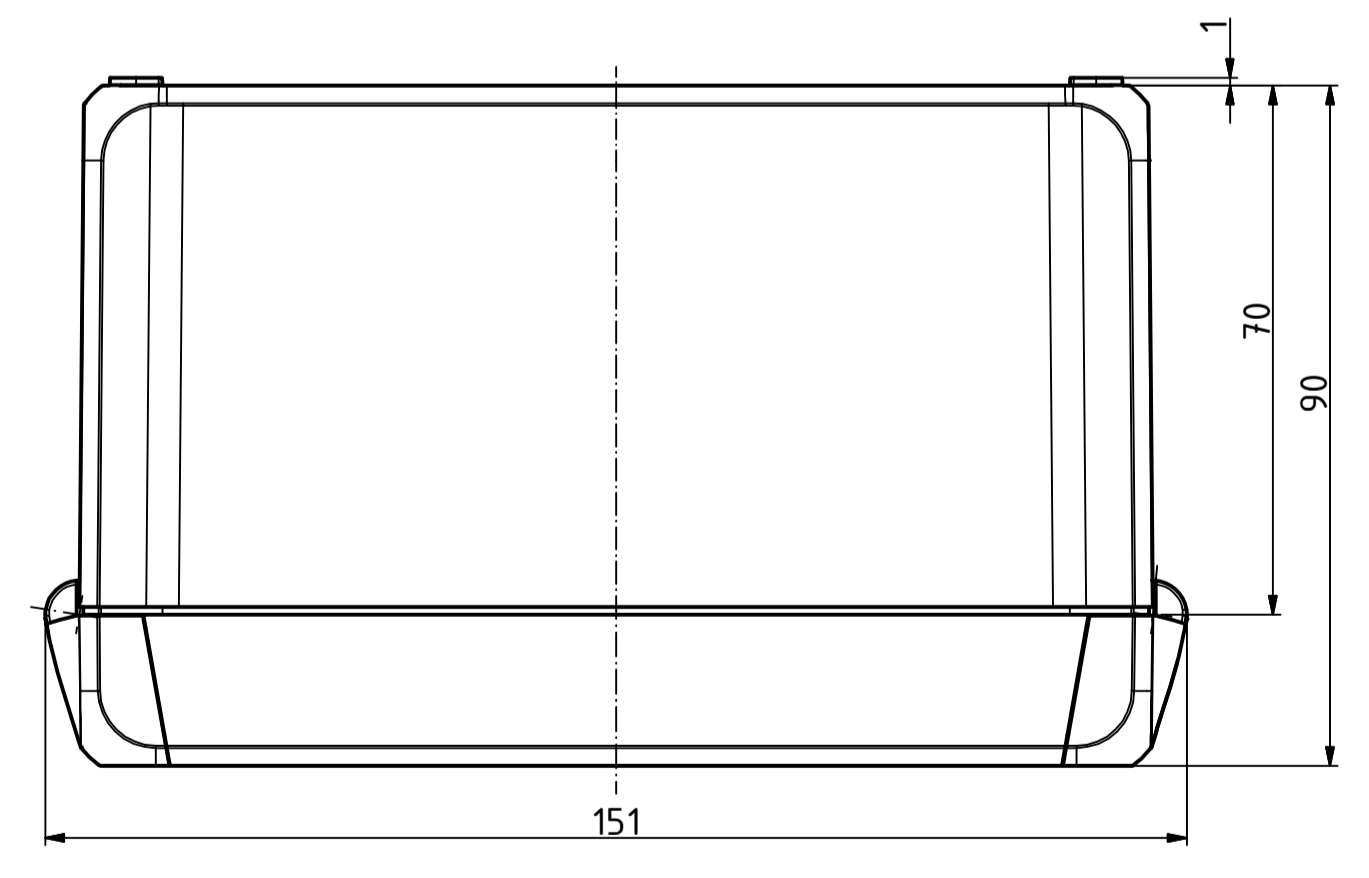

"Schutzvermerk nach DIN ISO 16616 beachten" - "Please pay attention to copyright note DIN ISO 16616"

ø2,4/7,5 tief/deep (2x)

ISO ( 1 : 2 )

Maßstab/ Scale:	1:1, 1:2	
Zeichnungs-Nr. / Drawing-No.:	1K 5390.034.01	
Artikel / Article:	BOCUBE	
	B-140809	
	Katalogzg./Catalogue draw.	
A.Nr./ Alt.No.:	Datum/ Date:	
DISK:	2503379.idw	
Datum/Date:	22.06.2012	KH