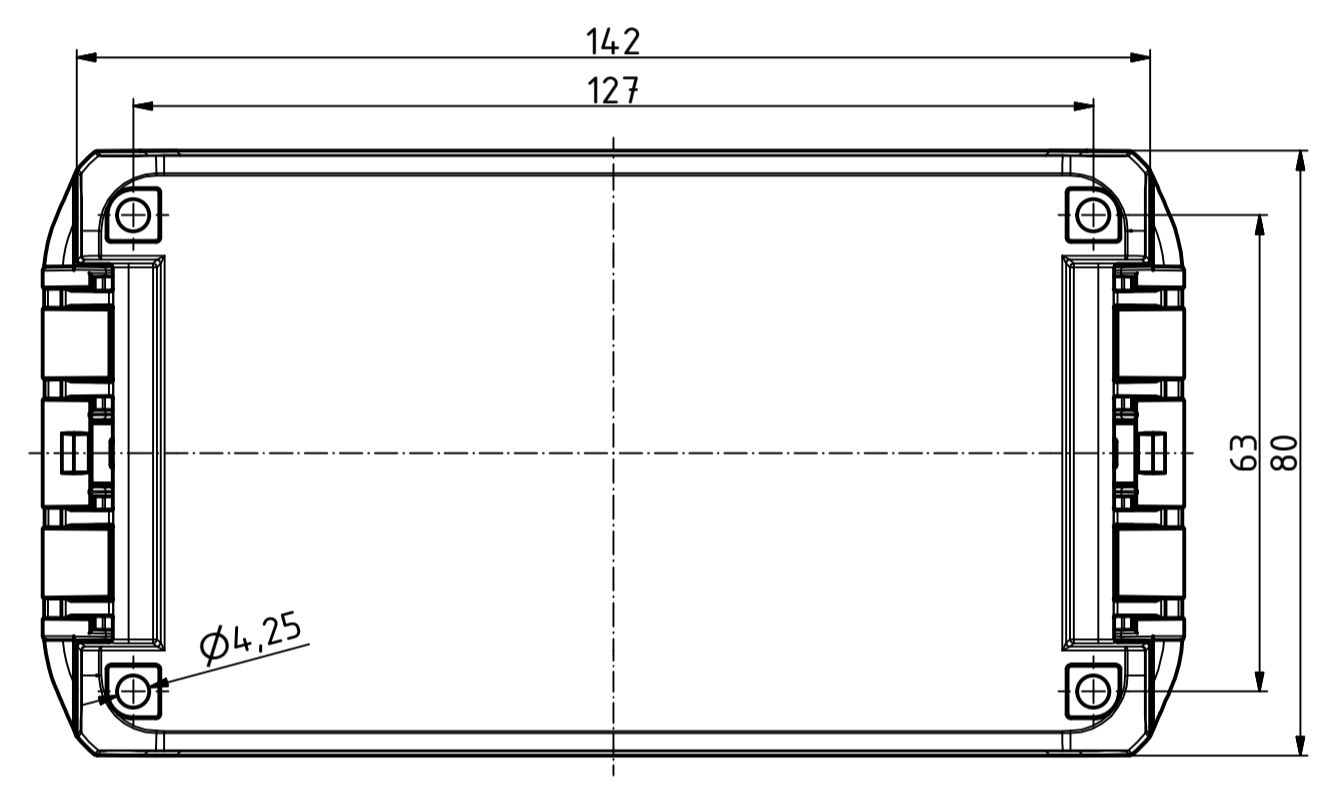

"Schutzvermerk nach DIN ISO 16616 beachten" - "Please pay attention to copyright note DIN ISO 16616"

ø2,4/7,5 tief/deep (2x)

ISO ( 1 : 2 )

Maßstab/ Scale:	1:1, 1:2	
Zeichnungs-Nr. / Drawing-No.:	1K 5390.034.01	
Artikel / Article:	BOCUBE	
	B-140809	
	Katalogzg./Catalogue draw.	
A.Nr./ Alt.No.:	Datum/ Date:	
DISK:	2503379.idw	
Datum/Date:	22.06.2012	KH