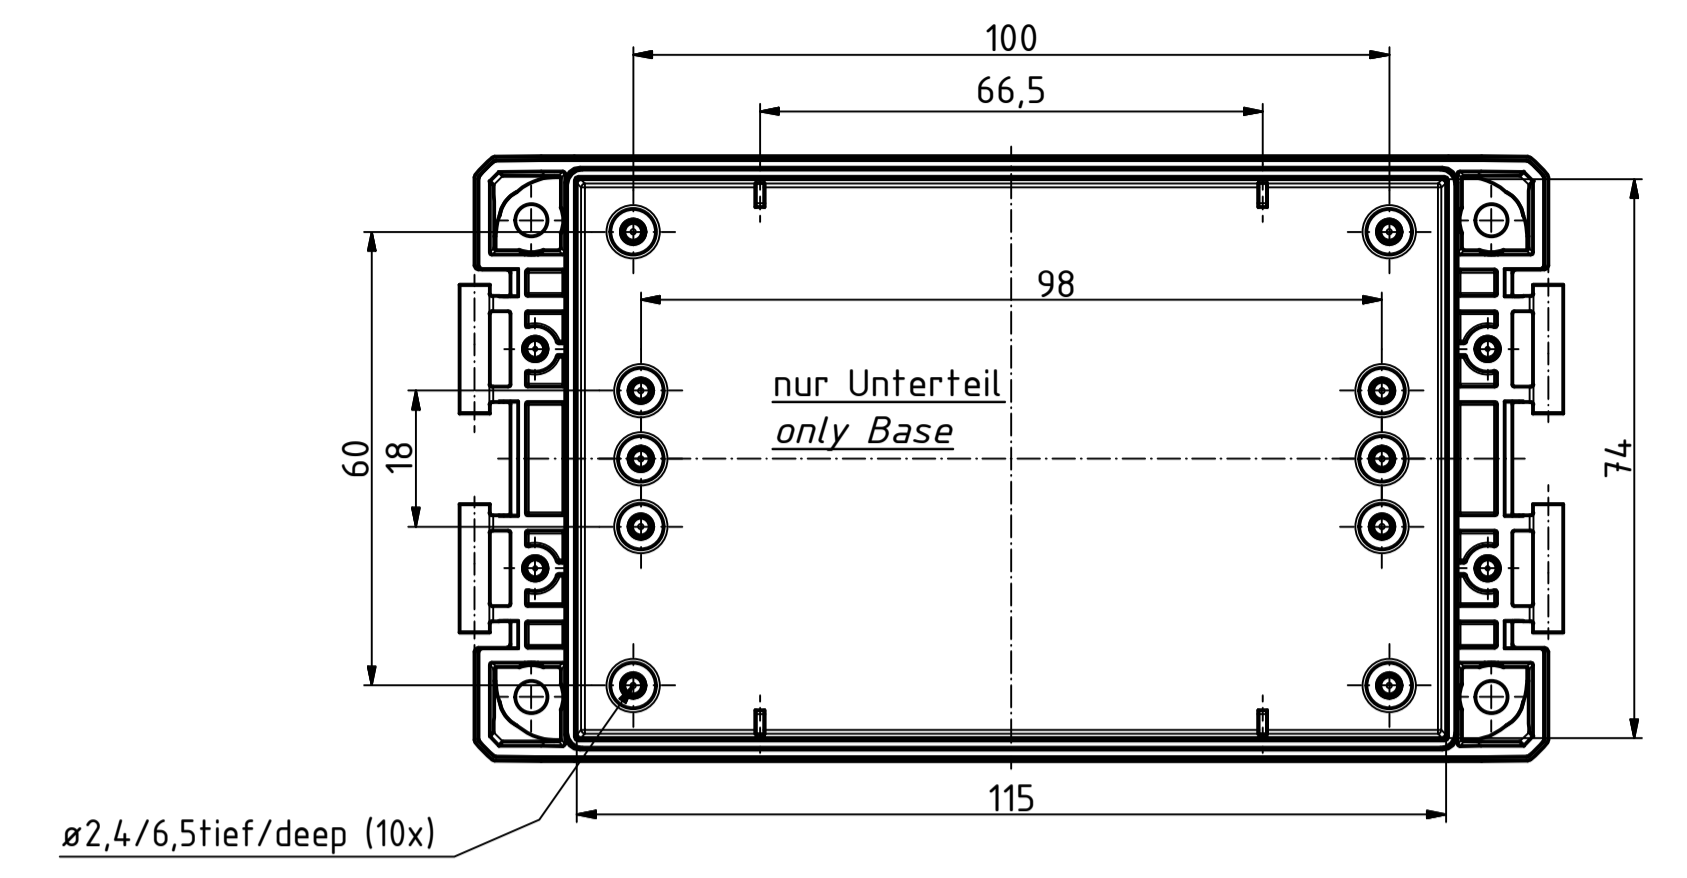

"Schutzvermerk nach DIN ISO 16616 beachten" - "Please pay attention to copyright note DIN ISO 16616"

ø2,4/7,5 tief/deep (2x)

ISO ( 1 : 2 )

Maßstab/ Scale:	1:1, 1:2	
Zeichnungs-Nr. / Drawing-No.:	1K 5390.034.01	
Artikel / Article:	BOCUBE	
	B-140809	
	Katalogzg./Catalogue draw.	
A.Nr./ Alt.No.:	Datum/ Date:	
DISK:	2503379.idw	
Datum/Date:	22.06.2012	KH