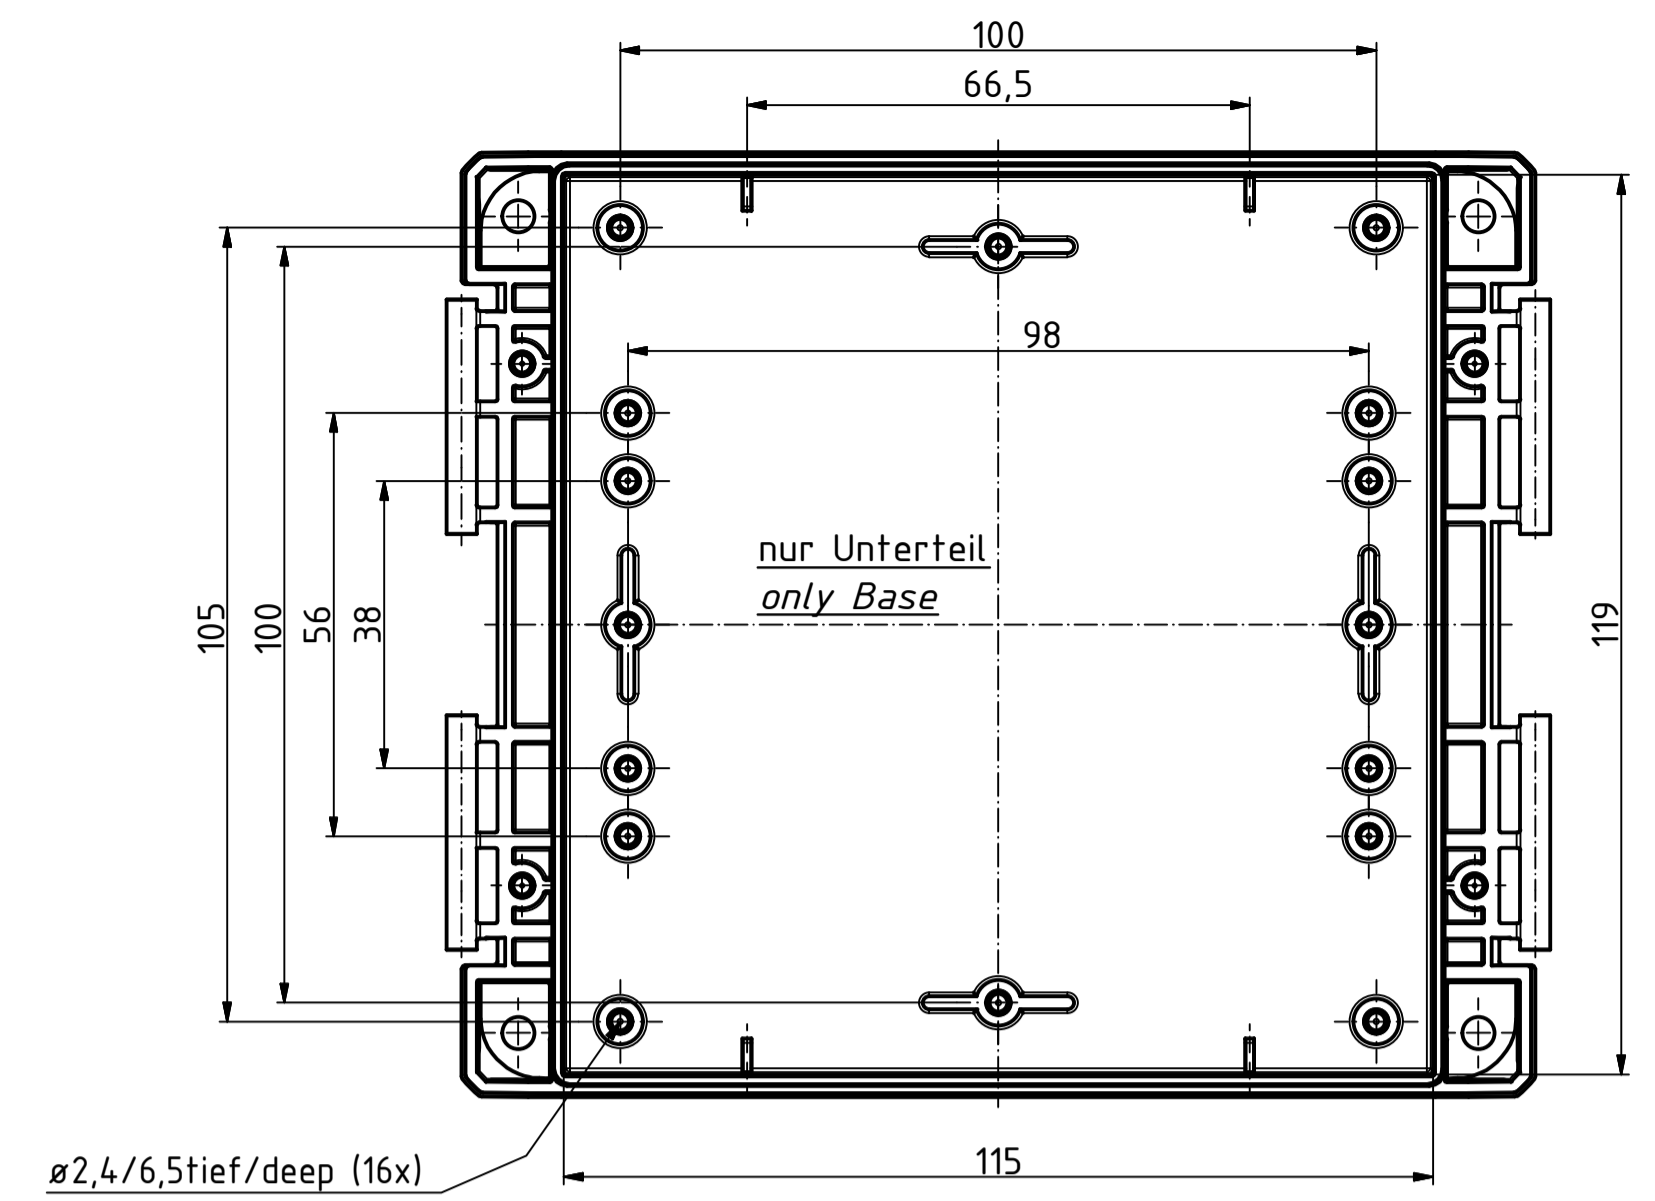

"Schutzvermerk nach DIN ISO 16616 beachten" - "Please pay attention to copyright note DIN ISO 16616"

ø2,4/7,5tief/deep (4x)

ø2,4/6,5tief/deep (16x)

ISO (1 : 2)

Maßstab/ Scale:	1:1, 1:2	
Zeichnungs-Nr. / Drawing-No.:	1K 5390.035.02	
Artikel / Article:	BOCUBE B-141306	
Katalogzg./Catalogue draw.		
4027	11.12.2012	
A.Nr./ Alt.No.:	Datum/ Date:	
DISK: 2503380.idw		
Datum/Date: 22.06.2012 KH		