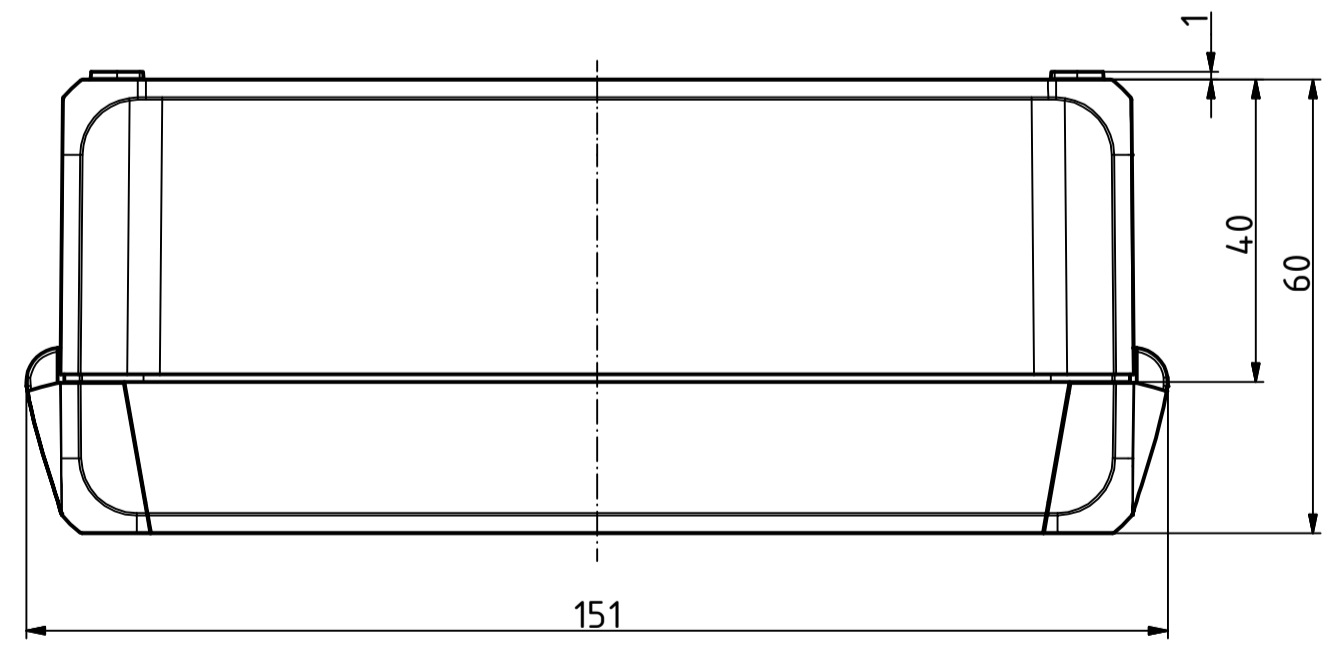

"Schutzvermerk nach DIN ISO 16616 beachten" - "Please pay attention to copyright note DIN ISO 16616"

ø2,4/7,5tief/deep (4x)

ø2,4/6,5tief/deep (16x)

ISO (1 : 2)

Maßstab/ Scale:	1:1, 1:2	
Zeichnungs-Nr. / Drawing-No.:	1K 5390.035.02	
Artikel / Article:	BOCUBE B-141306	
Katalogzg./Catalogue draw.		
4027	11.12.2012	
A.Nr./ Alt.No.:	Datum/ Date:	
DISK: 2503380.idw		
Datum/Date: 22.06.2012 KH		