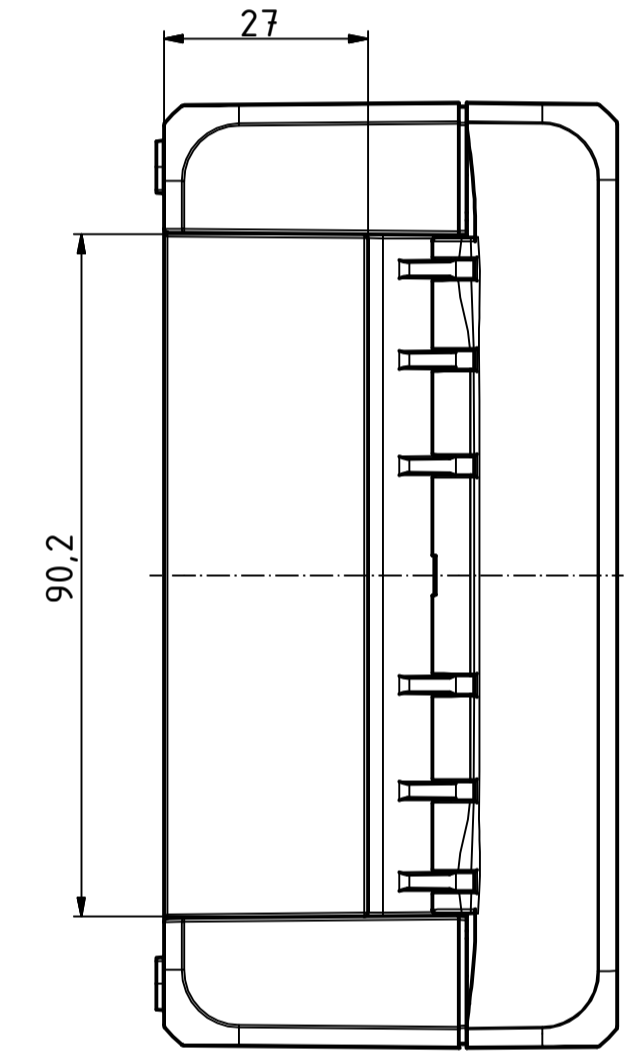

"Schutzvermerk nach DIN ISO 16616 beachten" - "Please pay attention to copyright note DIN ISO 16616"

ø2,4/7,5tief/deep (4x)

ø2,4/6,5tief/deep (16x)

ISO (1 : 2)

Maßstab/ Scale:	1:1, 1:2	
Zeichnungs-Nr. / Drawing-No.:	1K 5390.035.02	
Artikel / Article:	BOCUBE B-141306	
Katalogzg./Catalogue draw.		
4027	11.12.2012	
A.Nr./ Alt.No.:	Datum/ Date:	
DISK: 2503380.idw		
Datum/Date: 22.06.2012 KH		