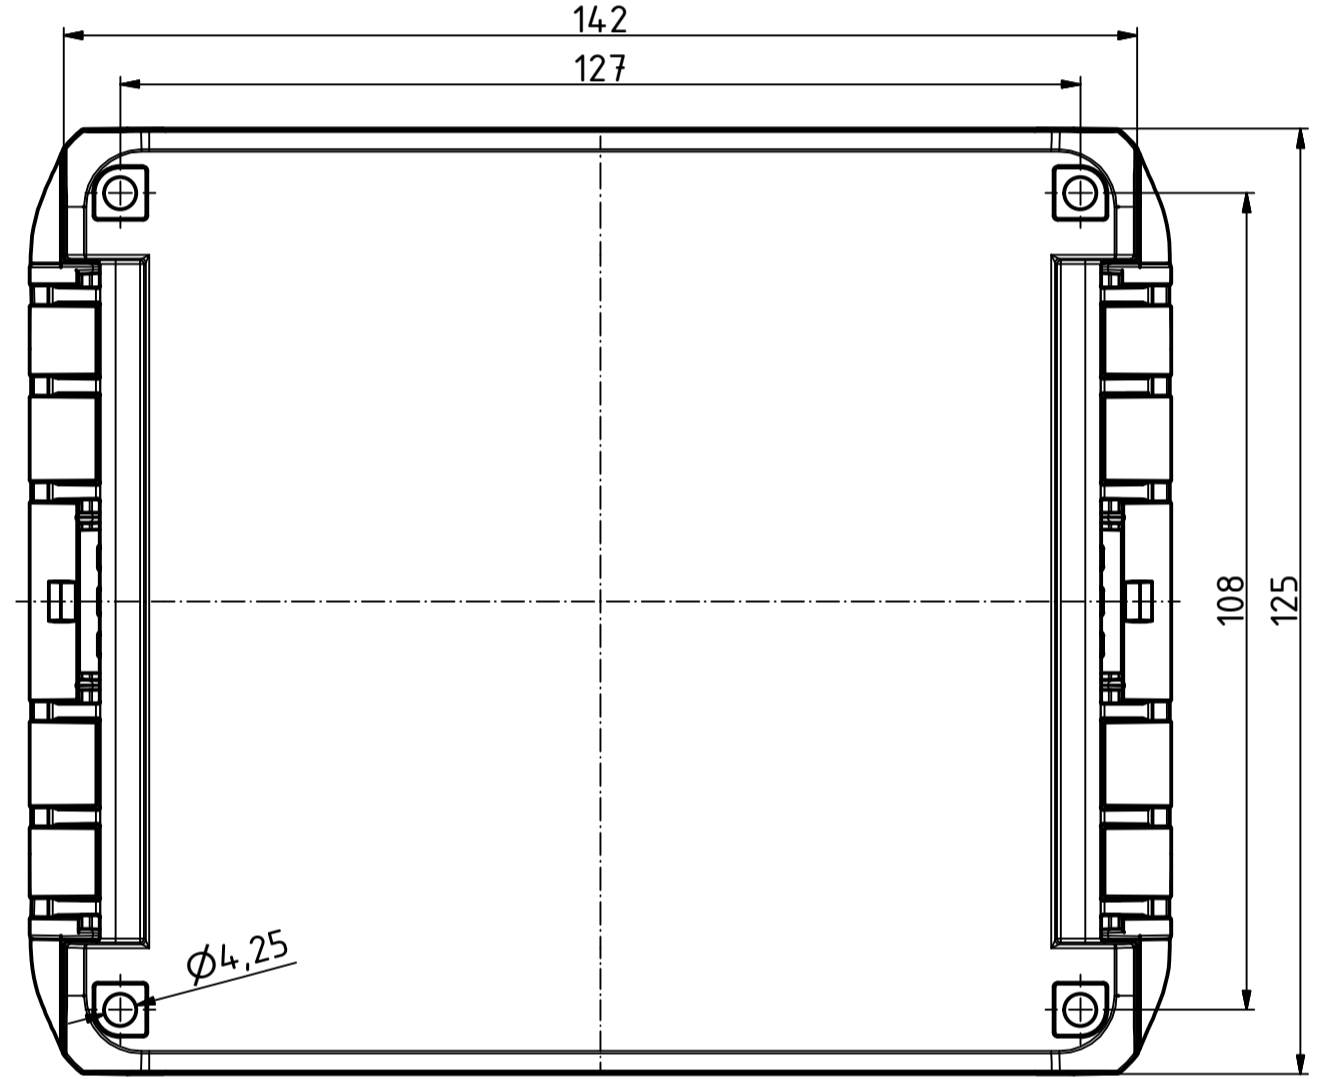

"Schutzvermerk nach DIN ISO 16616 beachten" - "Please pay attention to copyright note DIN ISO 16616"

ø2,4/7,5tief/deep (4x)

ø2,4/6,5tief/deep (16x)

ISO (1 : 2)

Maßstab/ Scale:	1:1, 1:2	
Zeichnungs-Nr. / Drawing-No.:	1K 5390.035.02	
Artikel / Article:	BOCUBE B-141306	
Katalogzg./Catalogue draw.		
4027	11.12.2012	
A.Nr./ Alt.No.:	Datum/ Date:	
DISK: 2503380.idw		
Datum/Date: 22.06.2012 KH		