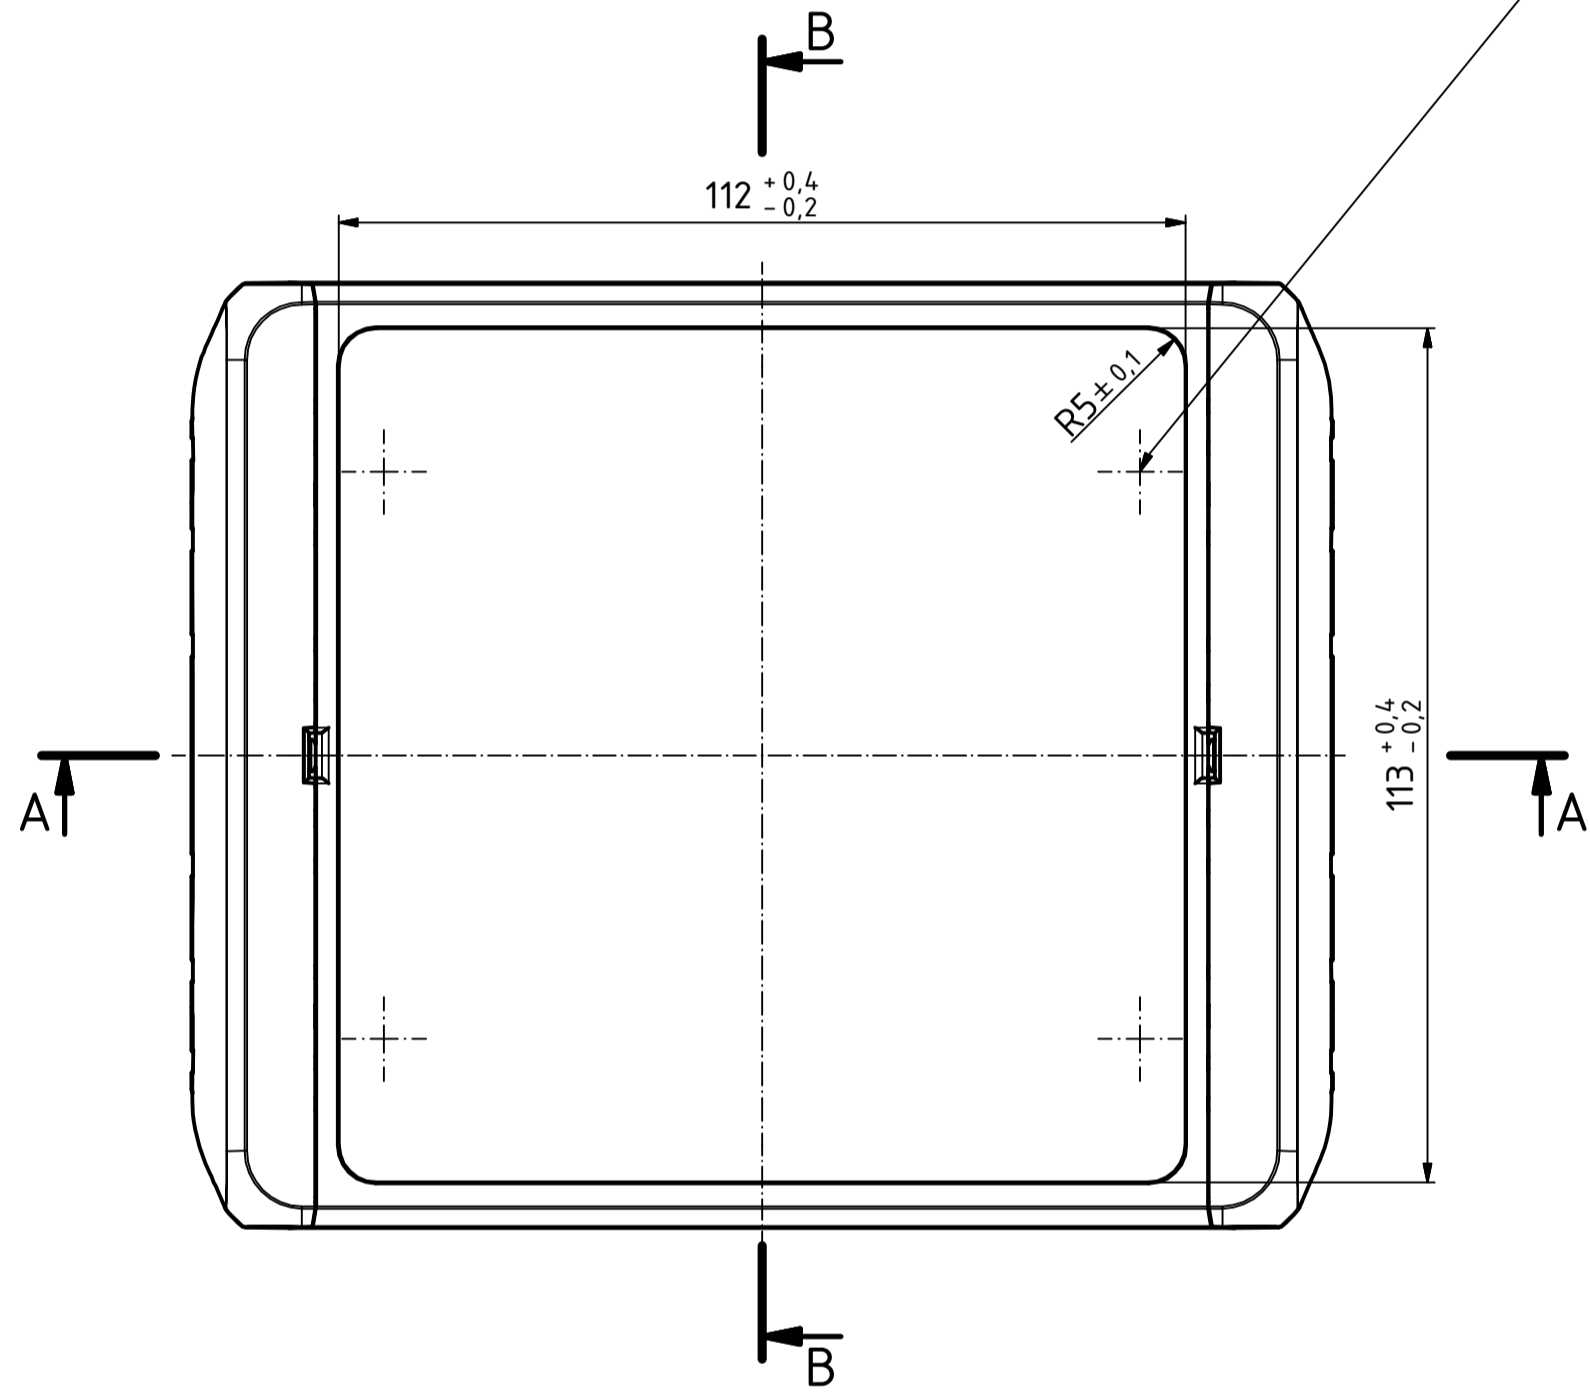

"Schutzvermerk nach DIN ISO 16616 beachten" - "Please pay attention to copyright note DIN ISO 16616"

ø2,4/7,5tief/deep (4x)

ø2,4/6,5tief/deep (16x)

ISO (1 : 2)

Maßstab/ Scale:	1:1, 1:2	
Zeichnungs-Nr. / Drawing-No.:	1K 5390.035.02	
Artikel / Article:	BOCUBE B-141306	
Katalogzg./Catalogue draw.		
4027	11.12.2012	
A.Nr./ Alt.No.:	Datum/ Date:	
DISK: 2503380.idw		
Datum/Date: 22.06.2012 KH		