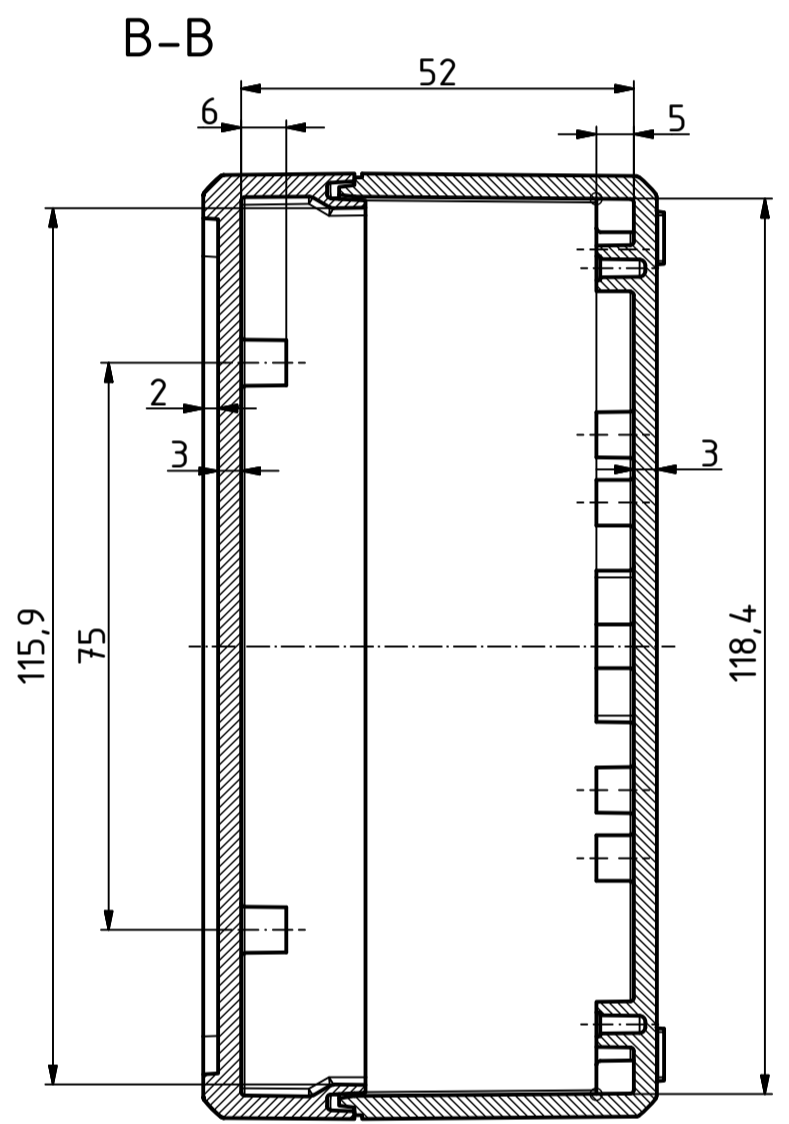

"Schutzvermerk nach DIN ISO 16616 beachten" - "Please pay attention to copyright note DIN ISO 16616"

ø2,4/7,5tief/deep (4x)

ø2,4/6,5tief/deep (16x)

ISO (1 : 2)

Maßstab/ Scale:	1:1, 1:2	
Zeichnungs-Nr. / Drawing-No.:	1K 5390.035.02	
Artikel / Article:	BOCUBE B-141306	
Katalogzg./Catalogue draw.		
4027	11.12.2012	
A.Nr./ Alt.No.:	Datum/ Date:	
DISK: 2503380.idw		
Datum/Date: 22.06.2012 KH		