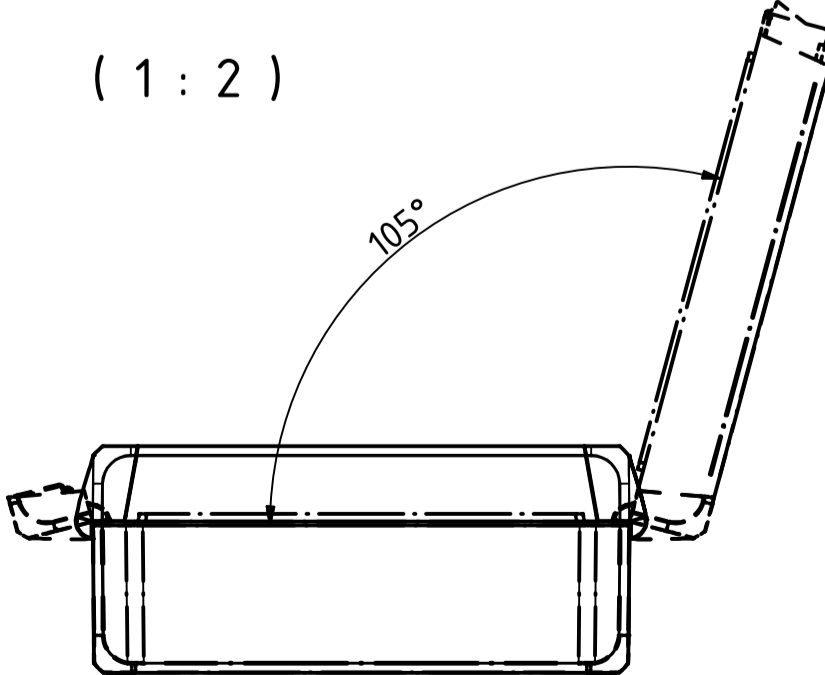

"Schutzvermerk nach DIN ISO 16616 beachten" - "Please pay attention to copyright note DIN ISO 16616"

ø2,4/7,5tief/deep (4x)

ø2,4/6,5tief/deep (16x)

ISO (1 : 2)

Maßstab/ Scale:	1:1, 1:2	
Zeichnungs-Nr. / Drawing-No.:	1K 5390.035.02	
Artikel / Article:	BOCUBE B-141306	
Katalogzg./Catalogue draw.		
4027	11.12.2012	
A.Nr./ Alt.No.:	Datum/ Date:	
DISK: 2503380.idw		
Datum/Date: 22.06.2012 KH		