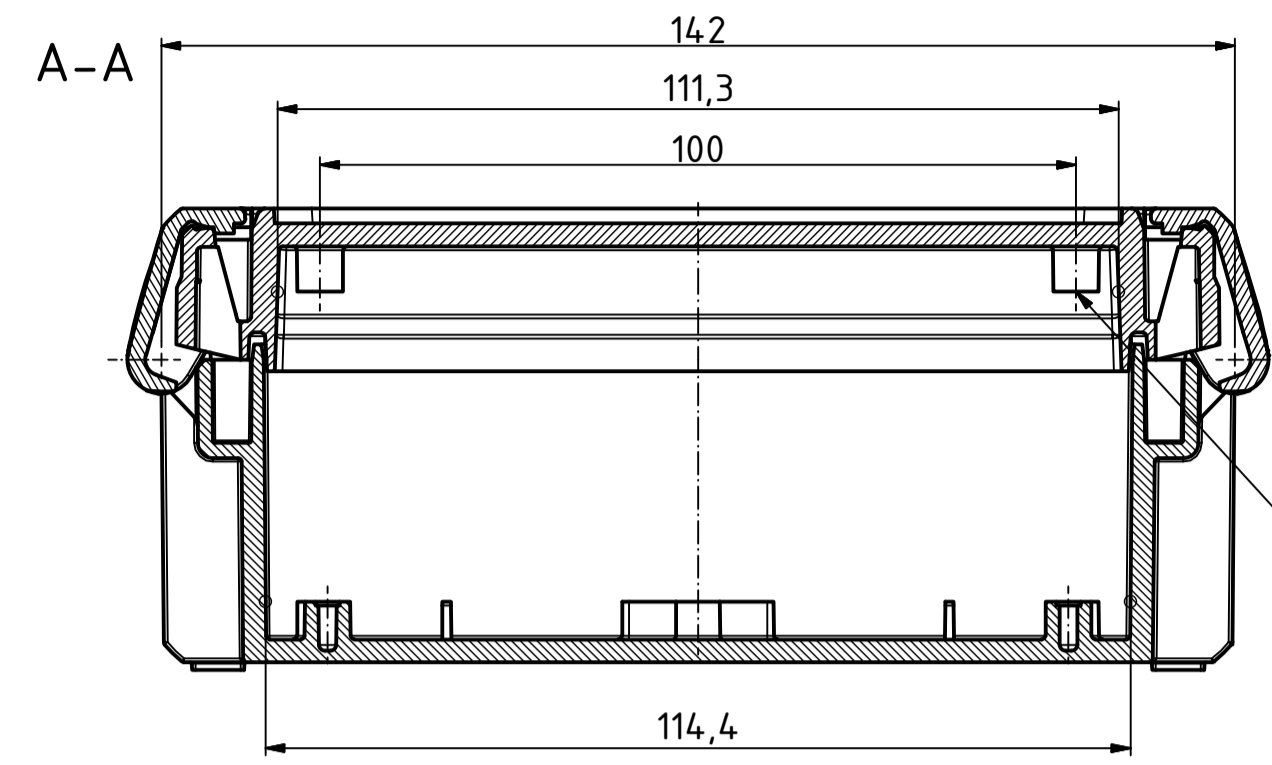

"Schutzvermerk nach DIN ISO 16616 beachten" - "Please pay attention to copyright note DIN ISO 16616"

ø2,4/7,5tief/deep (4x)

ø2,4/6,5tief/deep (16x)

ISO (1 : 2)

Maßstab/ Scale:	1:1, 1:2	
Zeichnungs-Nr. / Drawing-No.:	1K 5390.035.02	
Artikel / Article:	BOCUBE B-141306	
Katalogzg./Catalogue draw.		
4027	11.12.2012	
A.Nr./ Alt.No.:	Datum/ Date:	
DISK: 2503380.idw		
Datum/Date: 22.06.2012 KH		