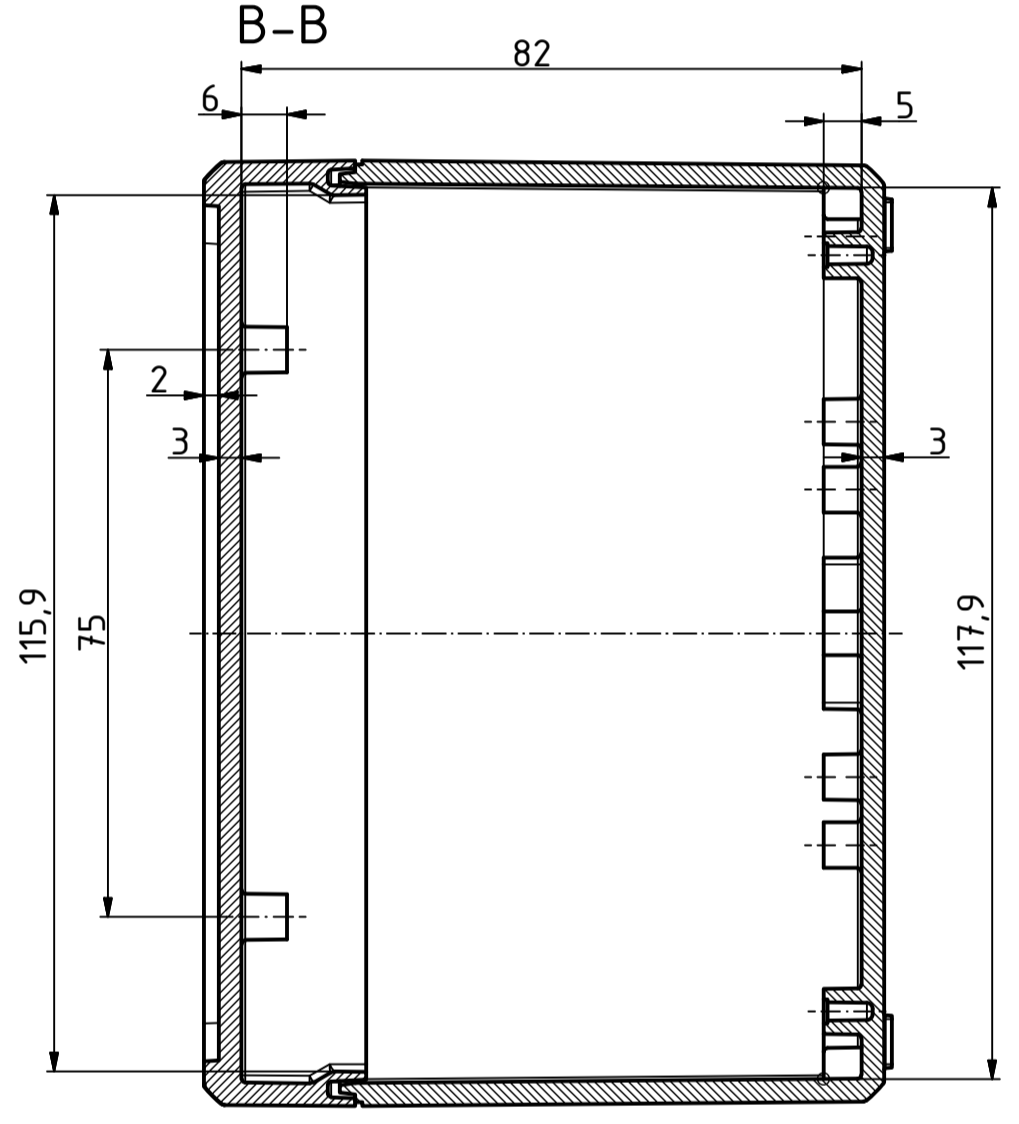

"Schutzvermerk nach DIN ISO 16016 beachten" - "Please pay attention to copyright note DIN ISO 16016"

Maßstab/ Scale:		1:1, 1:2	
Zeichnungs-Nr. / Drawing-No.:		1K 5390.036.02	
Artikel / Article:		BOCUBE B-141309 Katalogzg./Catalogue draw.	
4027	11.12.2012		
A.Nr./ Alt.No.:	Datum/ Date:		
DISK:		2503381.idw	
Datum/Date:		22.06.2012 KH	