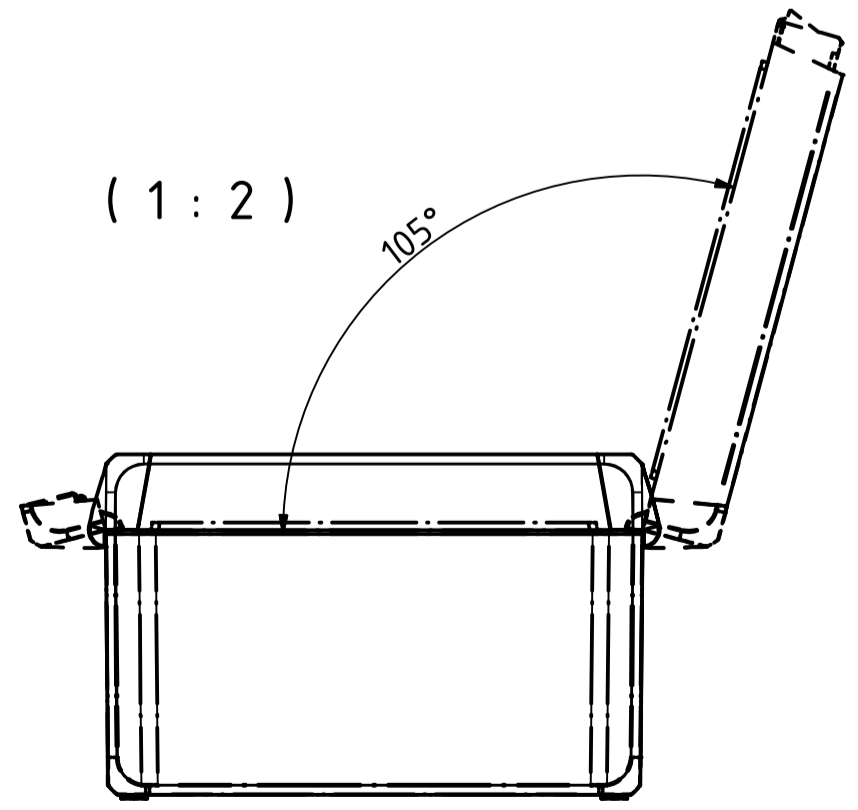

"Schutzvermerk nach DIN ISO 16016 beachten" - "Please pay attention to copyright note DIN ISO 16016"

Maßstab/ Scale:		1:1, 1:2	
Zeichnungs-Nr. / Drawing-No.:		1K 5390.036.02	
Artikel / Article:		BOCUBE B-141309 Katalogzg./Catalogue draw.	
4027	11.12.2012		
A.Nr./ Alt.No.:	Datum/ Date:		
DISK:		2503381.idw	
Datum/Date:		22.06.2012 KH	