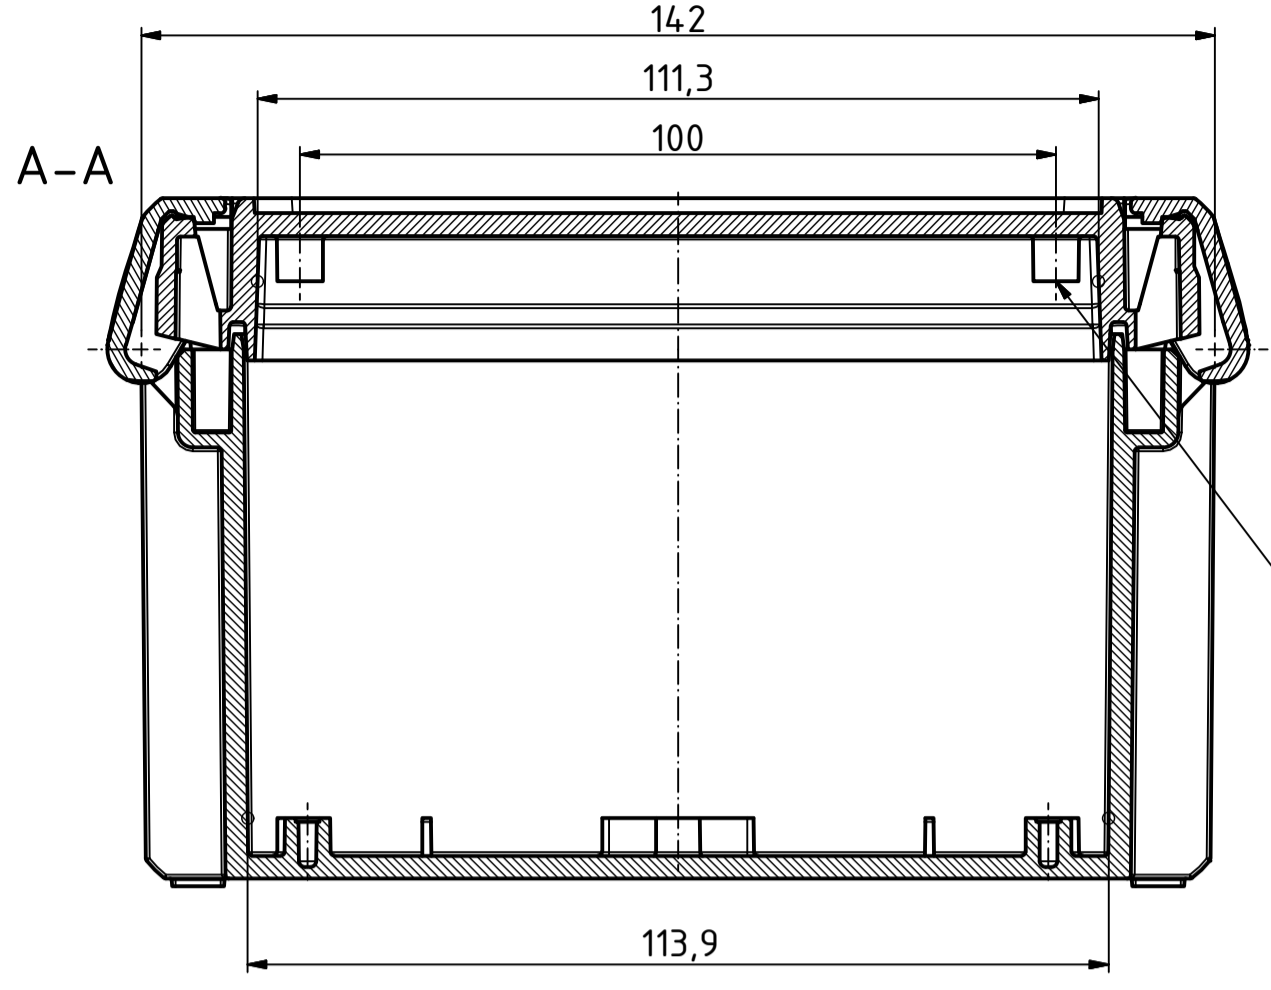

"Schutzvermerk nach DIN ISO 16016 beachten" - "Please pay attention to copyright note DIN ISO 16016"

Maßstab/ Scale:		1:1, 1:2	
Zeichnungs-Nr. / Drawing-No.:		1K 5390.036.02	
Artikel / Article:		BOCUBE B-141309 Katalogzg./Catalogue draw.	
4027	11.12.2012		
A.Nr./ Alt.No.:	Datum/ Date:		
DISK:		2503381.idw	
Datum/Date:		22.06.2012 KH	