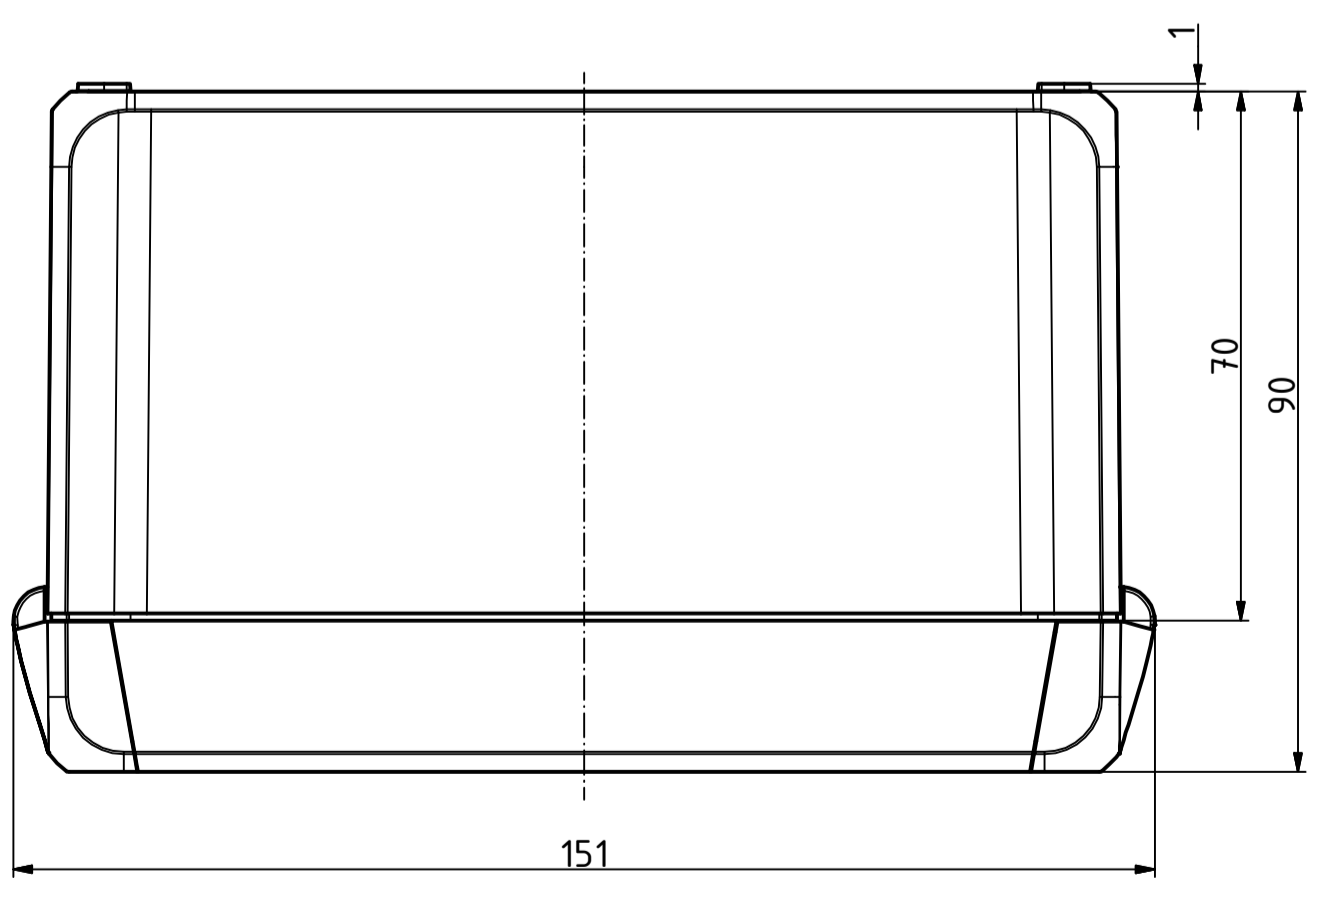

"Schutzvermerk nach DIN ISO 16016 beachten" - "Please pay attention to copyright note DIN ISO 16016"

Maßstab/ Scale:		1:1, 1:2	
Zeichnungs-Nr. / Drawing-No.:		1K 5390.036.02	
Artikel / Article:		BOCUBE B-141309 Katalogzg./Catalogue draw.	
4027	11.12.2012		
A.Nr./ Alt.No.:	Datum/ Date:		
DISK:		2503381.idw	
Datum/Date:		22.06.2012 KH	