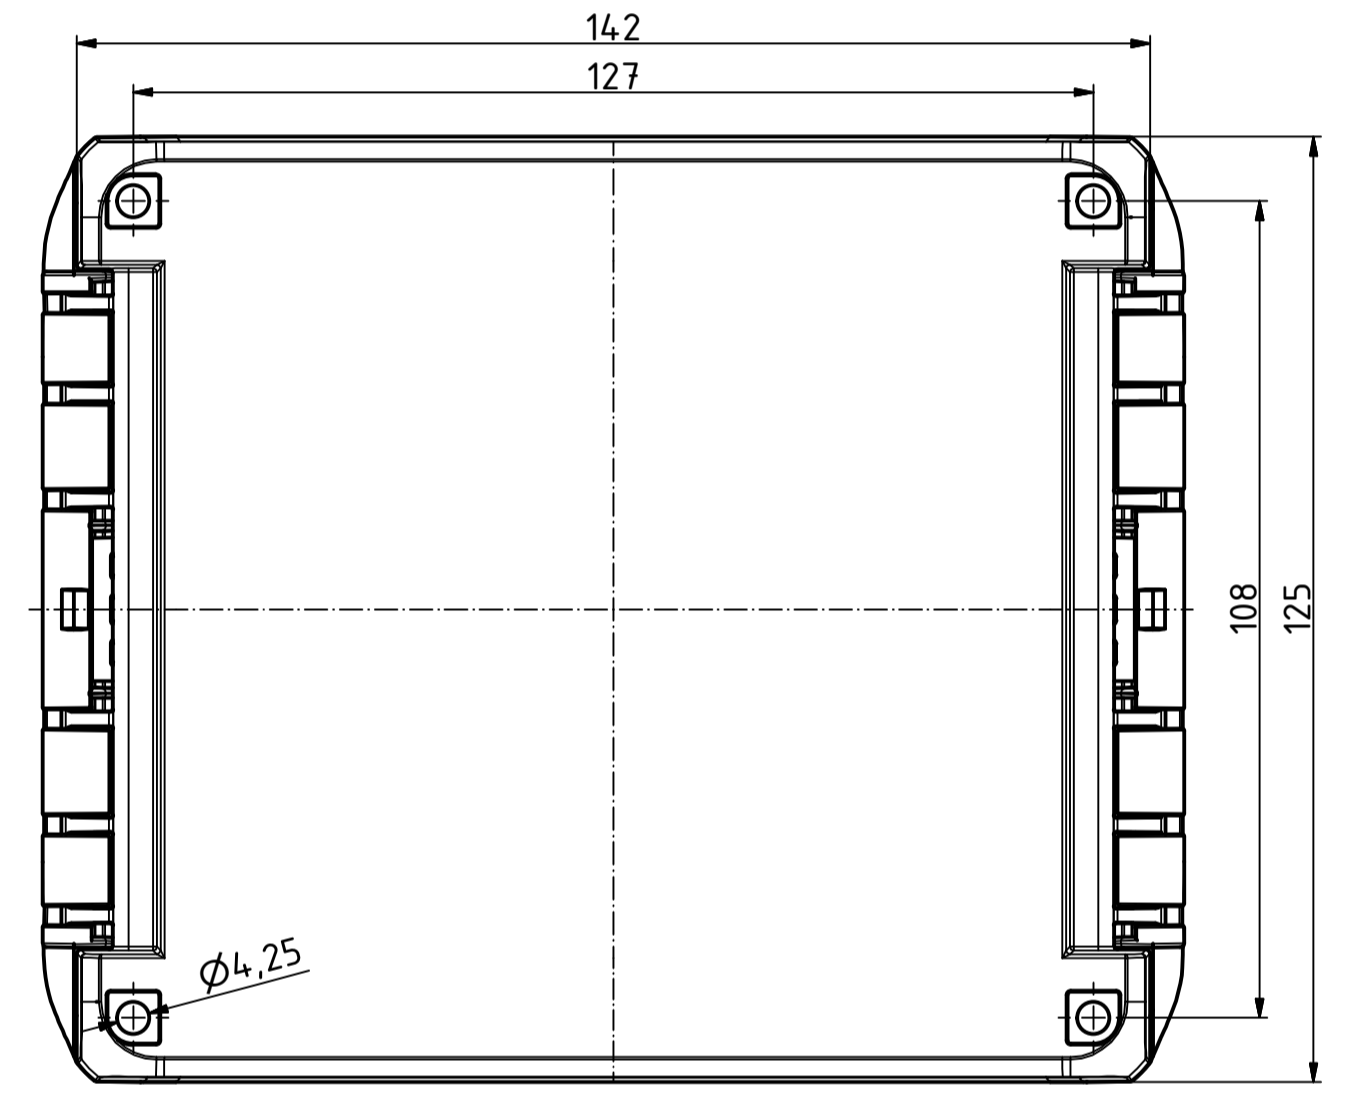

"Schutzvermerk nach DIN ISO 16016 beachten" - "Please pay attention to copyright note DIN ISO 16016"

Maßstab/ Scale:		1:1, 1:2	
Zeichnungs-Nr. / Drawing-No.:		1K 5390.036.02	
Artikel / Article:		BOCUBE B-141309 Katalogzg./Catalogue draw.	
4027	11.12.2012		
A.Nr./ Alt.No.:	Datum/ Date:		
DISK:		2503381.idw	
Datum/Date:		22.06.2012 KH	