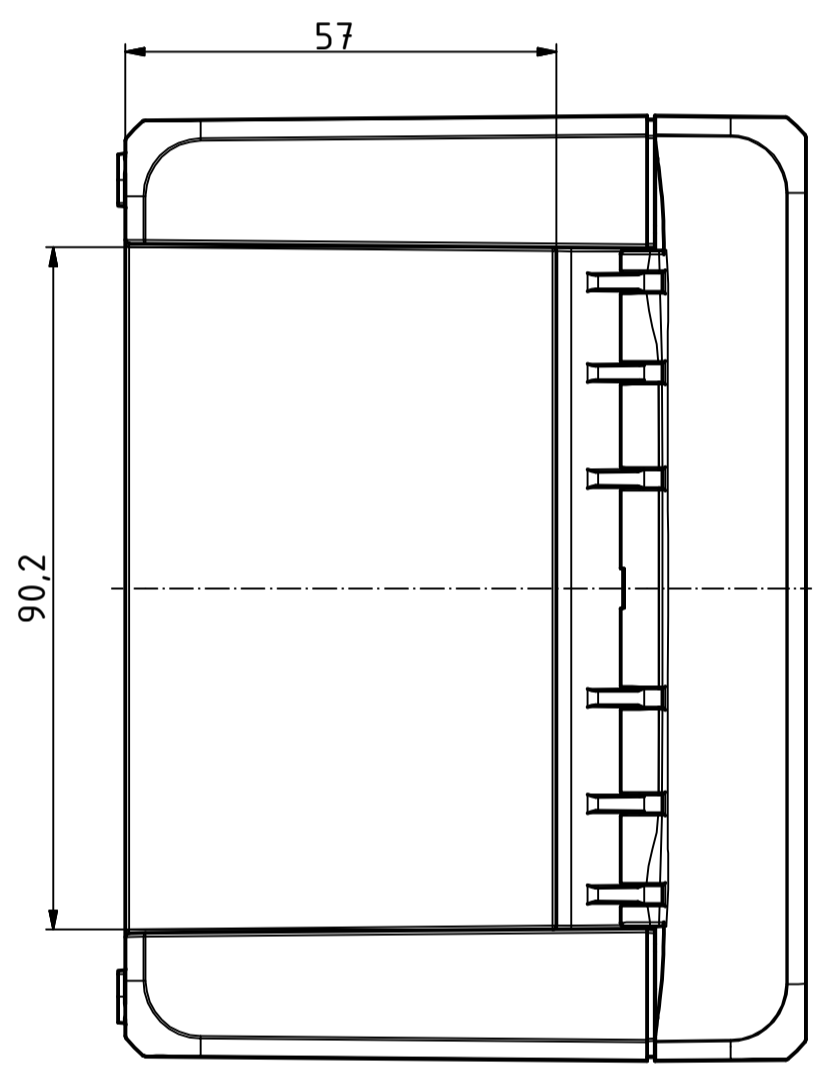

"Schutzvermerk nach DIN ISO 16016 beachten" - "Please pay attention to copyright note DIN ISO 16016"

Maßstab/ Scale:		1:1, 1:2	
Zeichnungs-Nr. / Drawing-No.:		1K 5390.036.02	
Artikel / Article:		BOCUBE B-141309 Katalogzg./Catalogue draw.	
4027	11.12.2012		
A.Nr./ Alt.No.:	Datum/ Date:		
DISK:		2503381.idw	
Datum/Date:		22.06.2012 KH	