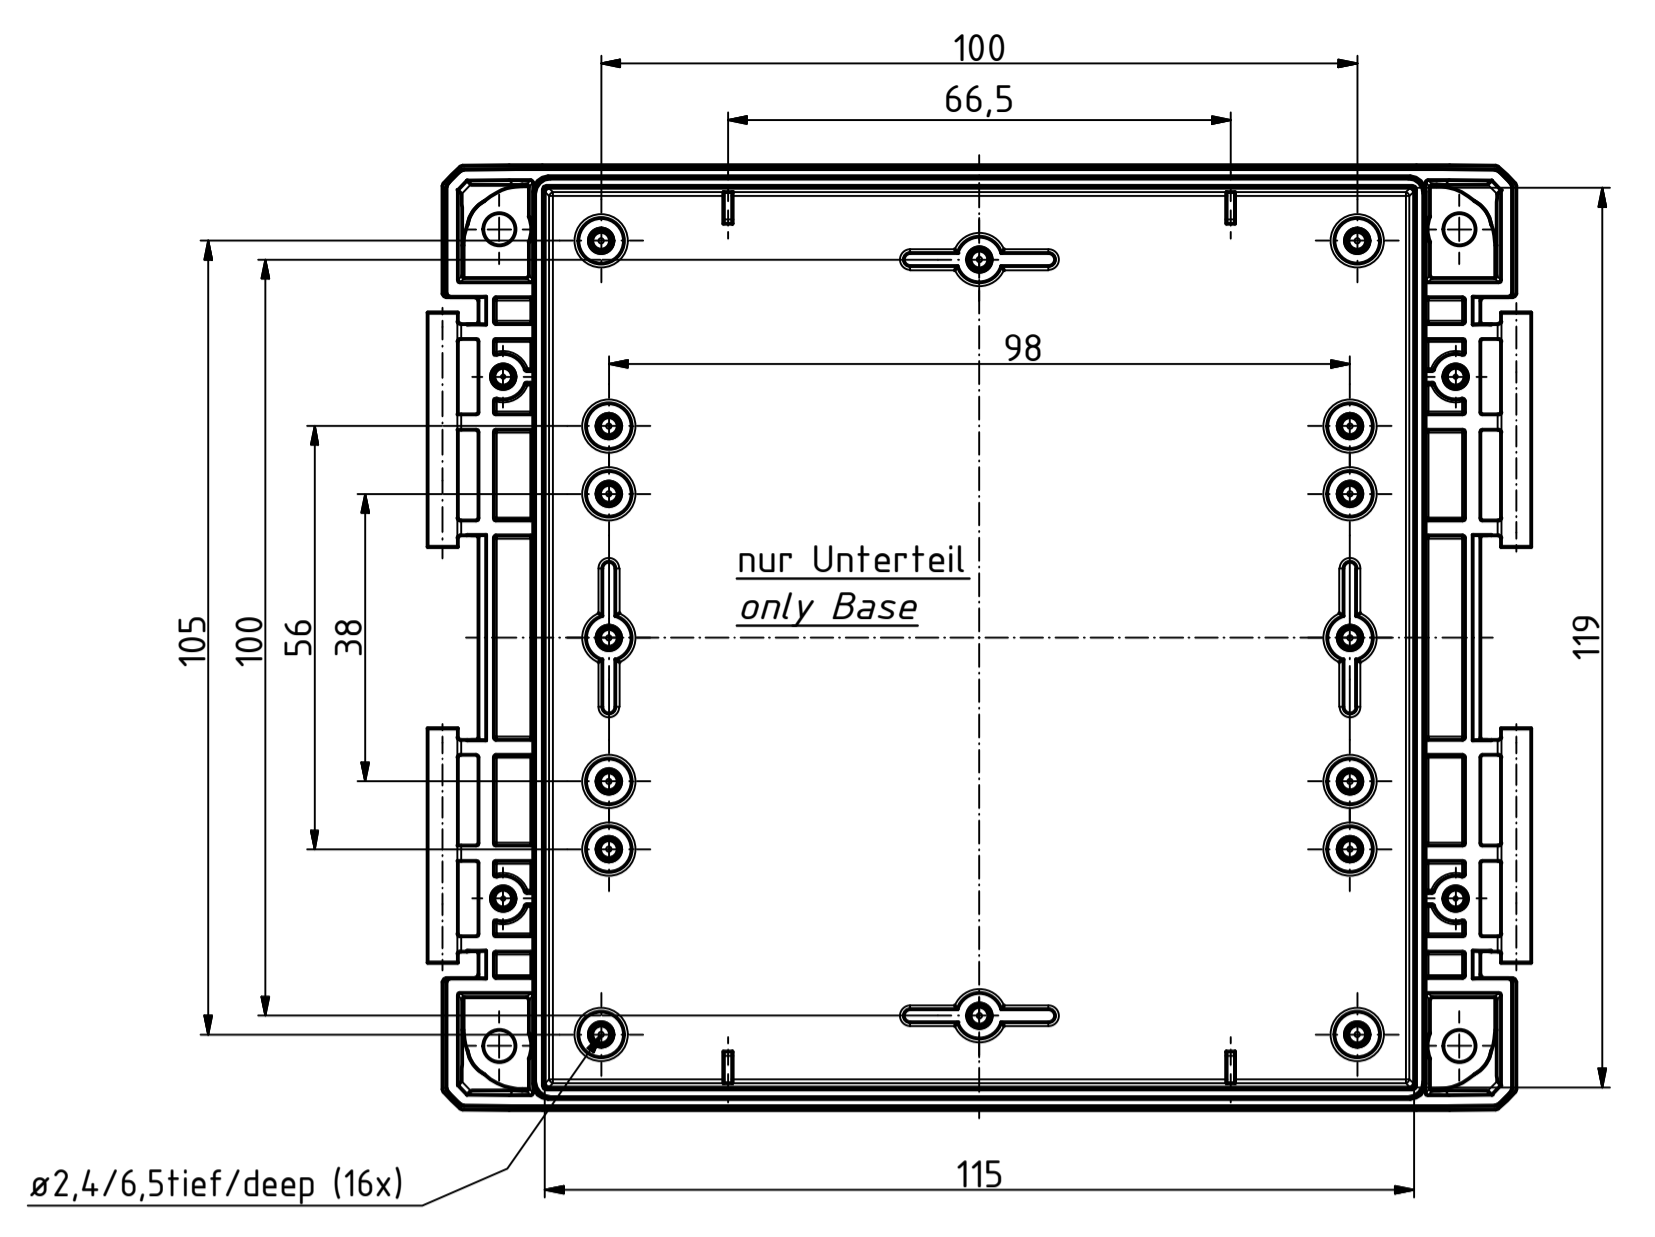

"Schutzvermerk nach DIN ISO 16016 beachten" - "Please pay attention to copyright note DIN ISO 16016"

Maßstab/ Scale:		1:1, 1:2	
Zeichnungs-Nr. / Drawing-No.:		1K 5390.036.02	
Artikel / Article:		BOCUBE B-141309 Katalogzg./Catalogue draw.	
4027	11.12.2012		
A.Nr./ Alt.No.:	Datum/ Date:		
DISK:		2503381.idw	
Datum/Date:		22.06.2012 KH	