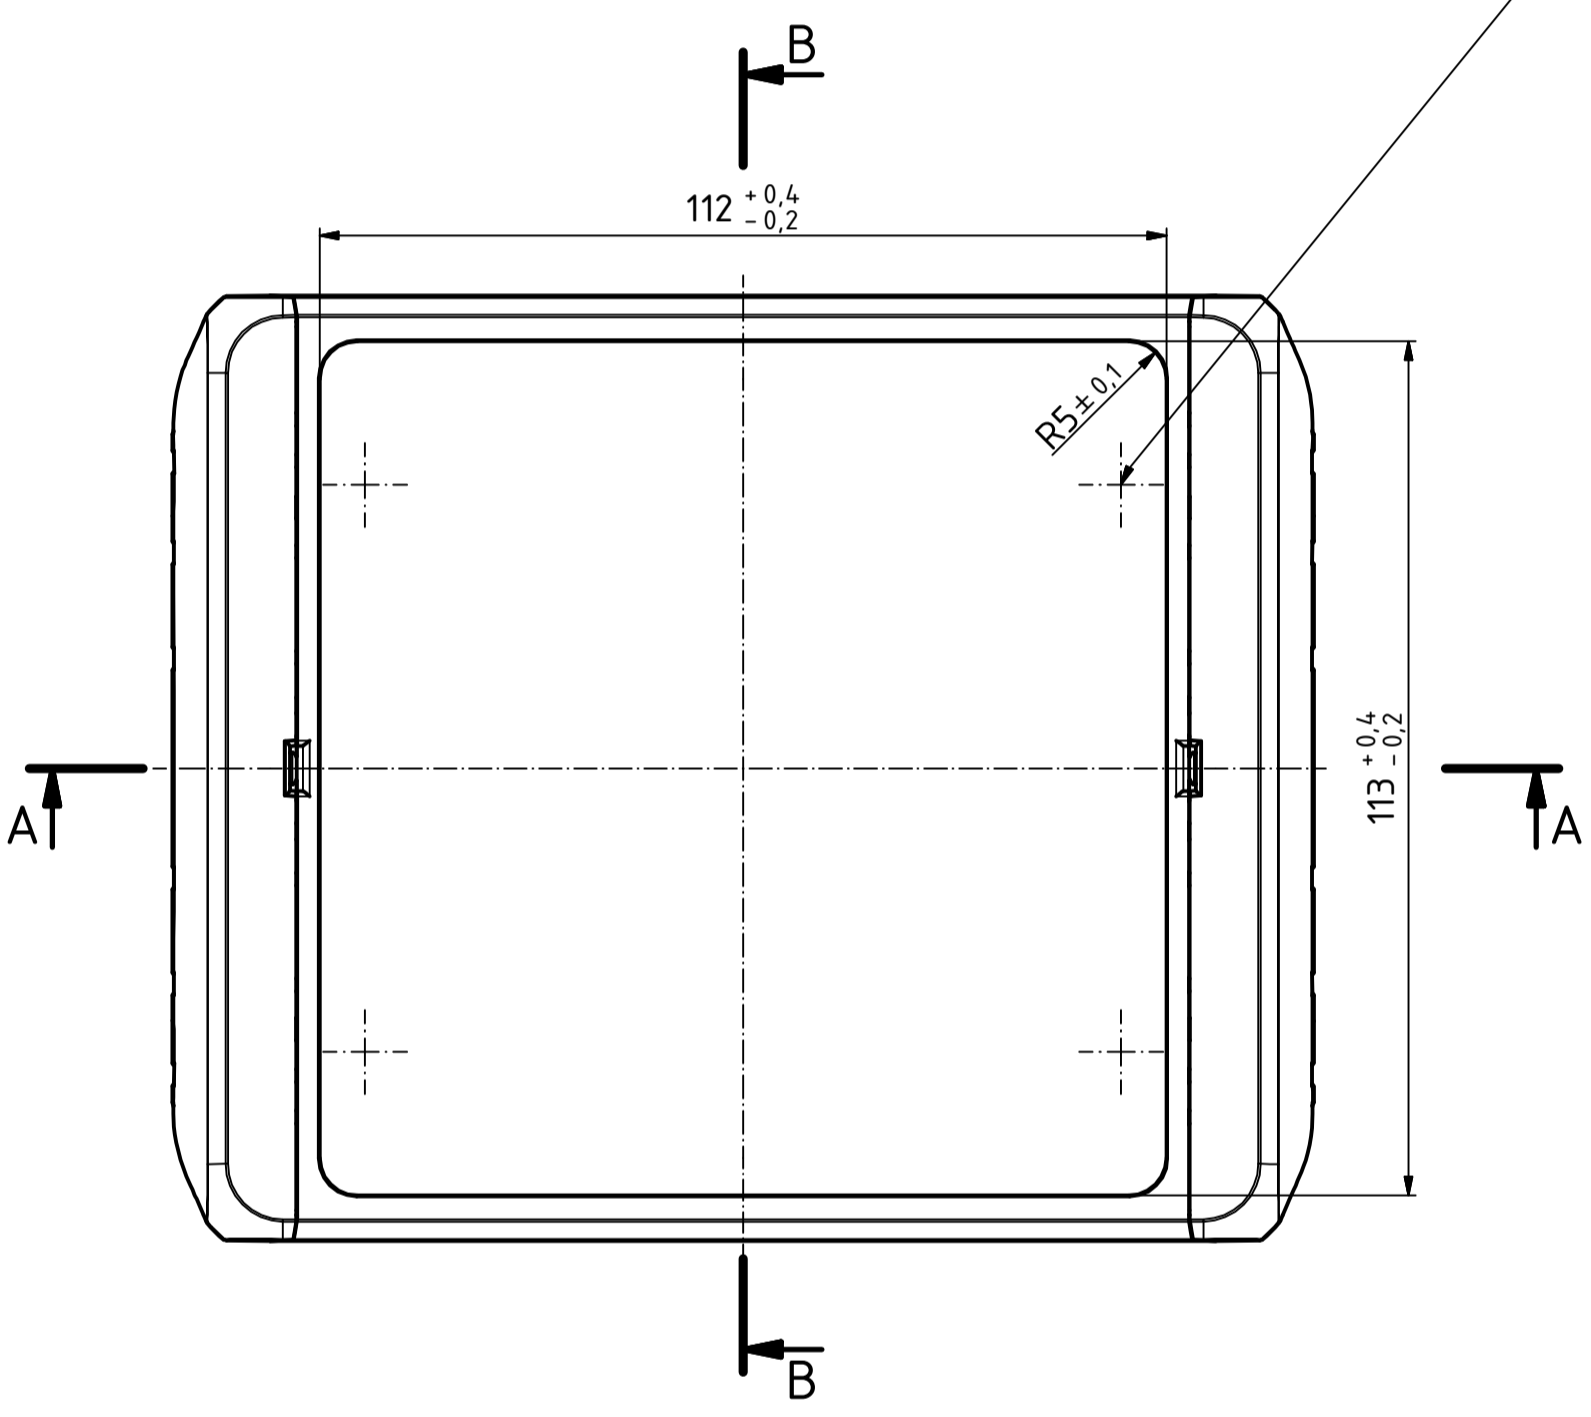

"Schutzvermerk nach DIN ISO 16016 beachten" - "Please pay attention to copyright note DIN ISO 16016"

Maßstab/ Scale:		1:1, 1:2	
Zeichnungs-Nr. / Drawing-No.:		1K 5390.036.02	
Artikel / Article:		BOCUBE B-141309 Katalogzg./Catalogue draw.	
4027	11.12.2012		
A.Nr./ Alt.No.:	Datum/ Date:		
DISK:		2503381.idw	
Datum/Date:		22.06.2012 KH	