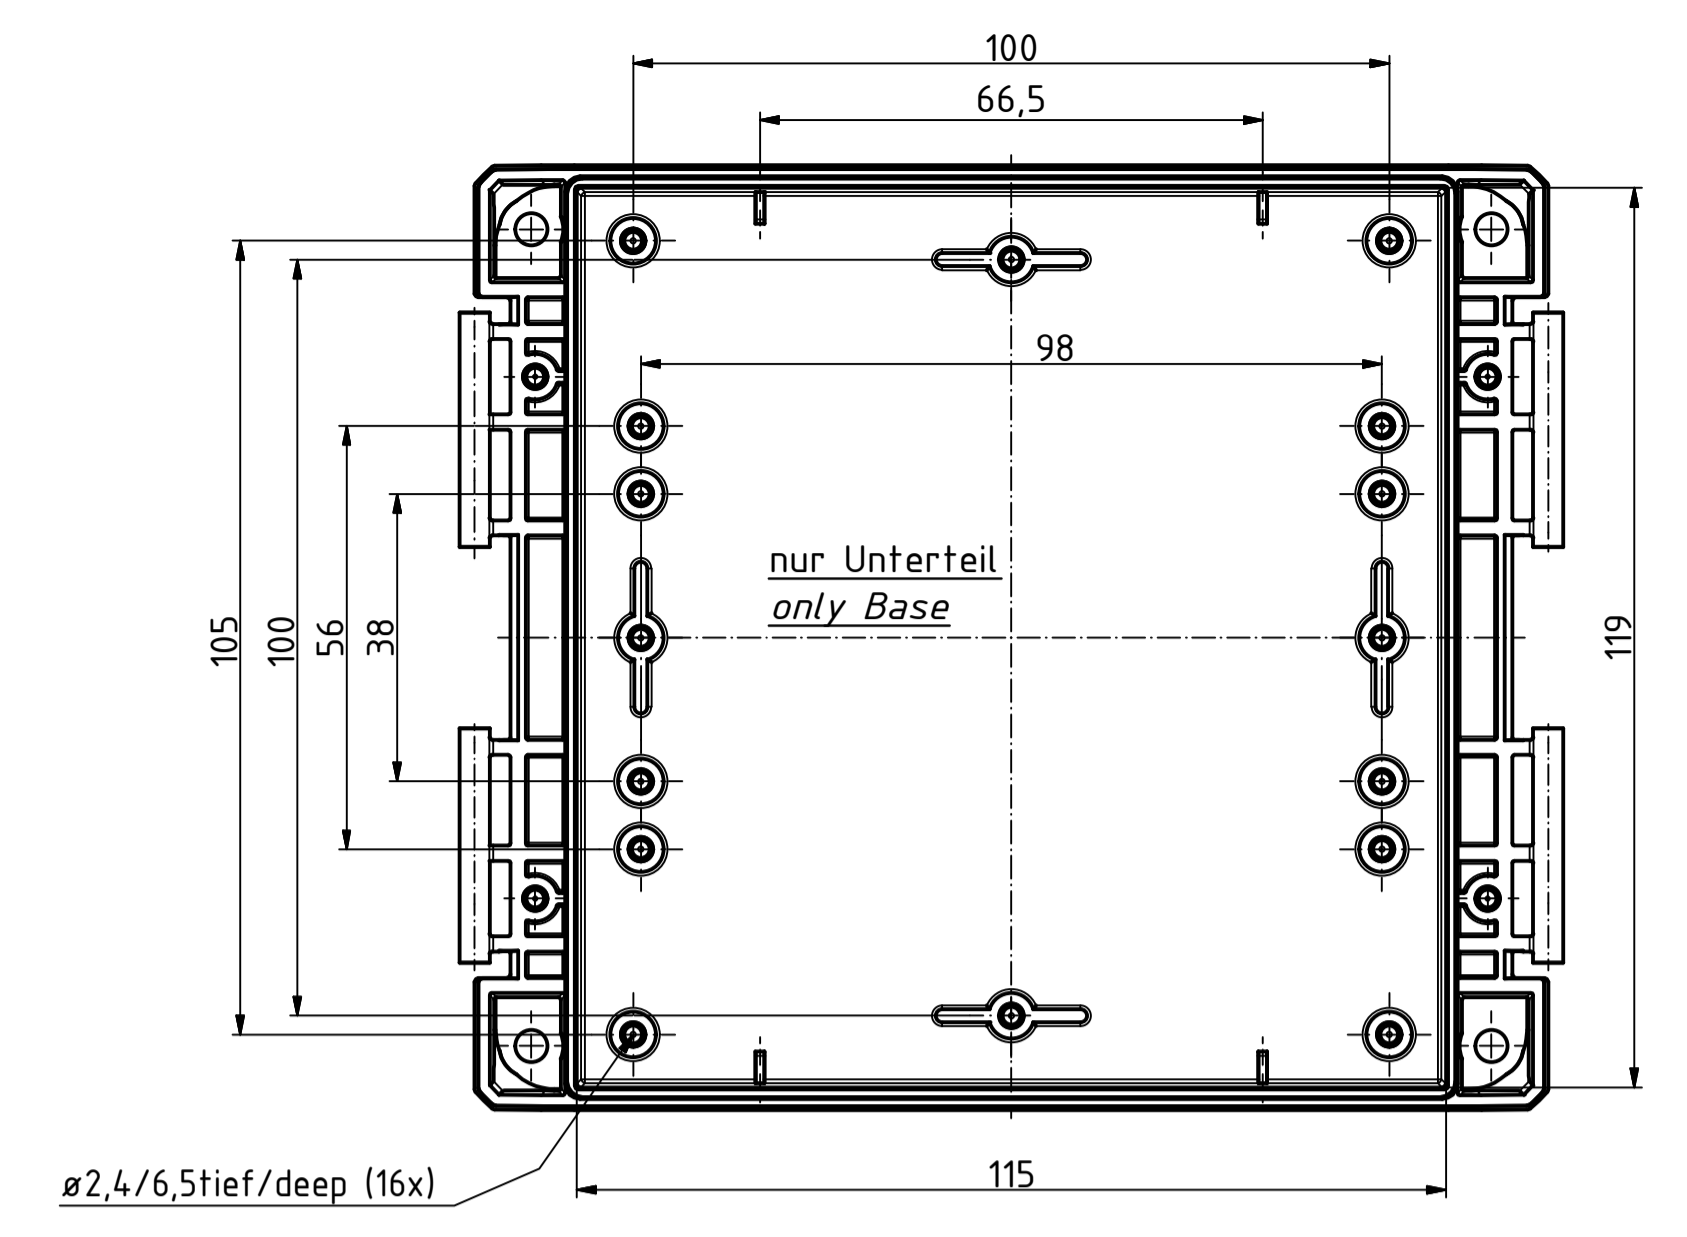

"Schutzvermerk nach DIN ISO 16016 beachten" - "Please pay attention to copyright note DIN ISO 16016"

Maßstab/ Scale:		1:1, 1:2	
Zeichnungs-Nr. / Drawing-No.:		1K 5390.036.02	
Artikel / Article:		BOCUBE	
		B-141309	
		Katalogzg./Catalogue draw.	
4027	11.12.2012		
A.Nr./ Alt.No.:	Datum/ Date:		
DISK:		2503381.idw	
Datum/Date:		22.06.2012 KH	