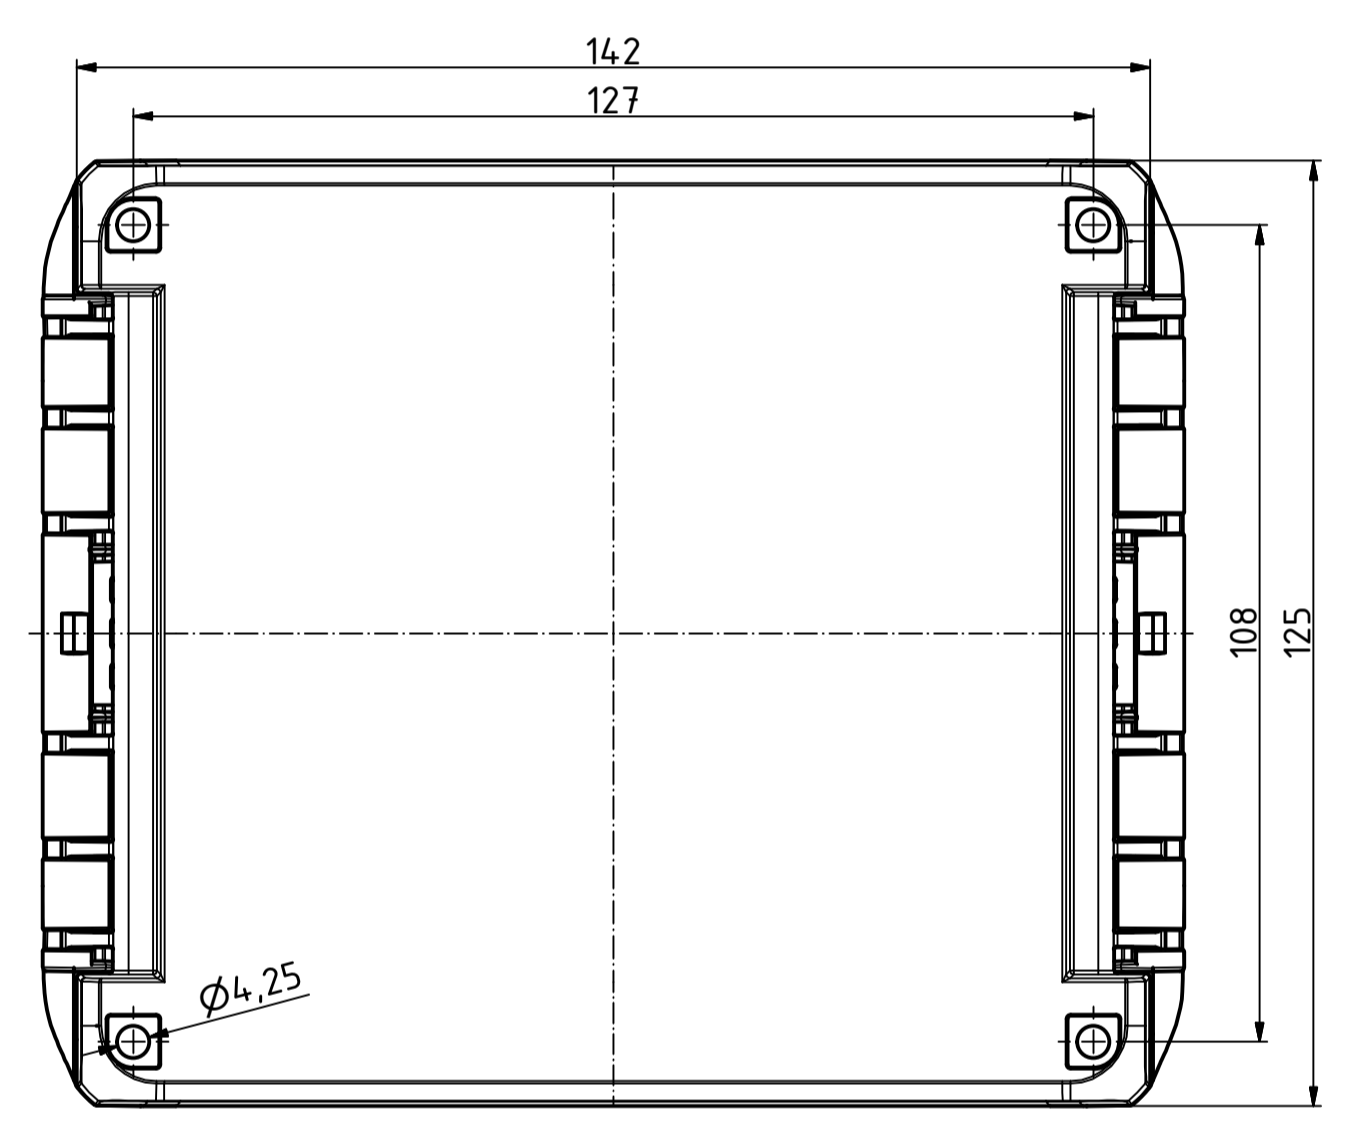

"Schutzvermerk nach DIN ISO 16016 beachten" - "Please pay attention to copyright note DIN ISO 16016"

Maßstab/ Scale:		1:1, 1:2	
Zeichnungs-Nr. / Drawing-No.:		1K 5390.036.02	
Artikel / Article:		BOCUBE	
		B-141309	
		Katalogzg./Catalogue draw.	
4027	11.12.2012		
A.Nr./ Alt.No.:	Datum/ Date:		
DISK:		2503381.idw	
Datum/Date:		22.06.2012 KH	