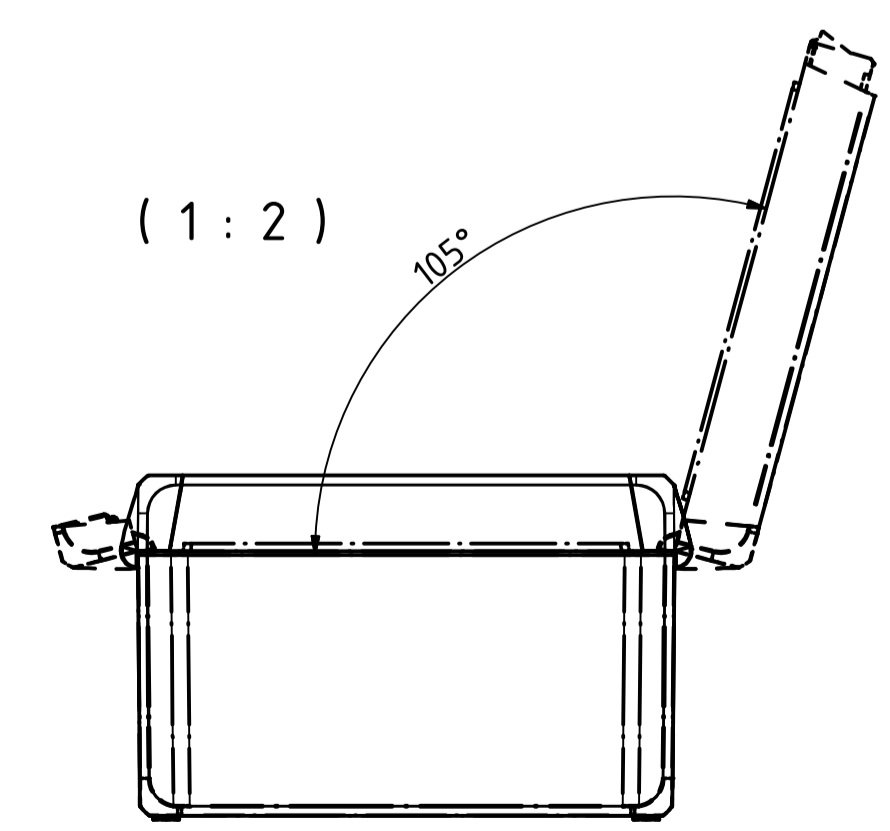

"Schutzvermerk nach DIN ISO 16016 beachten" - "Please pay attention to copyright note DIN ISO 16016"

Maßstab/ Scale:		1:1, 1:2	
Zeichnungs-Nr. / Drawing-No.:		1K 5390.036.02	
Artikel / Article:		BOCUBE	
		B-141309	
		Katalogzg./Catalogue draw.	
4027	11.12.2012		
A.Nr./ Alt.No.:	Datum/ Date:		
DISK:		2503381.idw	
Datum/Date:		22.06.2012 KH	