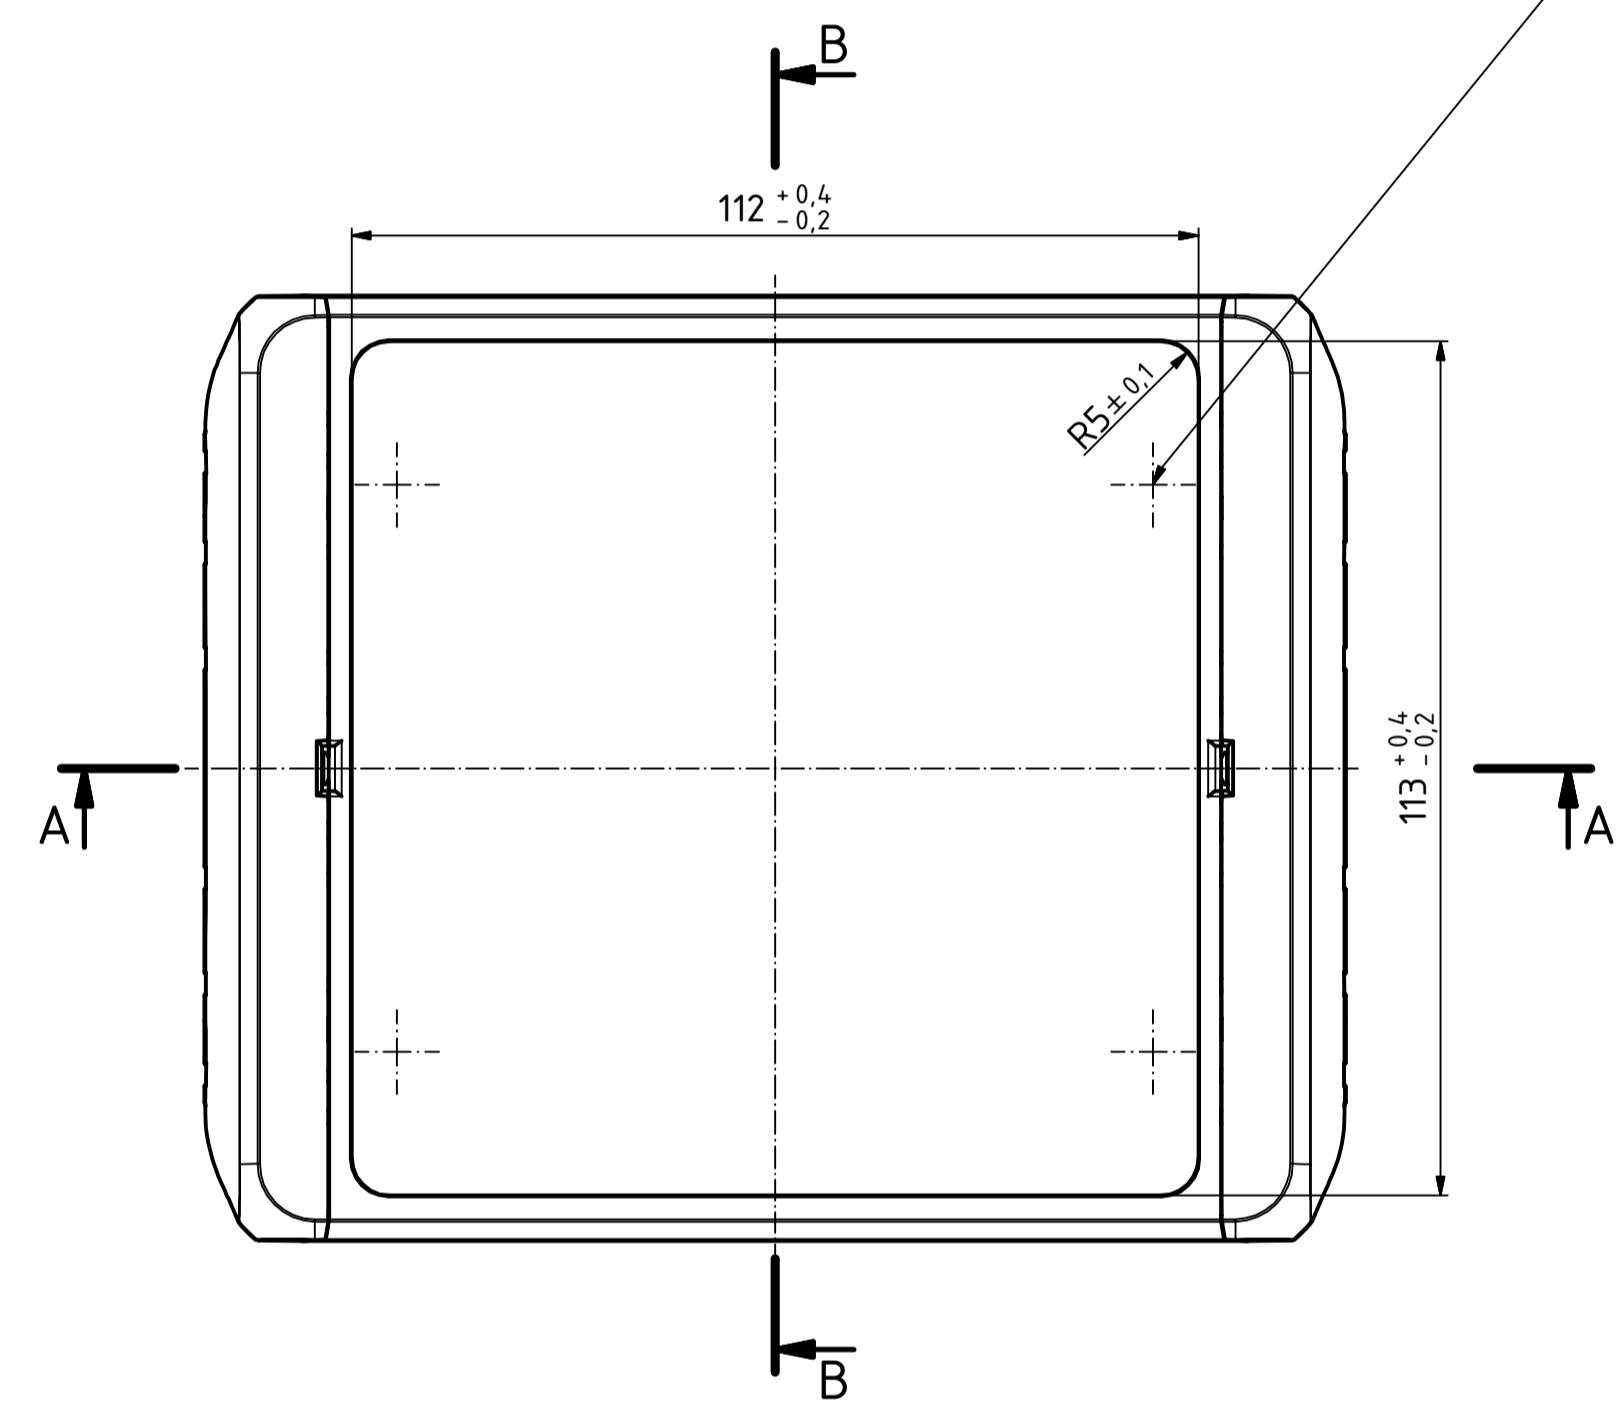

"Schutzvermerk nach DIN ISO 16016 beachten" - "Please pay attention to copyright note DIN ISO 16016"

Maßstab/ Scale:		1:1, 1:2	
Zeichnungs-Nr. / Drawing-No.:		1K 5390.036.02	
Artikel / Article:		BOCUBE	
		B-141309	
		Katalogzg./Catalogue draw.	
4027	11.12.2012		
A.Nr./ Alt.No.:	Datum/ Date:		
DISK:		2503381.idw	
Datum/Date:		22.06.2012 KH	