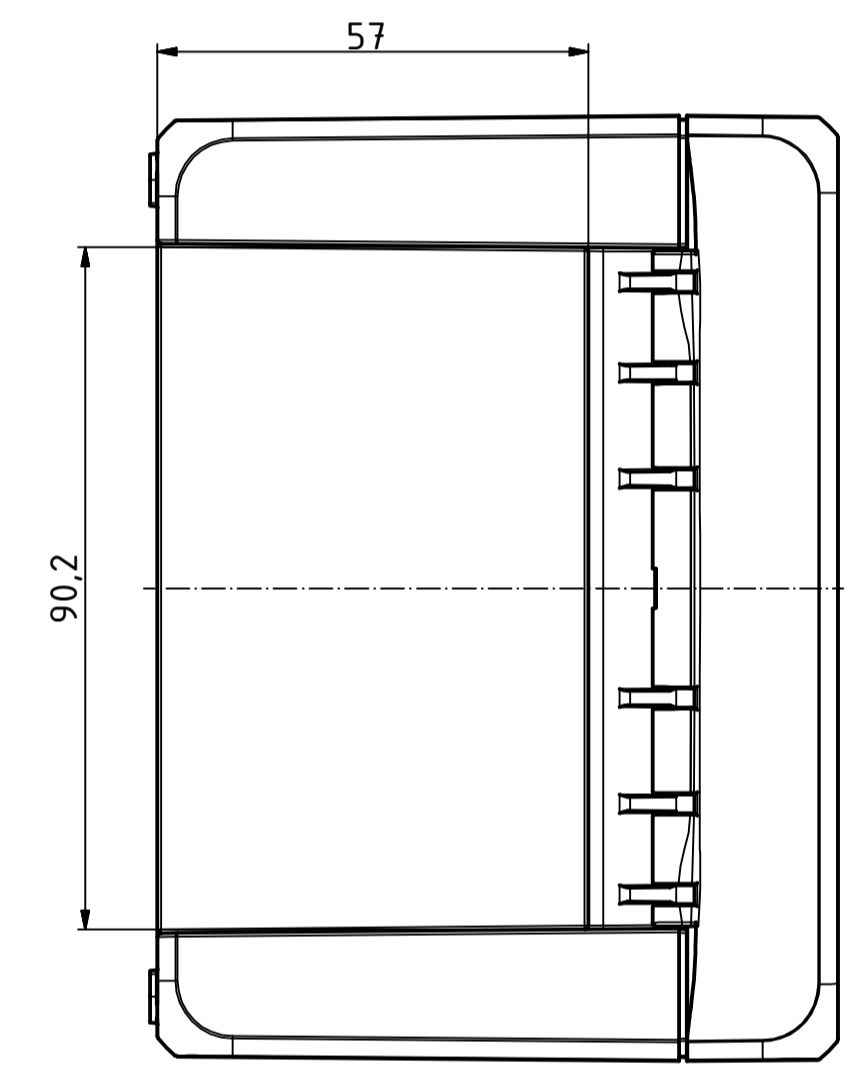

"Schutzvermerk nach DIN ISO 16016 beachten" - "Please pay attention to copyright note DIN ISO 16016"

Maßstab/ Scale:		1:1, 1:2	
Zeichnungs-Nr. / Drawing-No.:		1K 5390.036.02	
Artikel / Article:		BOCUBE	
		B-141309	
		Katalogzg./Catalogue draw.	
4027	11.12.2012		
A.Nr./ Alt.No.:	Datum/ Date:		
DISK:		2503381.idw	
Datum/Date:		22.06.2012 KH	