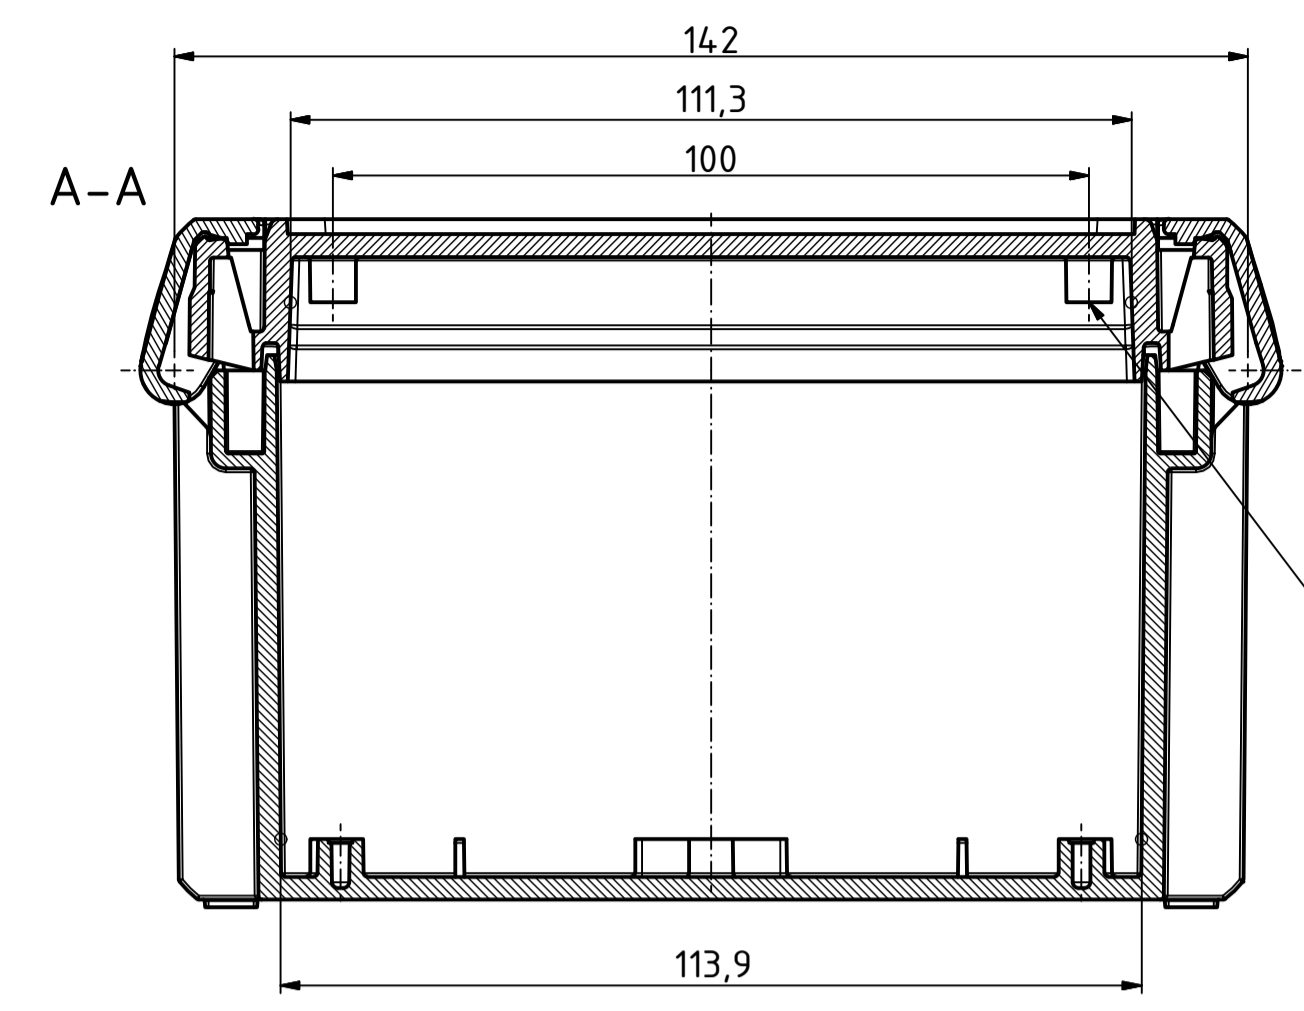

"Schutzvermerk nach DIN ISO 16016 beachten" - "Please pay attention to copyright note DIN ISO 16016"

Maßstab/ Scale:		1:1, 1:2	
Zeichnungs-Nr. / Drawing-No.:		1K 5390.036.02	
Artikel / Article:		BOCUBE	
		B-141309	
		Katalogzg./Catalogue draw.	
4027	11.12.2012		
A.Nr./ Alt.No.:	Datum/ Date:		
DISK:		2503381.idw	
Datum/Date:		22.06.2012 KH	