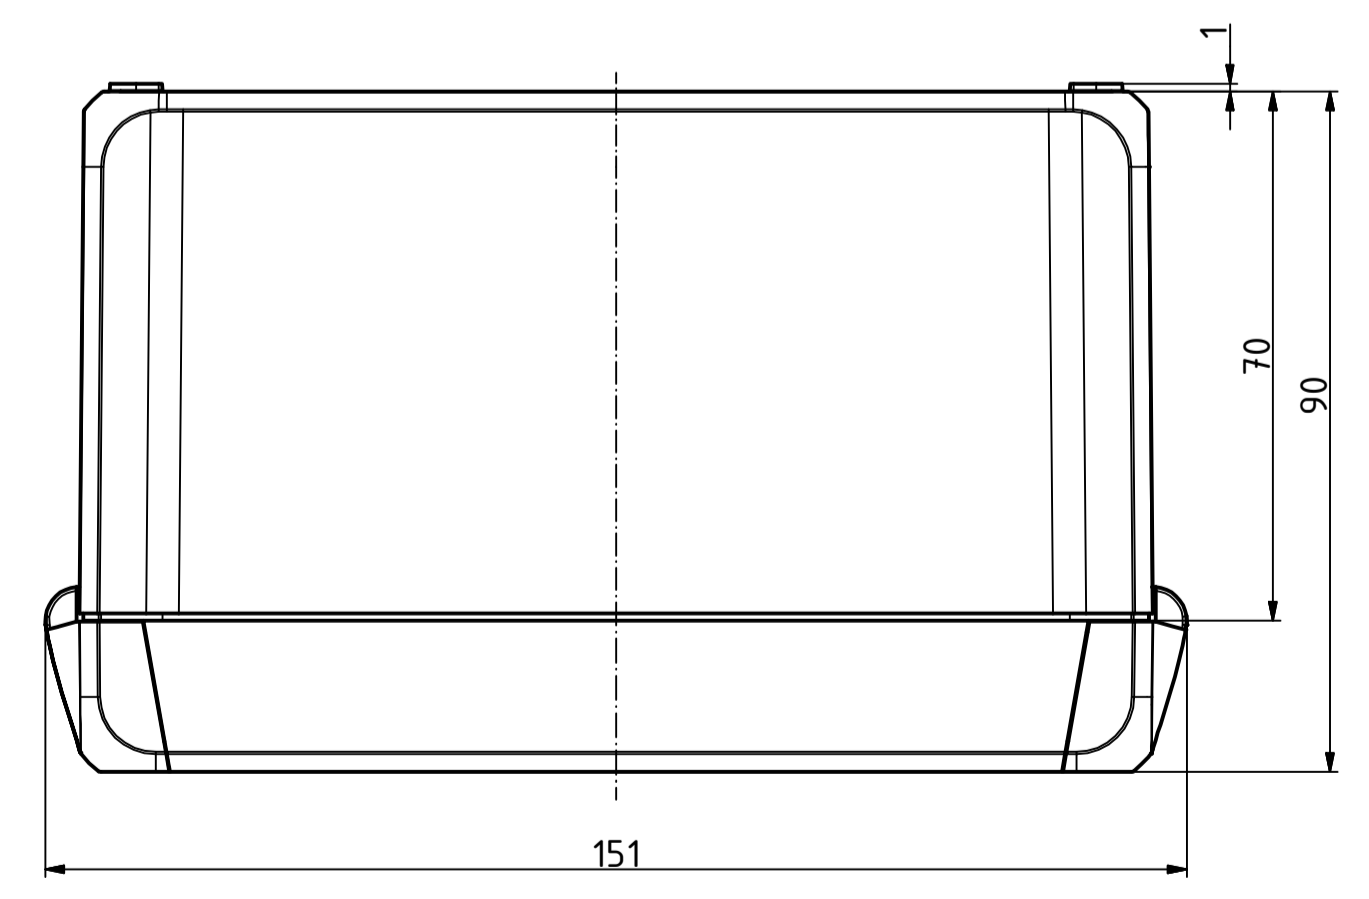

"Schutzvermerk nach DIN ISO 16016 beachten" - "Please pay attention to copyright note DIN ISO 16016"

Maßstab/ Scale:		1:1, 1:2	
Zeichnungs-Nr. / Drawing-No.:		1K 5390.036.02	
Artikel / Article:		BOCUBE	
		B-141309	
		Katalogzg./Catalogue draw.	
4027	11.12.2012		
A.Nr./ Alt.No.:	Datum/ Date:		
DISK:		2503381.idw	
Datum/Date:		22.06.2012 KH	