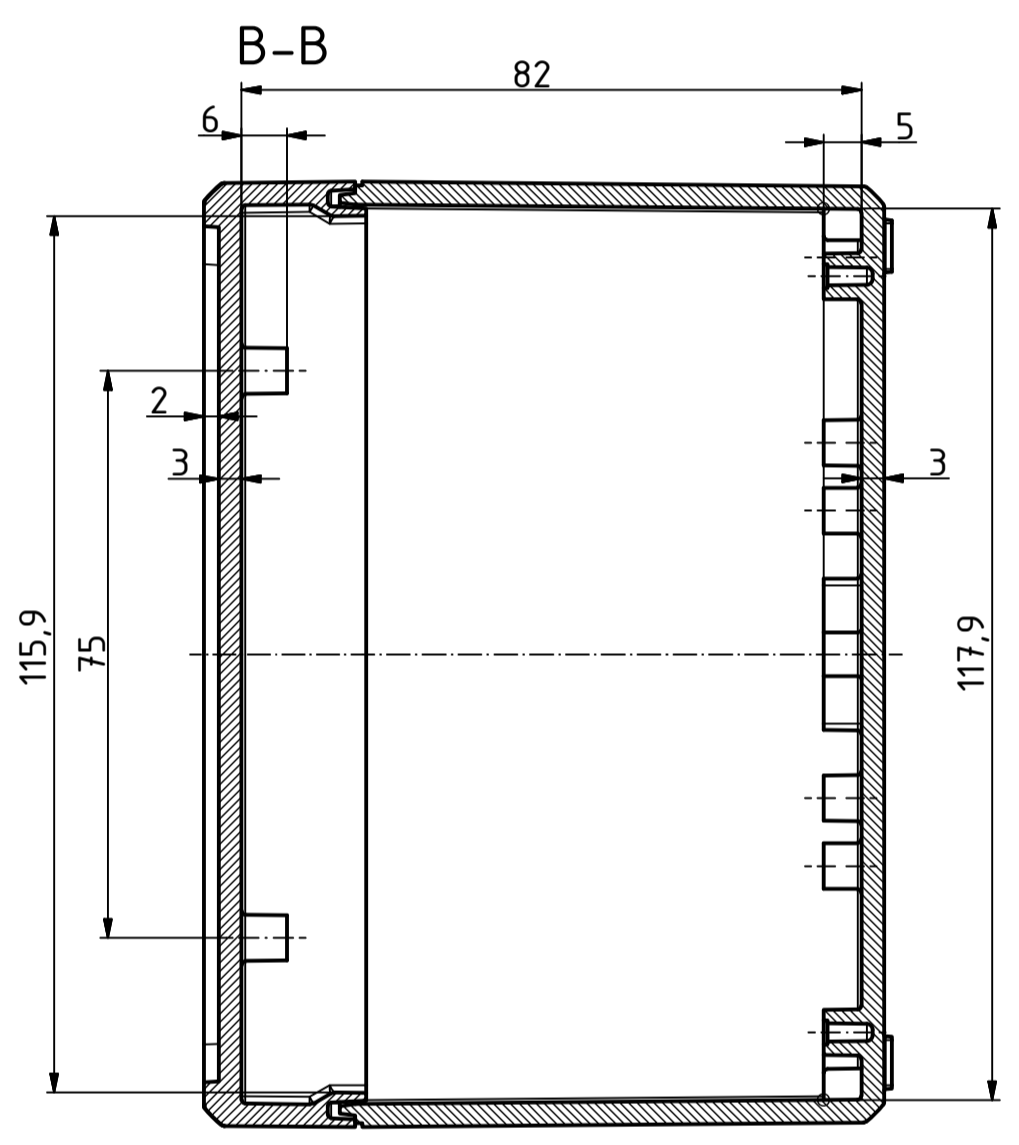

"Schutzvermerk nach DIN ISO 16016 beachten" - "Please pay attention to copyright note DIN ISO 16016"

Maßstab/ Scale:		1:1, 1:2	
Zeichnungs-Nr. / Drawing-No.:		1K 5390.036.02	
Artikel / Article:		BOCUBE	
		B-141309	
		Katalogzg./Catalogue draw.	
4027	11.12.2012		
A.Nr./ Alt.No.:	Datum/ Date:		
DISK:		2503381.idw	
Datum/Date:		22.06.2012 KH	